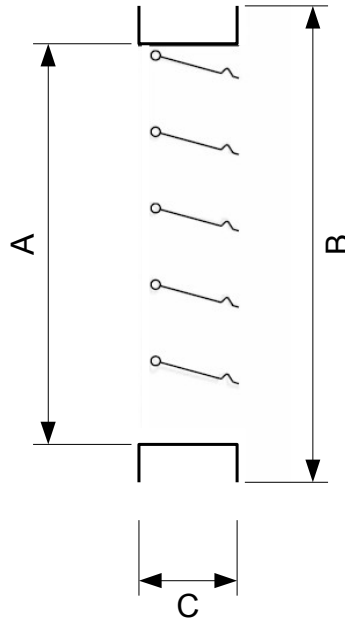

תריס אלחוזר מרובע למפוח SMOKEVENT (SV)

התריס מיוצר מאלומיניום

דגם	A	B	C
smokevent 250	270	330	110
smokevent 315	335	395	110
smokevent 355	375	435	110
smokevent 400	420	480	110
smokevent 450	470	530	110
smokevent 500	520	560	110
smokevent 560	580	640	110
smokevent 630	650	710	110
smokevent 710	730	790	110
smokevent 762	782	842	110
smokevent 800	820	880	110
smokevent 900	920	980	110
smokevent 1000	1020	1080	110
smokevent 1120	1140	1180	110
smokevent 1250	1270	1330	110
smokevent 1400	1420	1480	110
smokevent 1600	1620	1680	110

כל במידות במ"מ