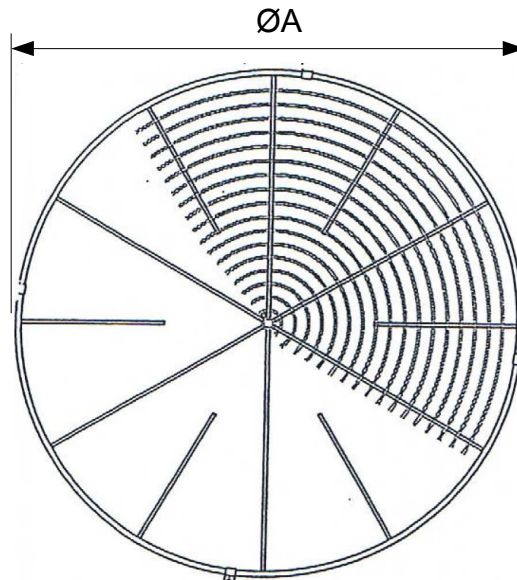

## רשת הגנה למפוח SMOKEVENT (SV)

רשת עשויה מפלדה מגולבנת

דגם	A
smokevent-250	305
smokevent-315	365
smokevent-355	390
smokevent-400	465
smokevent-450	525
smokevent-500	575
smokevent-560	635
smokevent-630	705
smokevent-710	785
smokevent-762	837
smokevent-800	875
smokevent-900	990
smokevent-1000	1090
smokevent-1120	1210
smokevent-1250	1340
smokevent-1400	1530
smokevent-1600	1740

כל במידות במ"מ