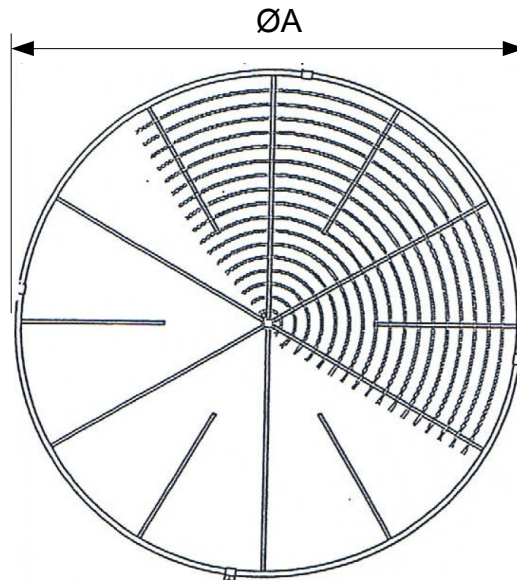

רשת הגנה למפוח AIRVENT (AV)

רשת עשויה מפלדה מגולבנת

דגם	A
airvent-250	305
airvent-315	365
airvent-355	390
airvent-400	465
airvent-450	525
airvent-500	575
airvent-560	635
airvent-630	705
airvent-710	785
airvent-762	837
airvent-800	875
airvent-900	990
airvent-1000	1090
airvent-1120	1210
airvent-1250	1340
airvent-1400	1530
airvent-1600	1740

כל במידות במ"מ