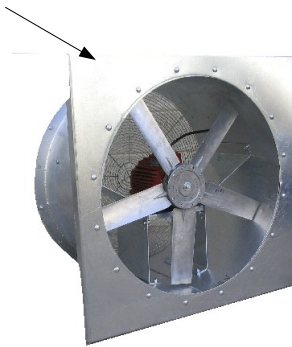

פלטה למפוח SMOKEVENT (SV)

פלטה

דגם	A	B	C	עובי מנימלי
smokevent 250	625	625	250	3
smokevent 315	625	625	315	3
smokevent 355	750	750	355	3
smokevent 400	750	750	400	3
smokevent 450	750	750	450	3
smokevent 500	750	750	500	3
smokevent 560	750	750	560	3
smokevent 630	1000	1000	630	3
smokevent 710	1000	1000	710	3
smokevent 762	1250	1250	762	3
smokevent 800	1250	1250	800	3
smokevent 900	1250	1250	900	3
smokevent 1000	1250	1250	1000	3
smokevent 1120	1450	1450	1120	3
smokevent 1250	1450	1450	1250	3
smokevent 1400	בהזמנה	בהזמנה	1400	4
smokevent 1600	בהזמנה	בהזמנה	1600	4