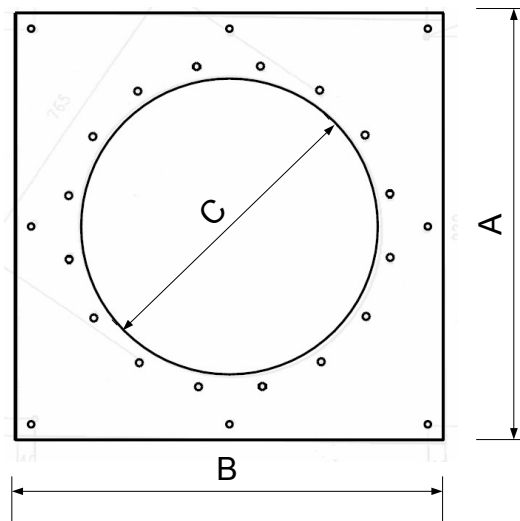

פלטה למפוח SMOKEVENT (SV)

פלטה

דגם	A	B	C	עובי מנימלי
smokevent 250	625	625	250	3
smokevent 315	625	625	315	3
smokevent 355	750	750	355	3
smokevent 400	750	750	400	3
smokevent 450	750	750	450	3
smokevent 500	750	750	500	3
smokevent 560	750	750	560	3
smokevent 630	1000	1000	630	3
smokevent 710	1000	1000	710	3
smokevent 762	1250	1250	762	3
smokevent 800	1250	1250	800	3
smokevent 900	1250	1250	900	3
smokevent 1000	1250	1250	1000	3
smokevent 1120	1450	1450	1120	3
smokevent 1250	1450	1450	1250	3
smokevent 1400	בהזמנה	בהזמנה	1400	4
smokevent 1600	בהזמנה	בהזמנה	1600	4

כל במידות במ"מ