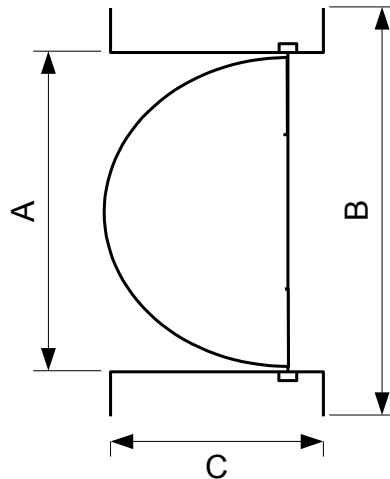

AIRVENT(AV) תריס אלחזור עגול למפוח

תריס מיוצר מפח מגולבן

דגם	A	B	C
airvent 250	250	310	180
airvent 315	315	375	180
airvent 355	355	400	185
airvent 400	400	475	220
airvent 450	450	535	220
airvent 500	500	585	220
airvent 560	560	645	220
airvent 630	630	715	250
airvent 710	710	795	250
airvent 762	762	847	300
airvent 800	800	885	300
airvent 900	900	1000	300
airvent 1000	1000	1100	420
airvent 1120	1120	1220	420
airvent 1250	1250	1350	420
airvent 1400	1400	1540	420
airvent 1600	1600	1750	550

כל במידות במ"מ