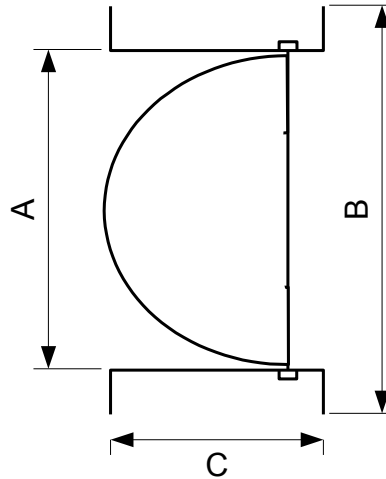

## SMOKEVENT(SV) תריס אלחוזר עגול למפוח

תריס מיוצר מפח מגולבן

דגם	A	B	C
smokevent 250	250	310	180
smokevent 315	315	375	180
smokevent 355	355	400	185
smokevent 400	400	475	220
smokevent 450	450	535	220
smokevent 500	500	585	220
smokevent 560	560	645	220
smokevent 630	630	715	250
smokevent 710	710	795	250
smokevent 762	762	847	300
smokevent 800	800	885	300
smokevent 900	900	1000	300
smokevent 1000	1000	1100	420
smokevent 1120	1120	1220	420
smokevent 1250	1250	1350	420
smokevent 1400	1400	1540	420
smokevent 1600	1600	1750	550

כל במידות במ"מ