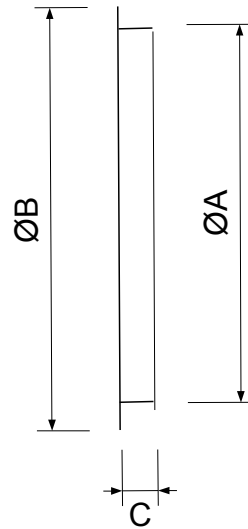

אוגן נגדי למפוח SMOKEVENT (SV)

האוגן עשוי פח מגולבן

דגם	A	B	C	עובי מינימלי
smokevent 250	250	310	120	1.25
smokevent 315	315	375	120	1.25
smokevent 355	355	400	120	1.25
smokevent 400	400	475	120	1.25
smokevent 450	450	535	120	1.25
smokevent 500	500	585	120	1.25
smokevent 560	560	645	120	1.25
smokevent 630	630	715	120	1.25
smokevent 710	710	795	120	1.25
smokevent 762	762	847	120	1.25
smokevent 800	800	885	120	1.25
smokevent 900	900	1000	120	1.25
smokevent 1000	1000	1100	120	1.25
smokevent 1120	1120	1220	120	1.25
smokevent 1250	1250	1350	120	1.25
smokevent 1400	1400	1540	120	1.25
smokevent 1600	1600	1750	120	1.25

כל במידות במ"מ