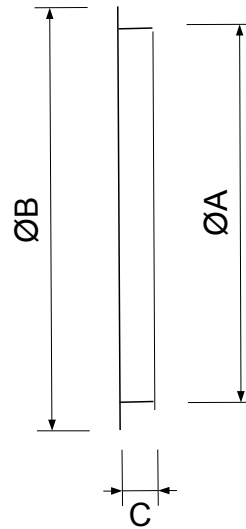

אוגן נגדי למפוח AIRVENT (AV)

האוגן עשוי פח מגולבן

דגם	A	B	C	עובי מינימלי
airvent 250	250	310	120	1.25
airvent 315	315	375	120	1.25
airvent 355	355	400	120	1.25
airvent 400	400	475	120	1.25
airvent 450	450	535	120	1.25
airvent 500	500	585	120	1.25
airvent 560	560	645	120	1.25
airvent 630	630	715	120	1.25
airvent 710	710	795	120	1.25
airvent 762	762	847	120	1.25
airvent 800	800	885	120	1.25
airvent 900	900	1000	120	1.25
airvent 1000	1000	1100	120	1.25
airvent 1120	1120	1220	120	1.25
airvent 1250	1250	1350	120	1.25
airvent 1400	1400	1540	120	1.25
airvent 1600	1600	1750	120	1.25

כל במידות במ"מ