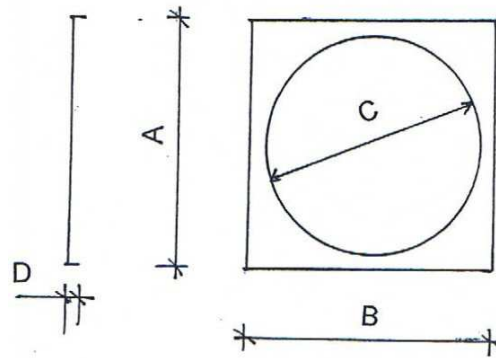

מתאם לאלחוזר מרובע ולתעלה למפוח SMOKEVENT (SV)

המתאם עשוי פח מגולבן

מתאם עם תריס אלחוזר

דגם	A	B	C	D	עובי
smokevent 250	335	335	250	15	1.25
smokevent 315	400	400	315	15	1.25
smokevent 355	440	440	355	15	1.25
smokevent400	485	485	400	15	1.25
smokevent 450	535	535	450	15	1.25
smokevent 500	565	565	500	15	1.25
smokevent 560	645	645	560	15	1.25
smokevent 630	715	715	630	15	1.25
smokevent 710	790	790	710	15	1.25
smokevent 762	847	847	762	15	1.25
smokevent 800	885	885	800	15	1.25
smokevent 900	985	985	900	15	1.25
smokevent 1000	1085	1085	1000	15	1.25
smokevent 1120	1185	1185	1120	15	1.25
smokevent 1250	1330	1330	1250	15	1.25
smokevent 1400	1485	1485	1400	15	1.25
smokevent 1600	1685	1685	1600	15	1.25

כל במידות במ"מ