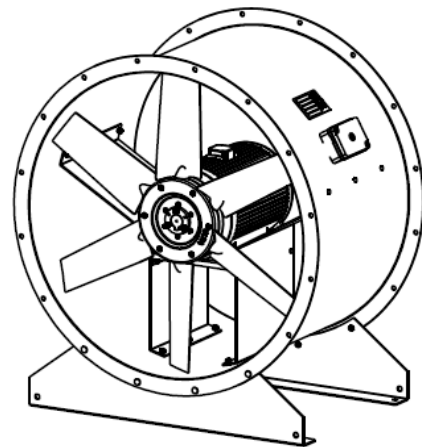

SMOKEVENT(SV)900

כל המידות במ"מ