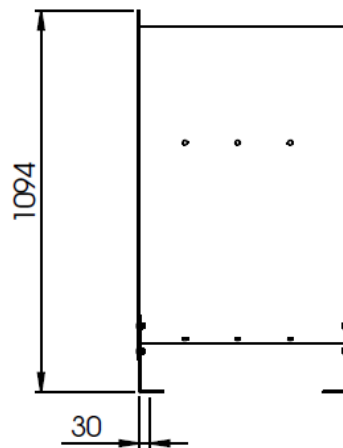

SMOKEVENT(SV)900

כל המידות במ"מ