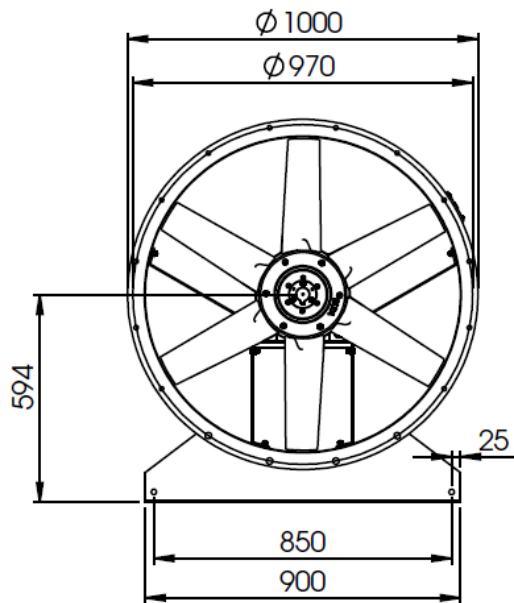

SMOKEVENT(SV)900

כל המידות במ"מ