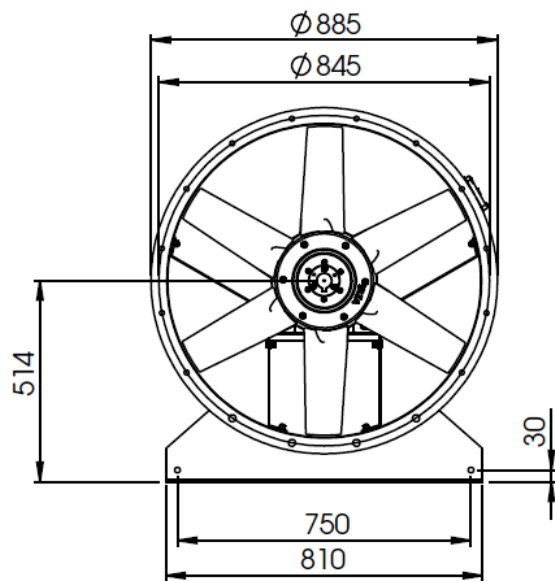

SMOKEVENT(SV)800

כל המידות במ"מ