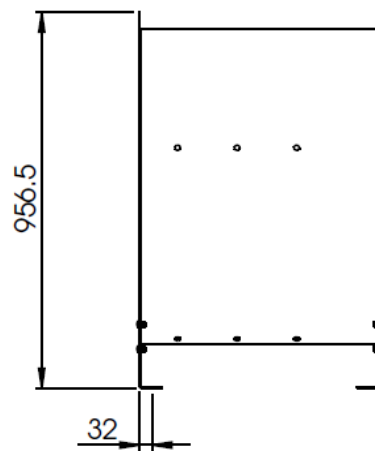

SMOKEVENT(SV)800

כל המידות במ"מ