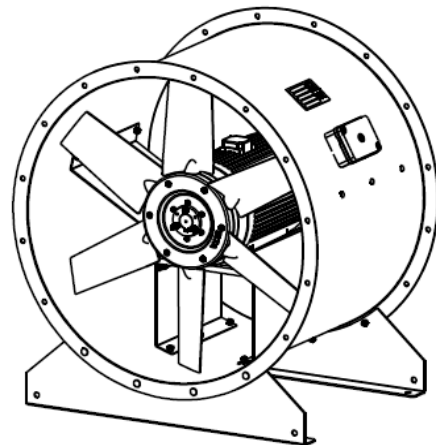

SMOKEVENT(SV)800

כל המידות במ"מ