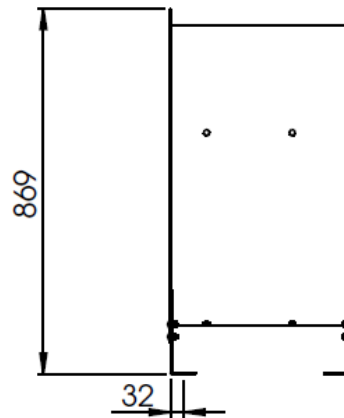

SMOKEVENT(SV)710

כל המידות במ"מ