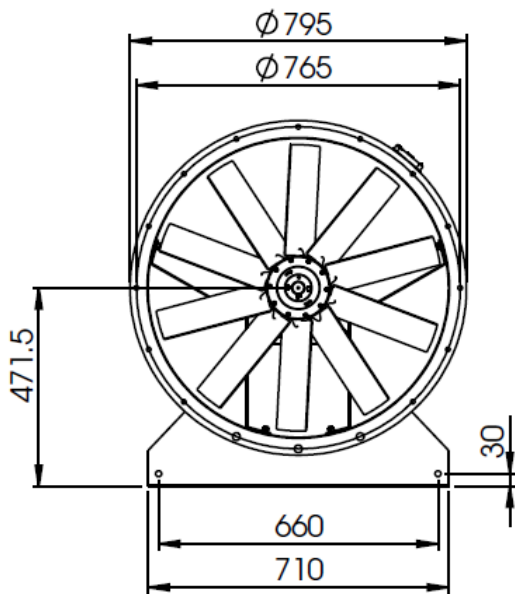

SMOKEVENT(SV)710

כל המידות במ"מ