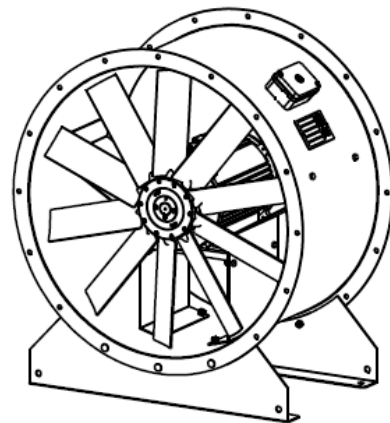

SMOKEVENT(SV)710

כל המידות במ"מ