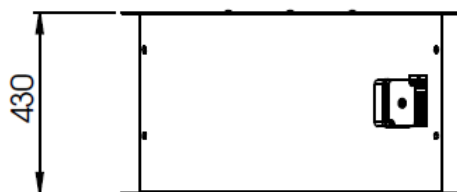

SMOKEVENT(SV)710

כל המידות במ"מ