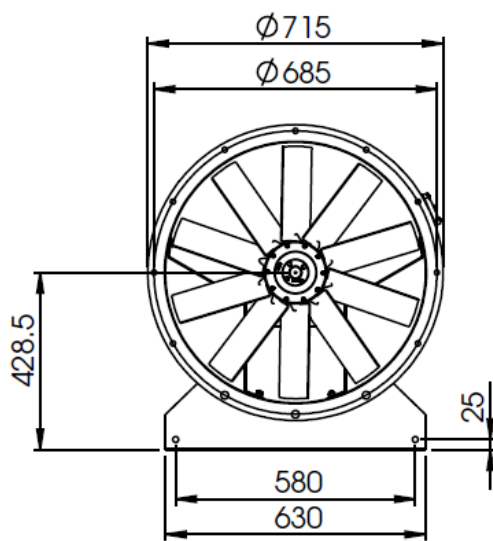

SMOKEVENT(SV)630

כל המידות במ"מ