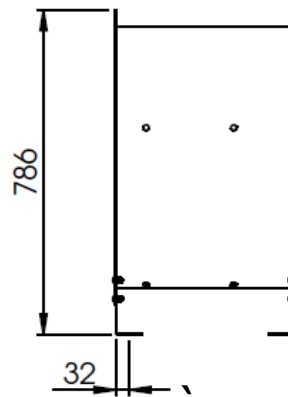

SMOKEVENT(SV)630

כל המידות במ"מ