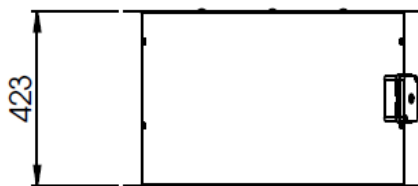

SMOKEVENT(SV)630

כל המידות במ"מ