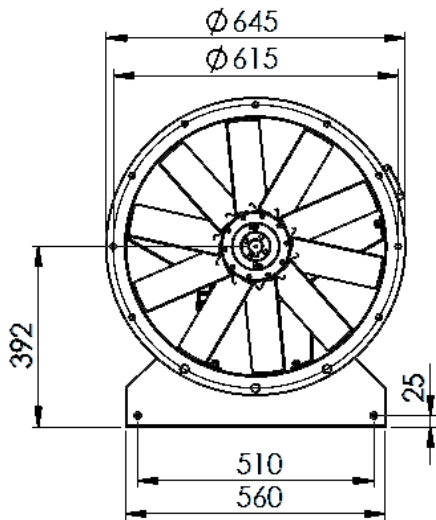

SMOKEVENT(SV)560

כל המידות במ"מ