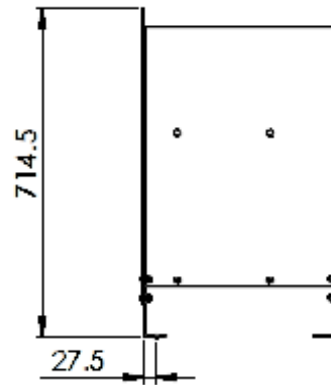

SMOKEVENT(SV)560

כל המידות במ"מ