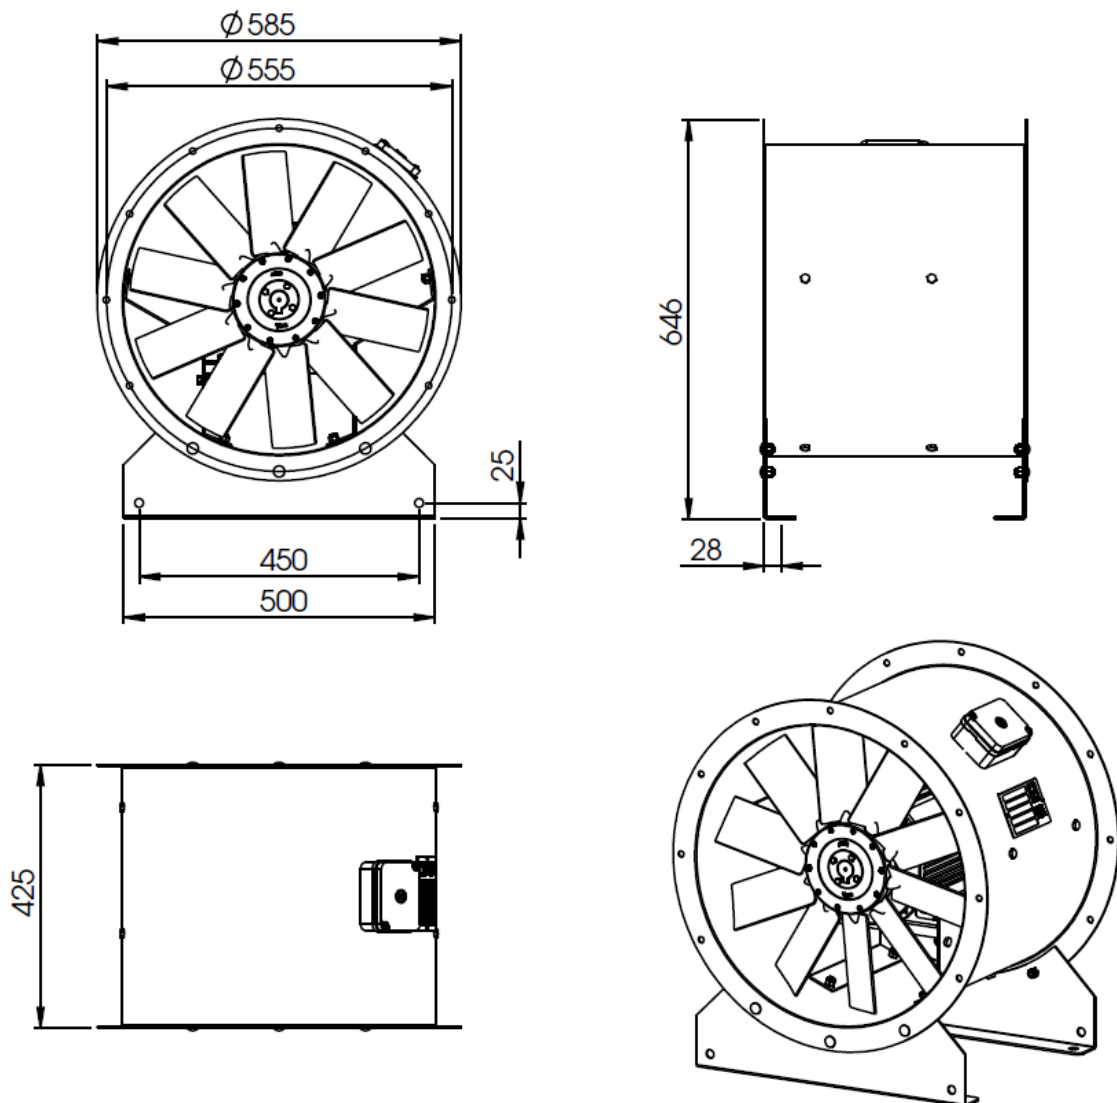

SMOKEVENT(SV)500

כל המידות במ"מ