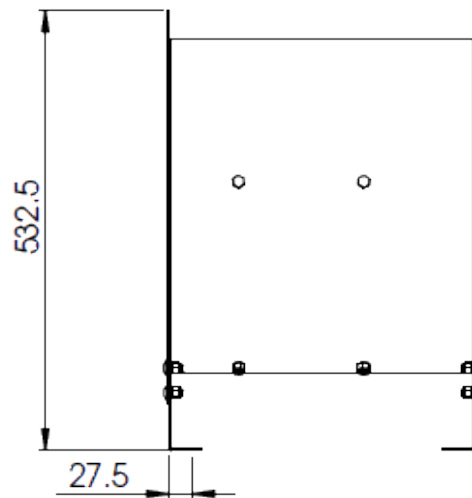

SMOKEVENT(SV)400

כל המידות במ"מ