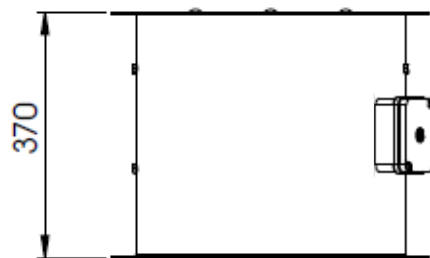

SMOKEVENT(SV)400

כל המידות במ"מ