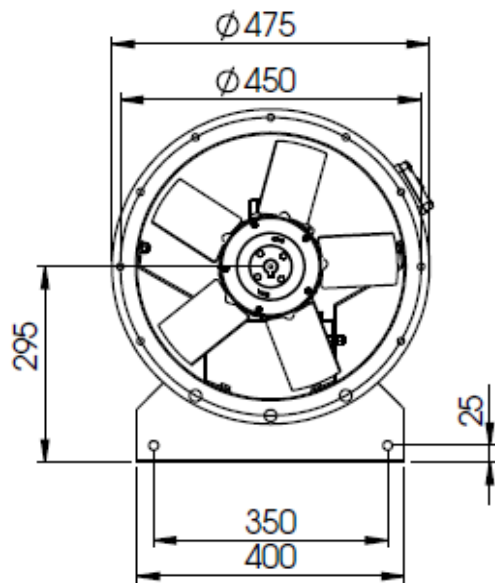

SMOKEVENT(SV)400

כל המידות במ"מ