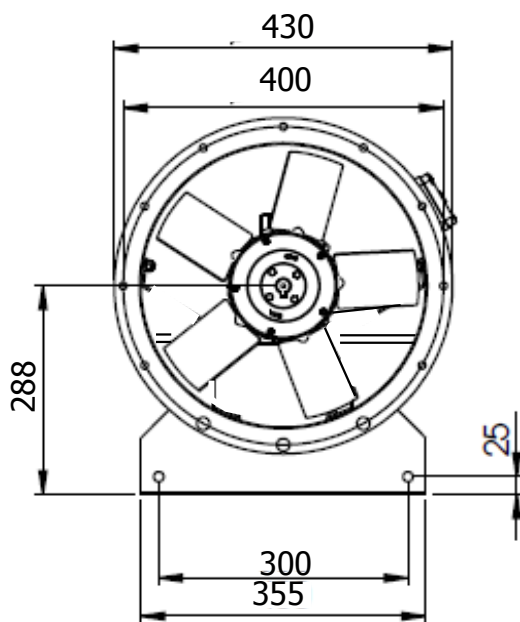

## SMOKEVENT(SV)355

כל המידות במ"מ