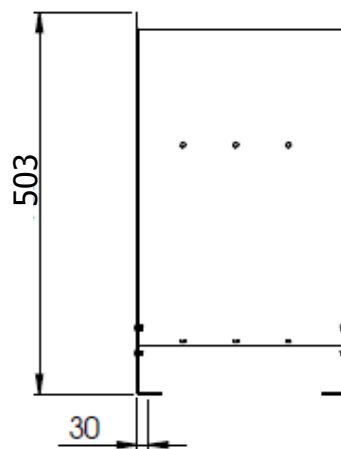

## SMOKEVENT(SV)355

כל המידות במ"מ