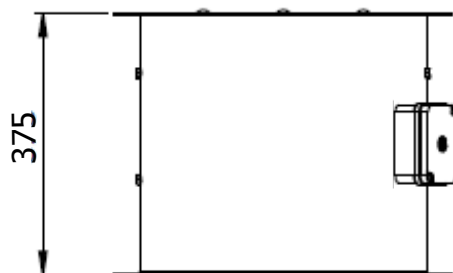

## SMOKEVENT(SV)355

כל המידות במ"מ