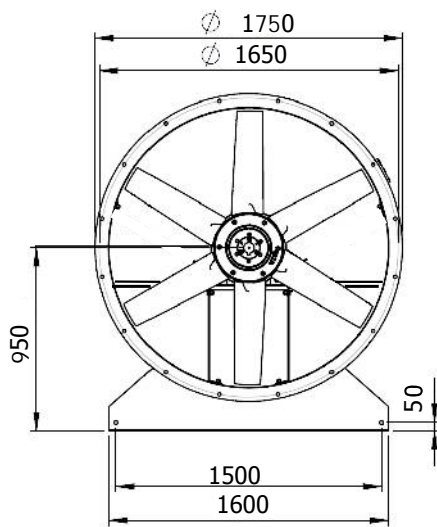

## SMOKEVENT(SV)1600

כל המידות במ"מ