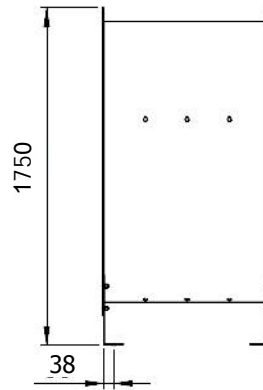

## SMOKEVENT(SV)1600

כל המידות במ"מ