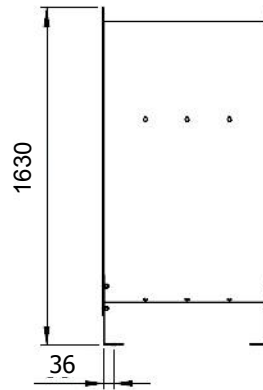

## SMOKEVENT(SV)1400

כל המידות במ"מ