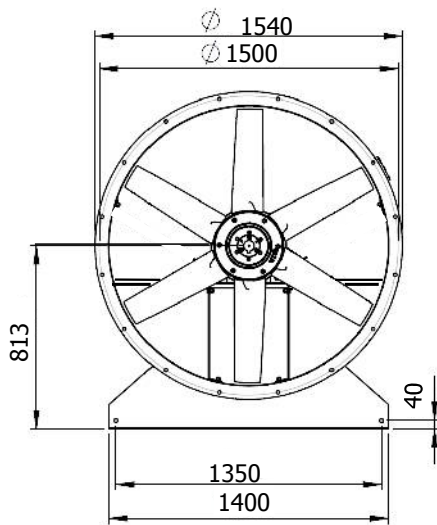

## SMOKEVENT(SV)1400

כל המידות במ"מ