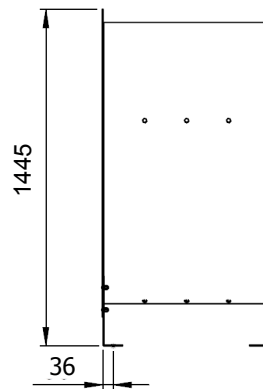

SMOKEVENT(SV)1250

כל המידות במ"מ