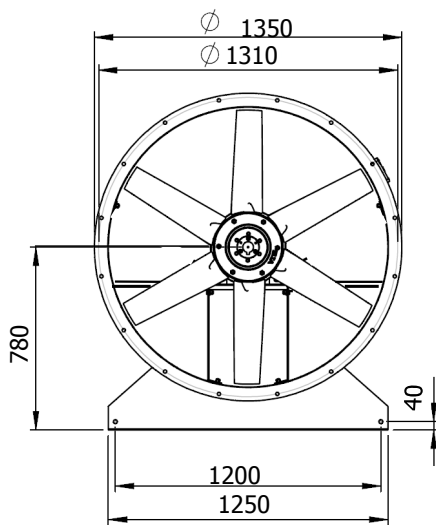

SMOKEVENT(SV)1250

כל המידות במ"מ