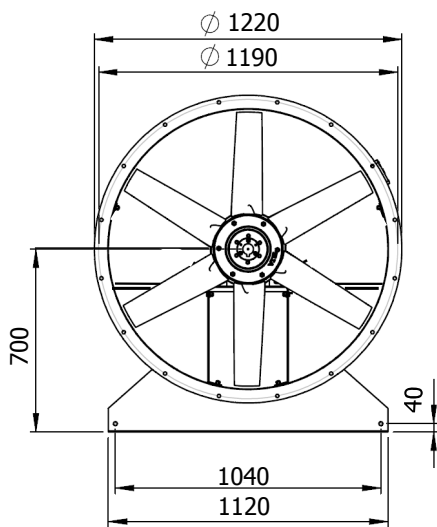

SMOKEVENT(SV)1120

כל המידות במ"מ