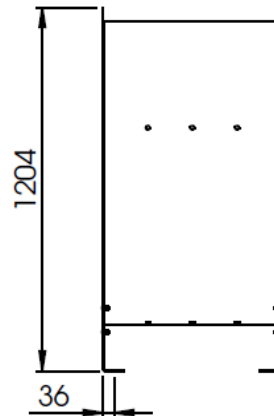

SMOKEVENT(SV)1000

כל המידות במ"מ