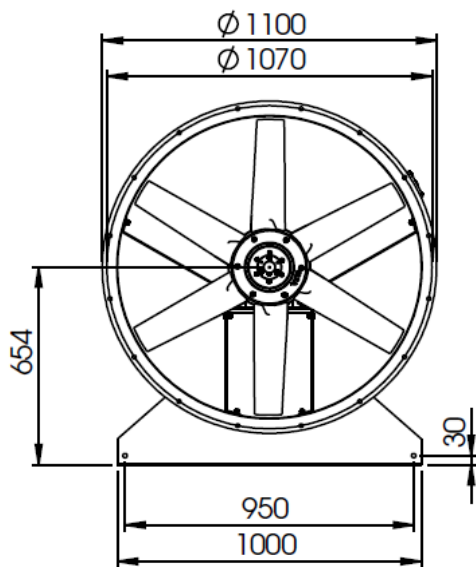

SMOKEVENT(SV)1000

כל המידות במ"מ