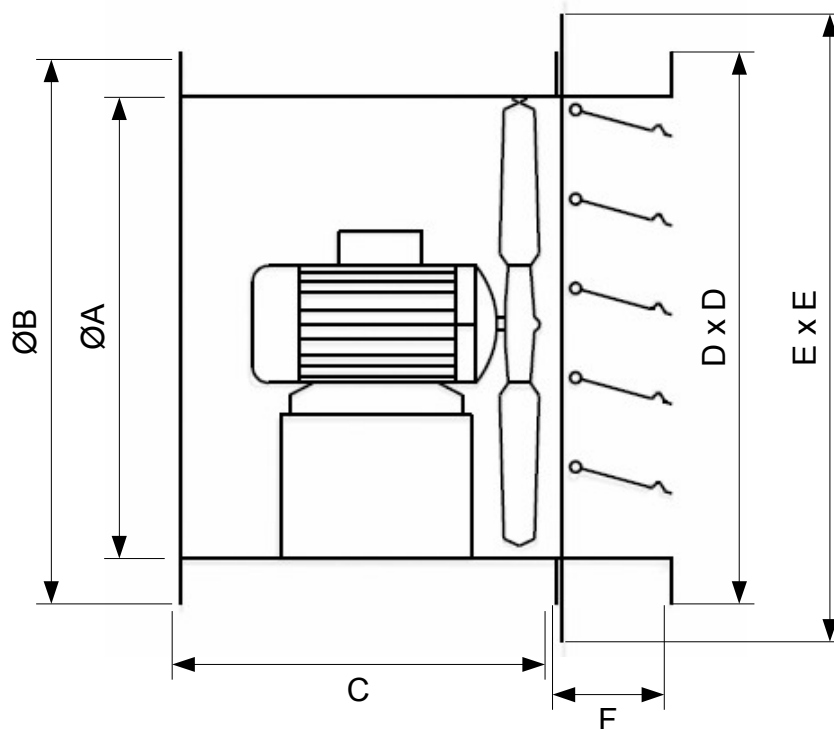

SMOKEVENT מפוח+פלטה+אל+חוזר

| דגם | A | B | C | D | E | F |
|----------------|------|------|-----|------|------|-----|
| SMOKEVENT-315 | 315 | 375 | 290 | 390 | 625 | 120 |
| SMOKEVENT-400 | 400 | 485 | 370 | 480 | 750 | 120 |
| SMOKEVENT-500 | 500 | 585 | 425 | 580 | 750 | 120 |
| SMOKEVENT-560 | 560 | 645 | 425 | 640 | 750 | 120 |
| SMOKEVENT-630 | 630 | 715 | 425 | 710 | 1000 | 120 |
| SMOKEVENT-710 | 710 | 795 | 425 | 790 | 1000 | 120 |
| SMOKEVENT-800 | 800 | 885 | 610 | 870 | 1250 | 120 |
| SMOKEVENT-900 | 900 | 1000 | 610 | 980 | 1250 | 120 |
| SMOKEVENT-1000 | 1000 | 1100 | 610 | 1080 | 1250 | 120 |
| SMOKEVENT-1120 | 1120 | 1220 | 670 | 1250 | 1440 | 120 |
| SMOKEVENT-1250 | 1250 | 1350 | 670 | 1350 | 1440 | 120 |

כל במידות במ"מ