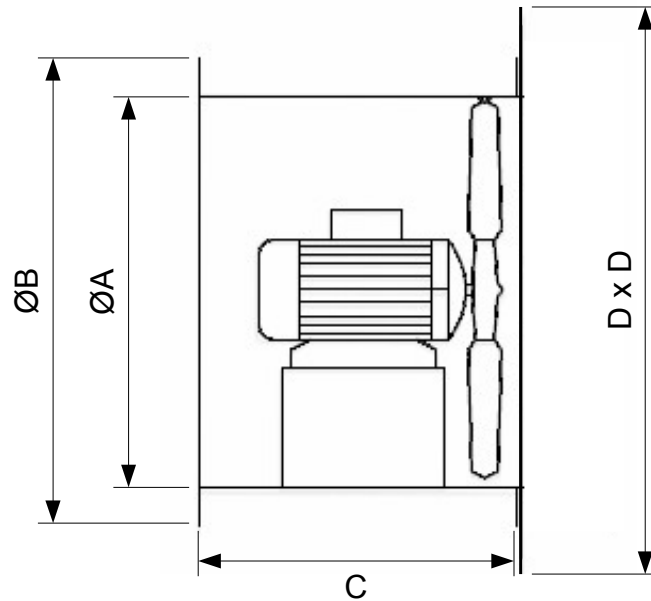

SMOKEVENT

מפוח+פלטה

דגם	A	B	C	D
SMOKEVENT-315	315	375	300	625
SMOKEVENT-400	400	485	370	750
SMOKEVENT-500	500	585	450	750
SMOKEVENT-560	560	645	450	750
SMOKEVENT-630	630	715	450	1000
SMOKEVENT-710	710	795	480	1000
SMOKEVENT-800	800	885	610	1250
SMOKEVENT-900	900	1000	610	1250
SMOKEVENT-1000	1000	1100	610	1250
SMOKEVENT-1120	1120	1220	800	1450
SMOKEVENT-1250	1250	1350	800	1450

כל במידות במ"מ