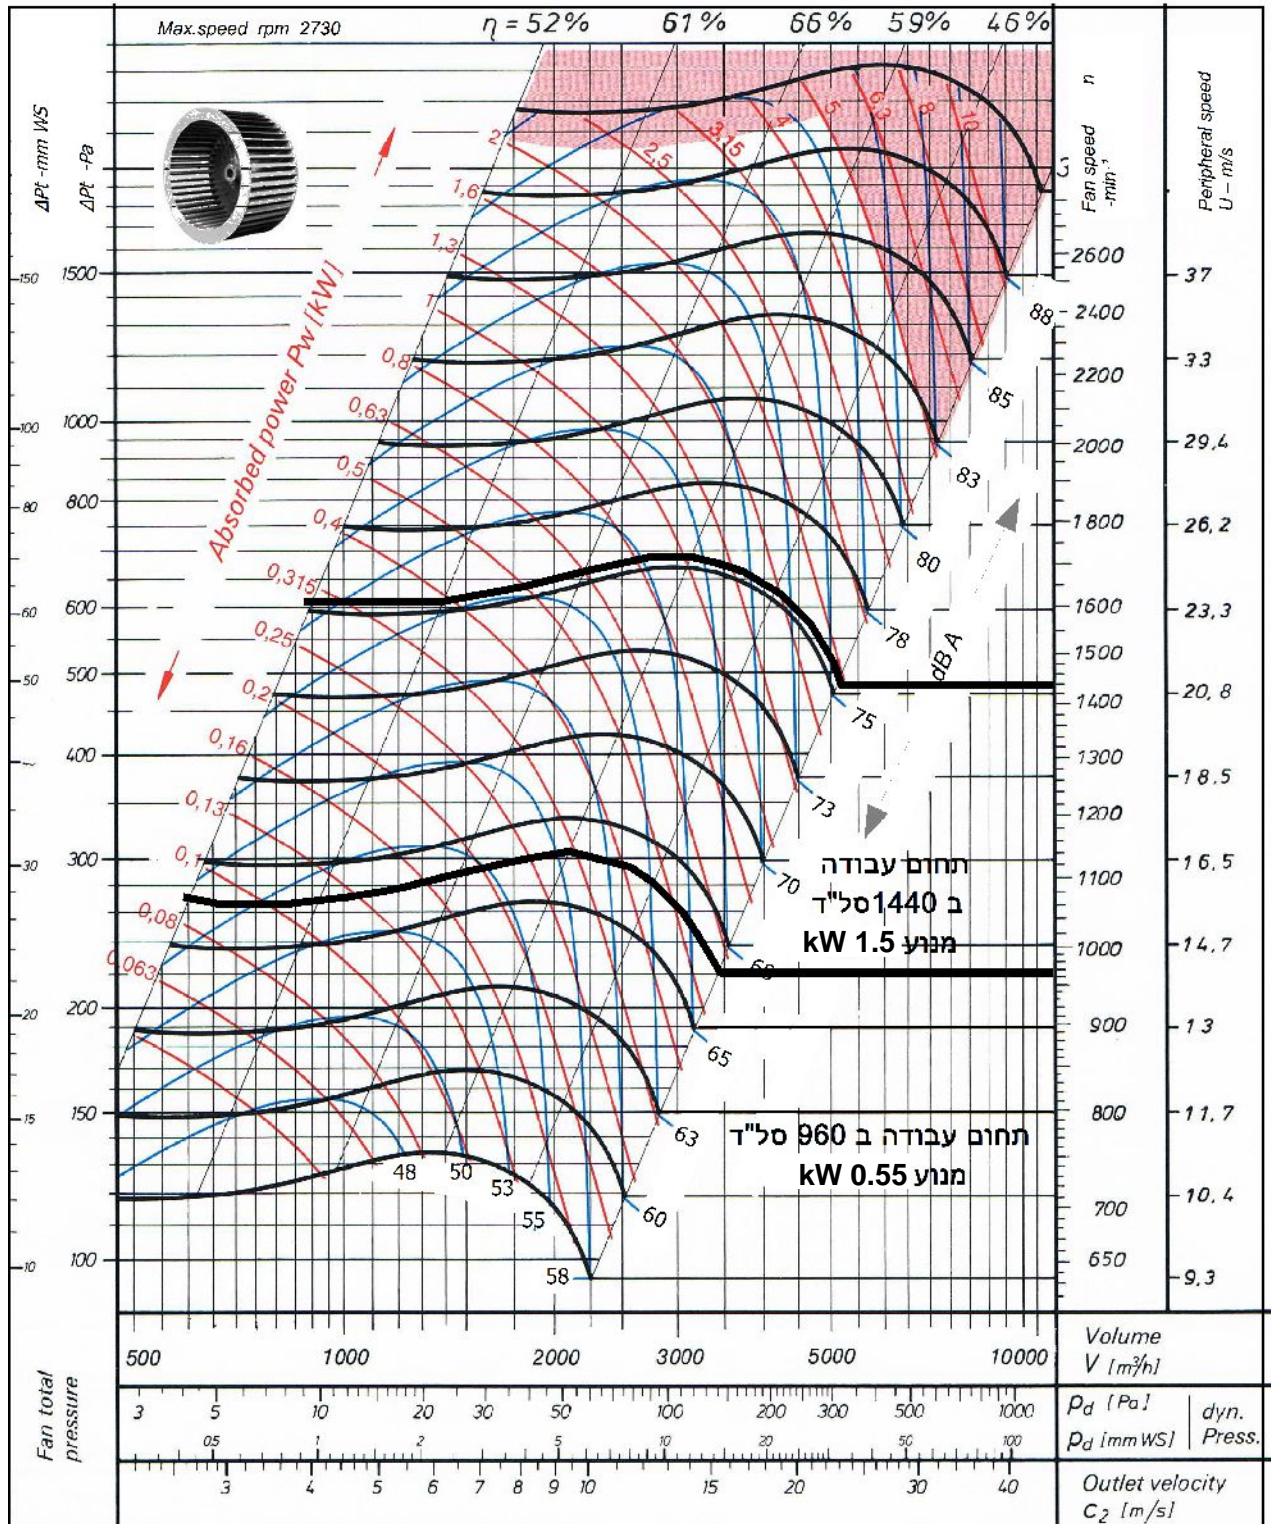

SFC 280 - DD

Single Inlet Centrifugal Fan Forward Curved -Direct Drive

סימון:

פרייקט: תדיראן רחובות

SP: מ"מ (CFM) מק"ש. ספיקה אוויר: מ"מ (CFM) מק"ש. ספיקה אוויר:

DP: מ"מ (CFM) מק"ש. ספיקה אוויר: מ"מ (CFM) מק"ש. ספיקה אוויר:

TP: מ"מ (CFM) מק"ש. ספיקה אוויר: מ"מ (CFM) מק"ש. ספיקה אוויר:

מנוע: _____, kW _____, סל"ד 400 וולט

SFC-280-DD