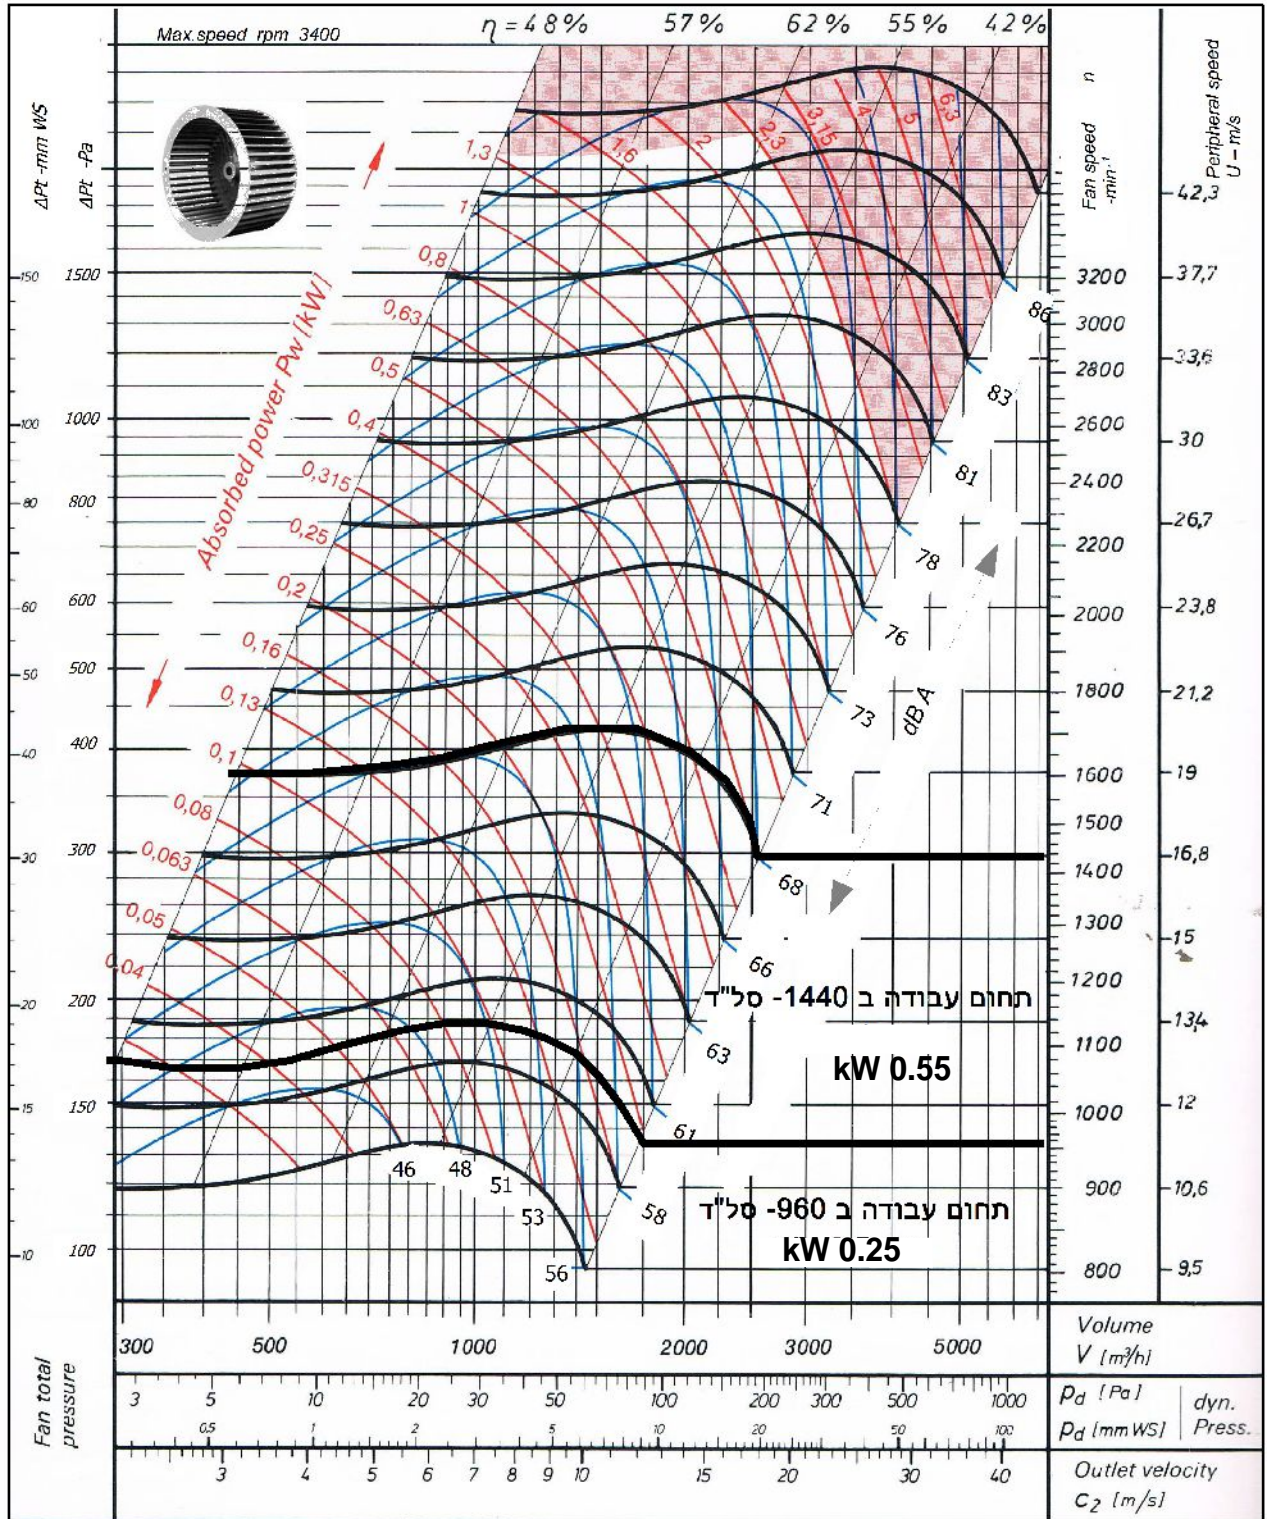

# SFC 225 - DD

Single Inlet Centrifugal Fan Forward Curved - Direct Drive

סימון:

פרויקט:

SP: מ"מ (CFM) מק"ש. ) ספיקה אוויר: מ"מ

DP: מ"מ סבל"ד מאיץ: מ"מ

TP: מ"מ מנוע: \_\_\_\_\_, kW \_\_\_\_\_, סל"ד 400 וולט

# SFC-225-DD