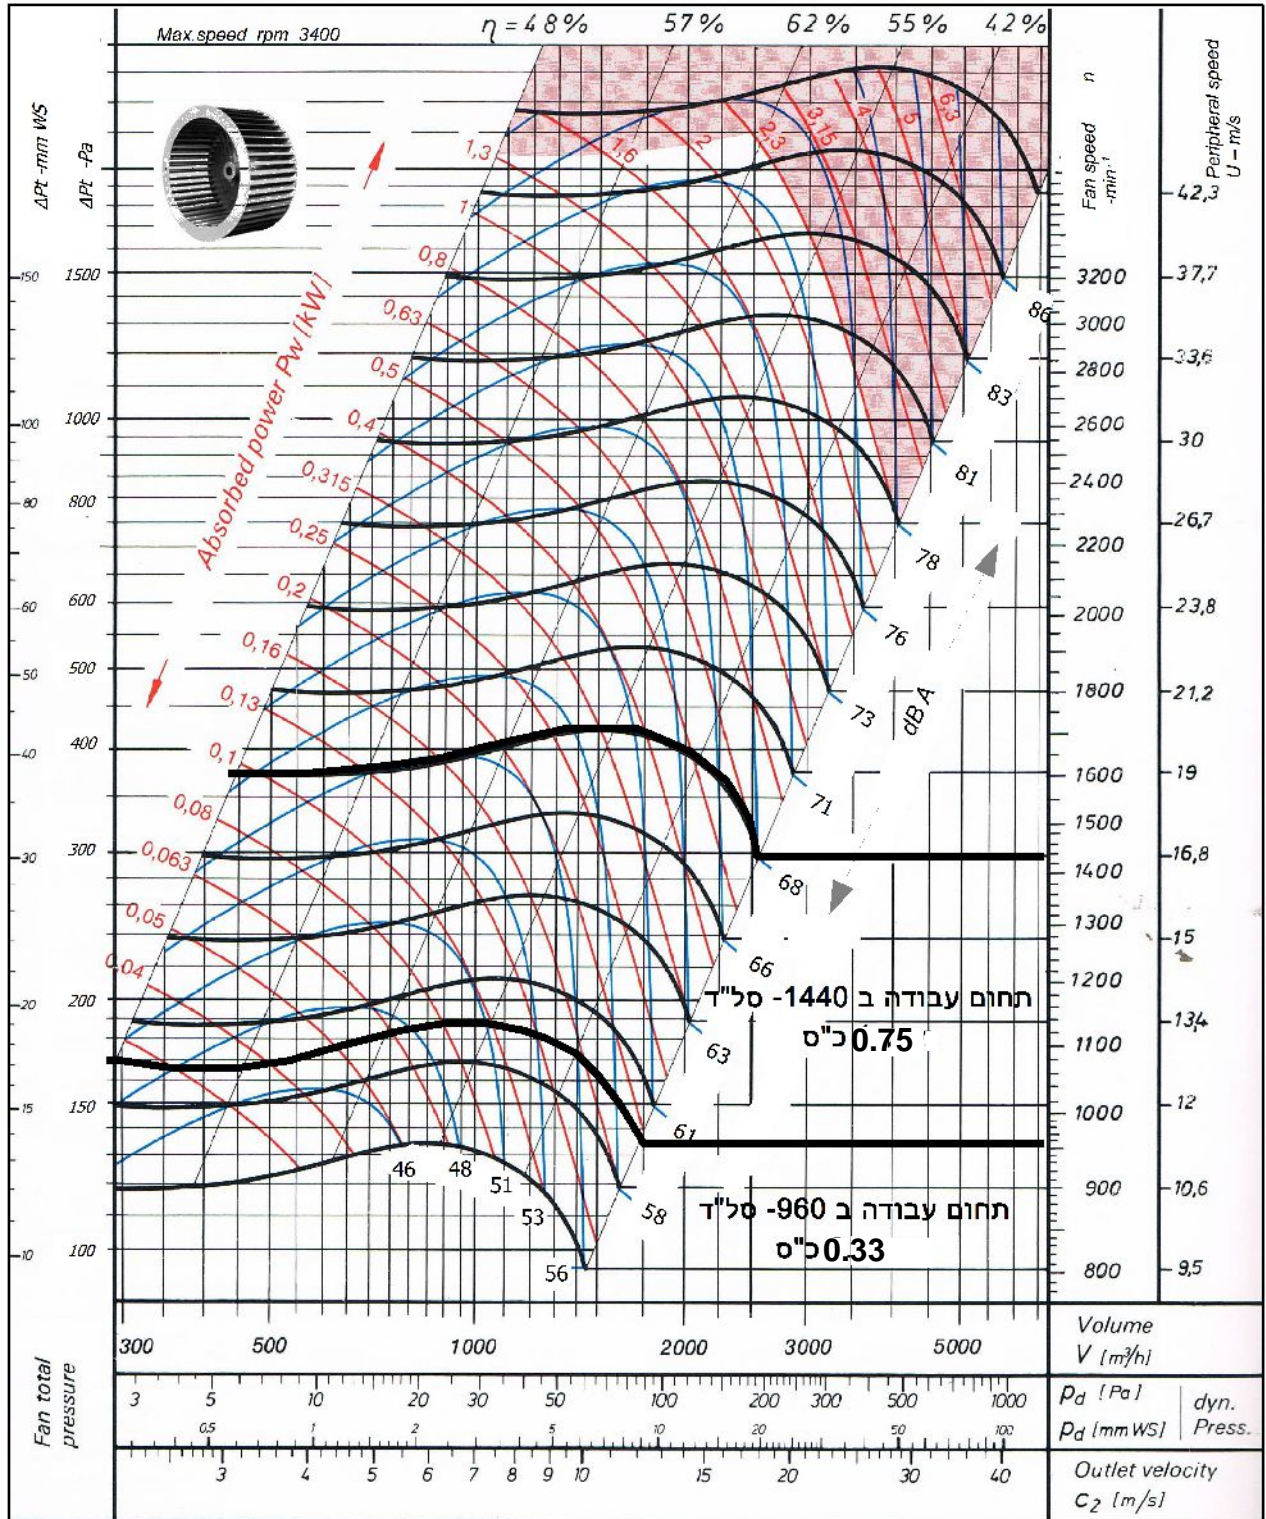

SFC 225 - DD

Single Inlet Centrifugal Fan Forward Curved - Direct Drive

סימון:

פרויקט:

SP: מ"מ (CFM) מק"ש.) ספיקה אוויר: מנוע: _____ כ"ס, _____ סל"ד, 380 וולט

DP: מ"מ סב"ד מאיץ: _____

TP: מ"מ