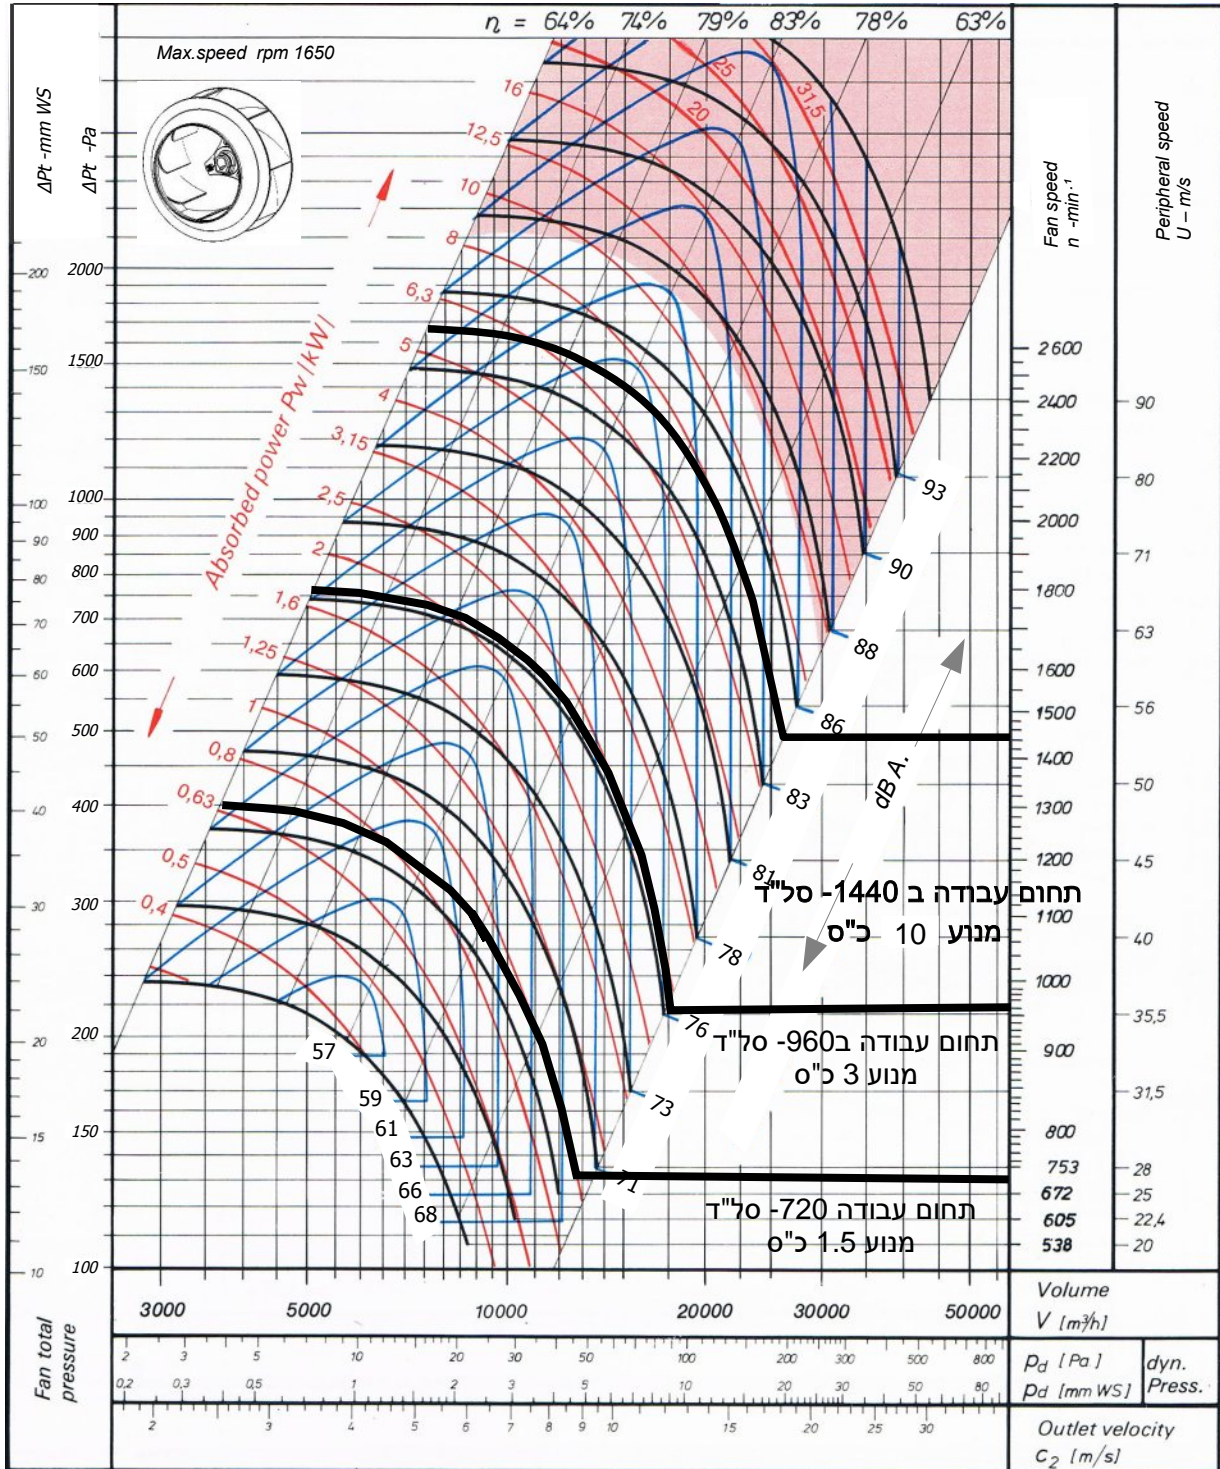

SBC 710 – DD -SMOKE

Single Inlet Centrifugal Fan Backward Curved -Direct Drive

סימון:

פרוייקט:

SP: מ"מ (CFM) ספיקה אוויר: מק"ש. ()

DP: מ"מ סבלי"ד מאיץ: מנוע: 380 וולט, כ"ס

TP: מ"מ

SBC- 710- DD-SMOKE

SINGLE INLET-BACKWARD CURVED DIRECT DRIVE