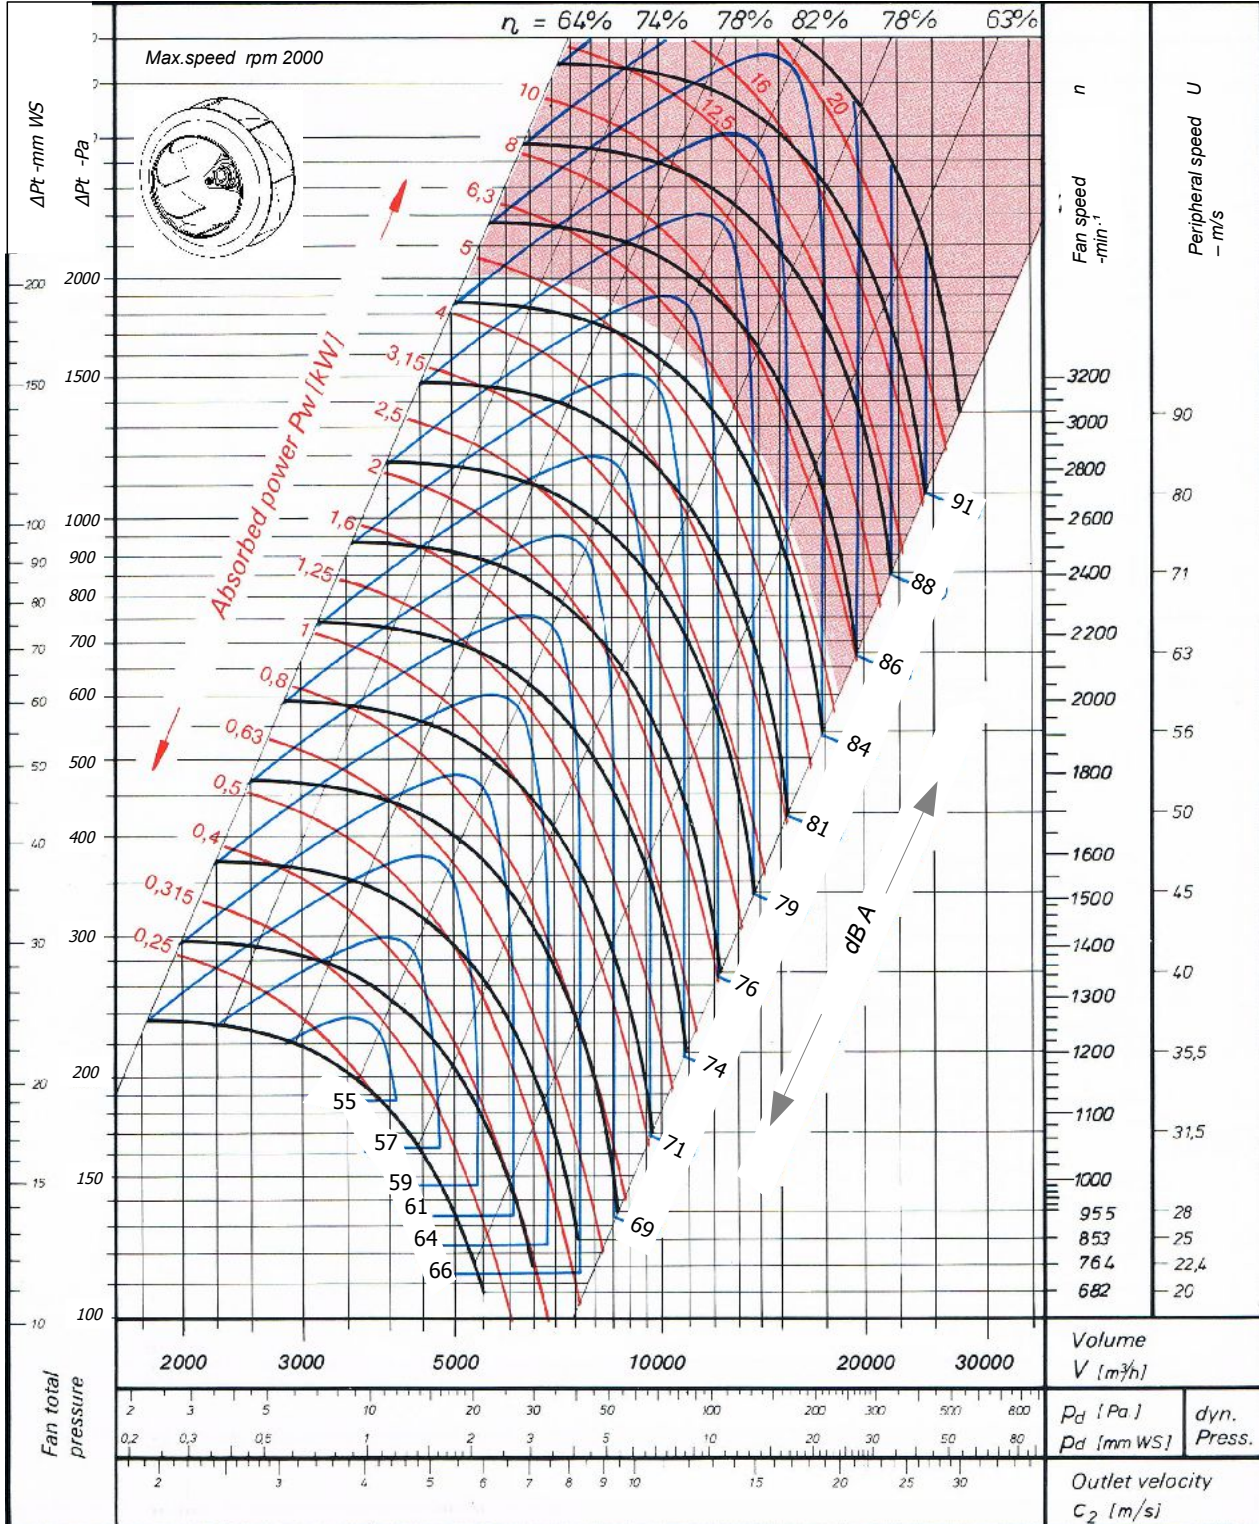

SBC - 560 - SMOKE

Single Inlet Centrifugal Fan Backward Curved

סימון:

פרוייקט:

SP: מ"מ (CFM) מק"ש. ספיקה אוויר: מ"מ
 DP: מ"מ סבל"ד מאיץ: מ"מ
 TP: מ"מ

מנוע: כ"ס _____, סל"ד, 380 וולט

SBC 560

SINGLE INLET-BACKWARD CURVED