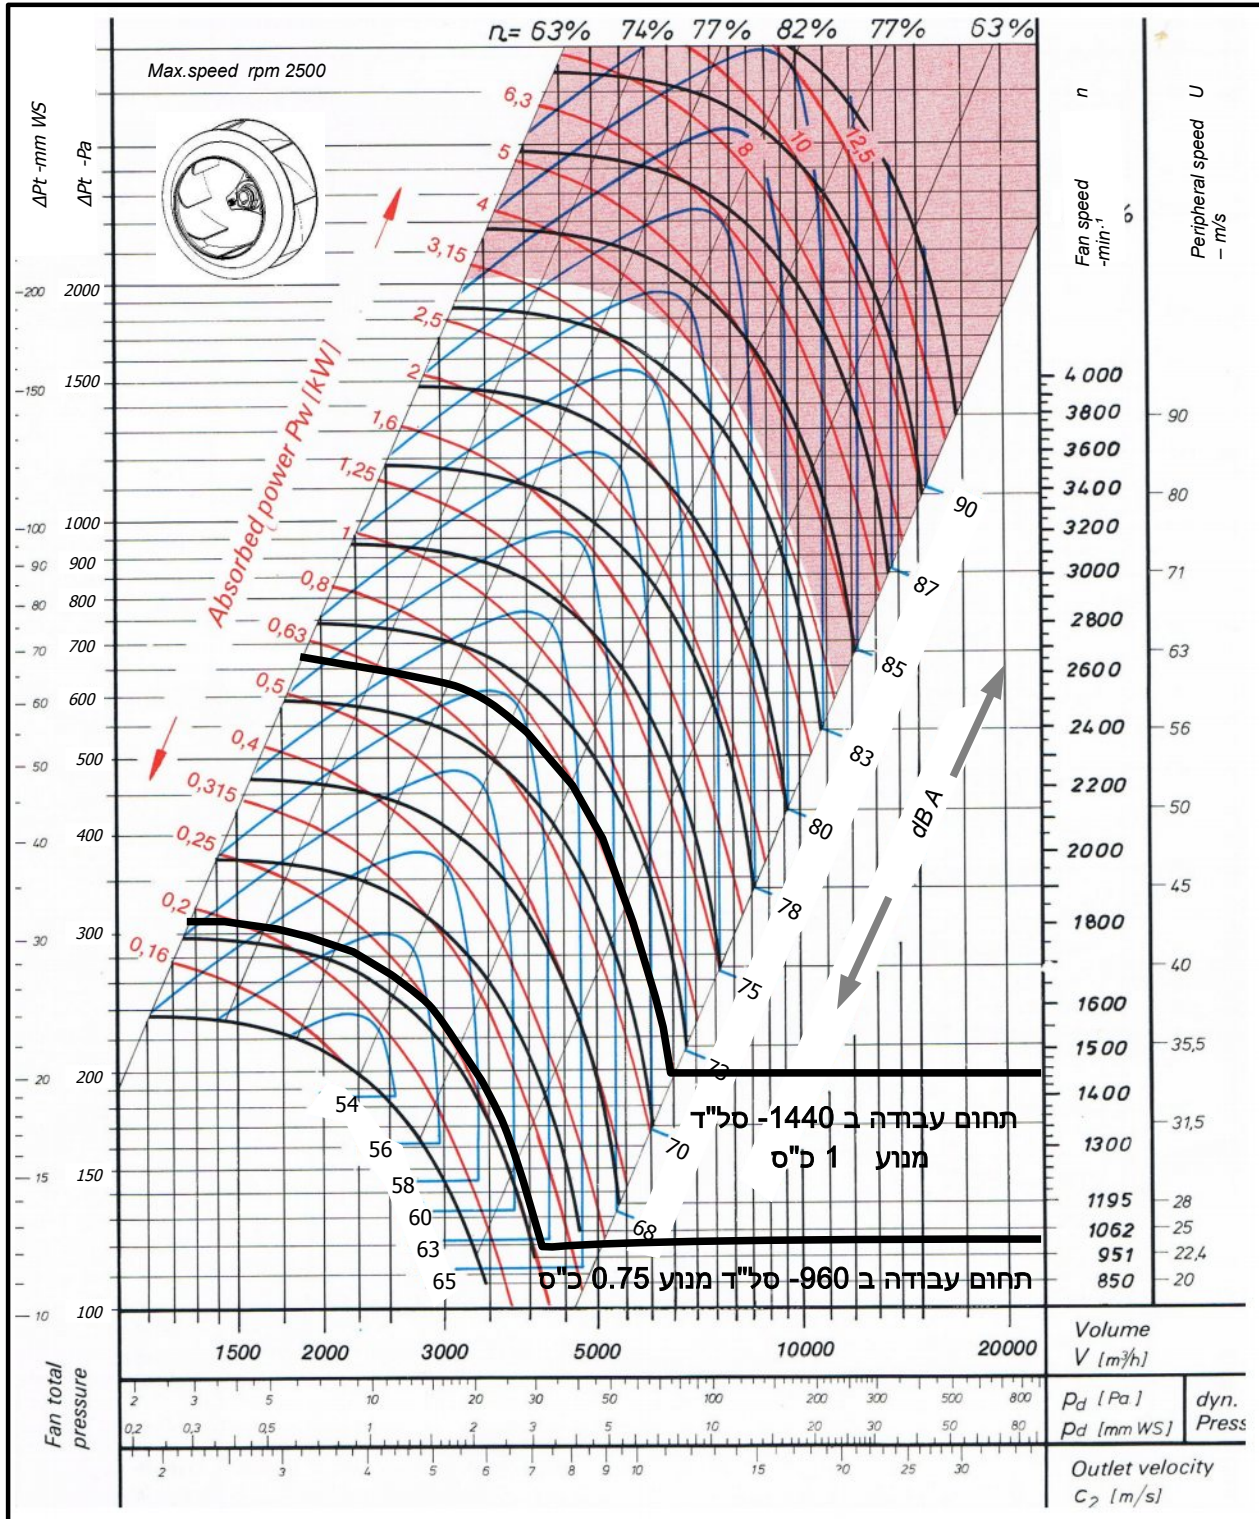

SBC 450 -DD

Single Inlet Centrifugal Fan Backward Curved -Direct Drive

סימון:

פרוייקט:

SP: מ"מ
DP: מ"מ
TP: מ"מ

מק"ש. (CFM)

ספיקה אוויר:

סבל"ד מאיץ:

מנוע: _____ כ"ס, _____ סל"ד, 380 וולט

SBC- 450- DD

SINGLE INLET-BACKWARD CURVED DIRECT DRIVE