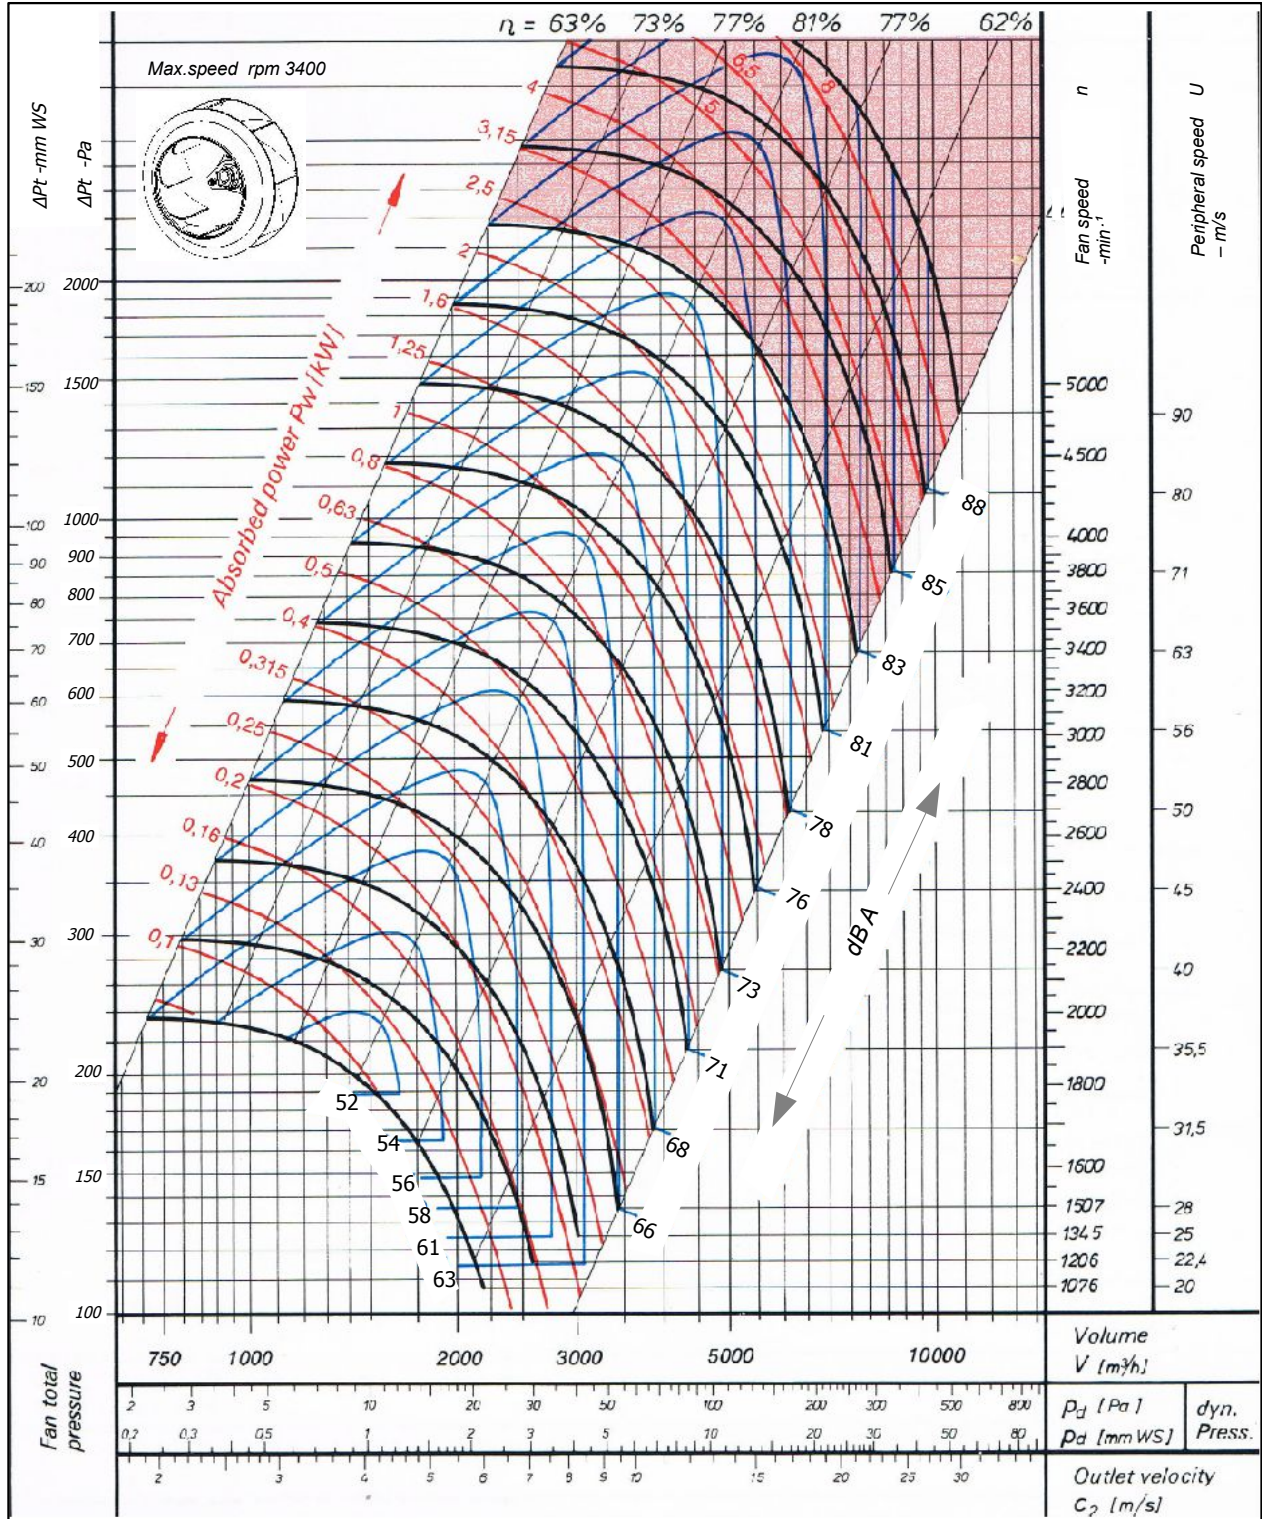

SBC - 355

Single Inlet Centrifugal Fan Backward Curved

סימון:

פרייקט:

SP: מ"מ (CFM) מק"ש. ספיקה אוויר: מ"מ
 DP: מ"מ סבל"ד מאיץ: מ"מ
 TP: מ"מ מנוע: כ"ס, סל"ד, 380 וולט

SBC 355

SINGLE INLET-BACKWARD CURVED