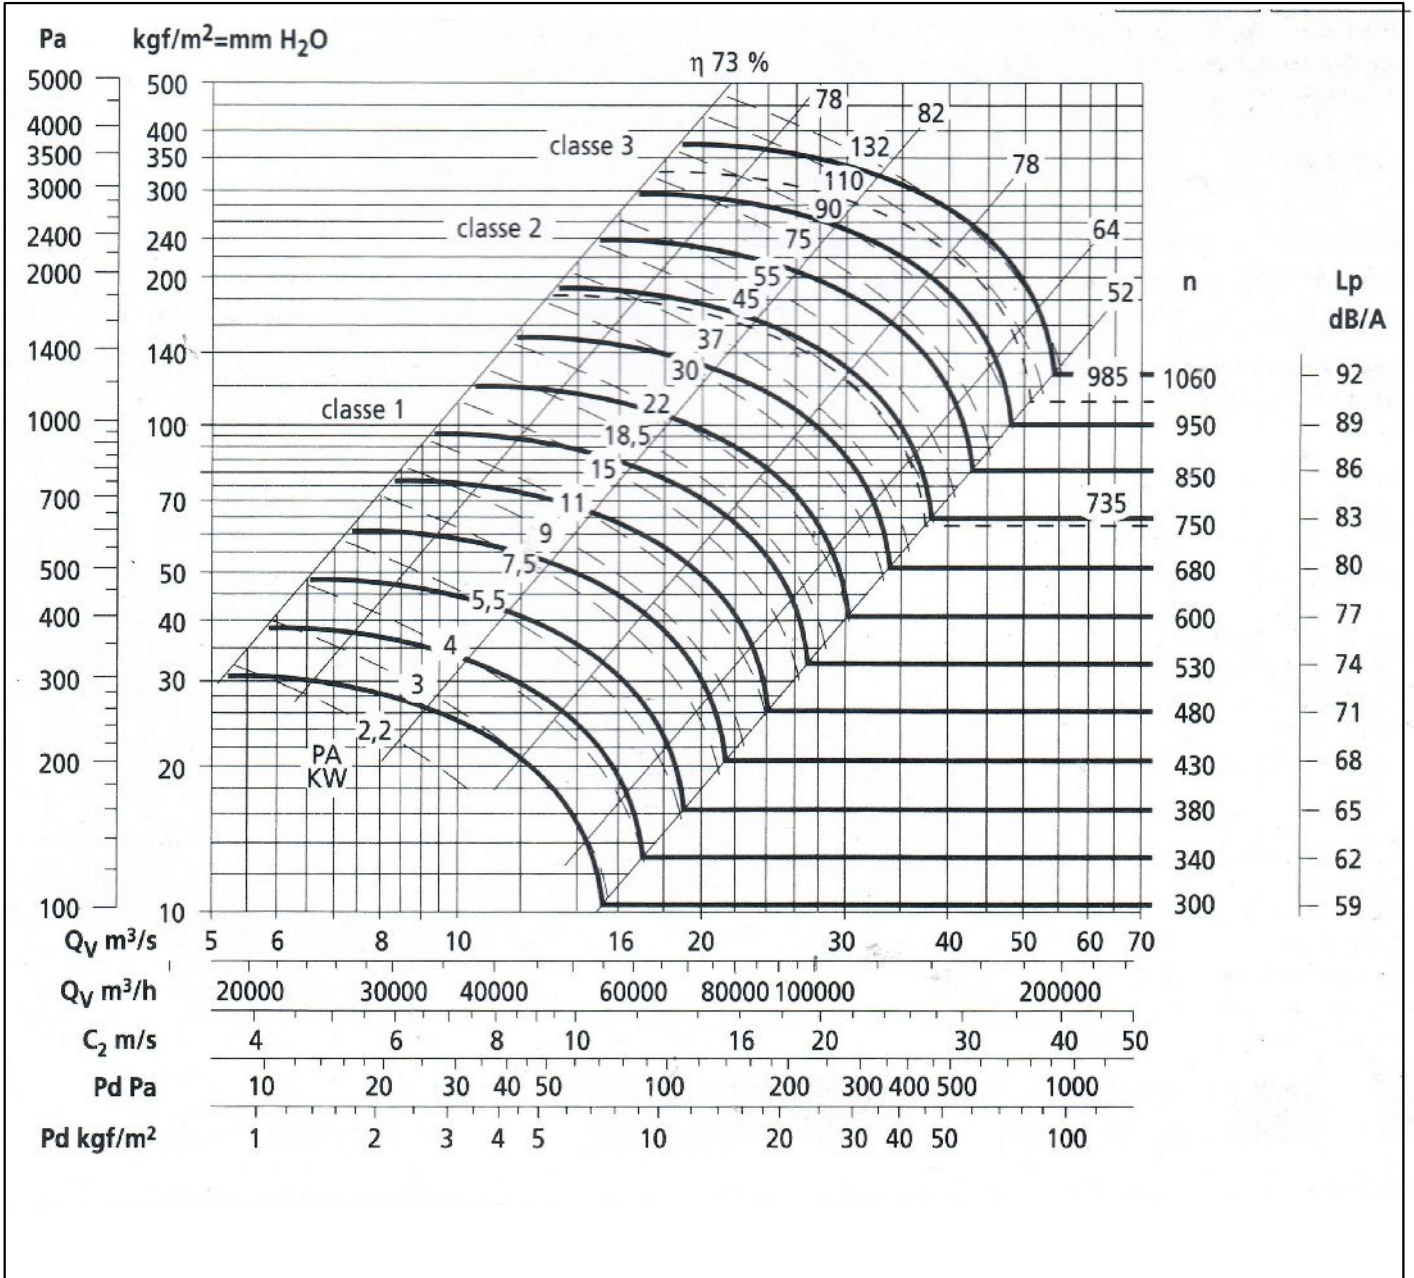

SBC - 1400

Single Inlet Centrifugal Fan Backward Curved

סימון:

פרוייקט:

SP: מ"מ
 DP: מ"מ
 TP: מ"מ

מק"ש. (CFM)

ספיקה אוויר:

סבל"ד מאיץ: