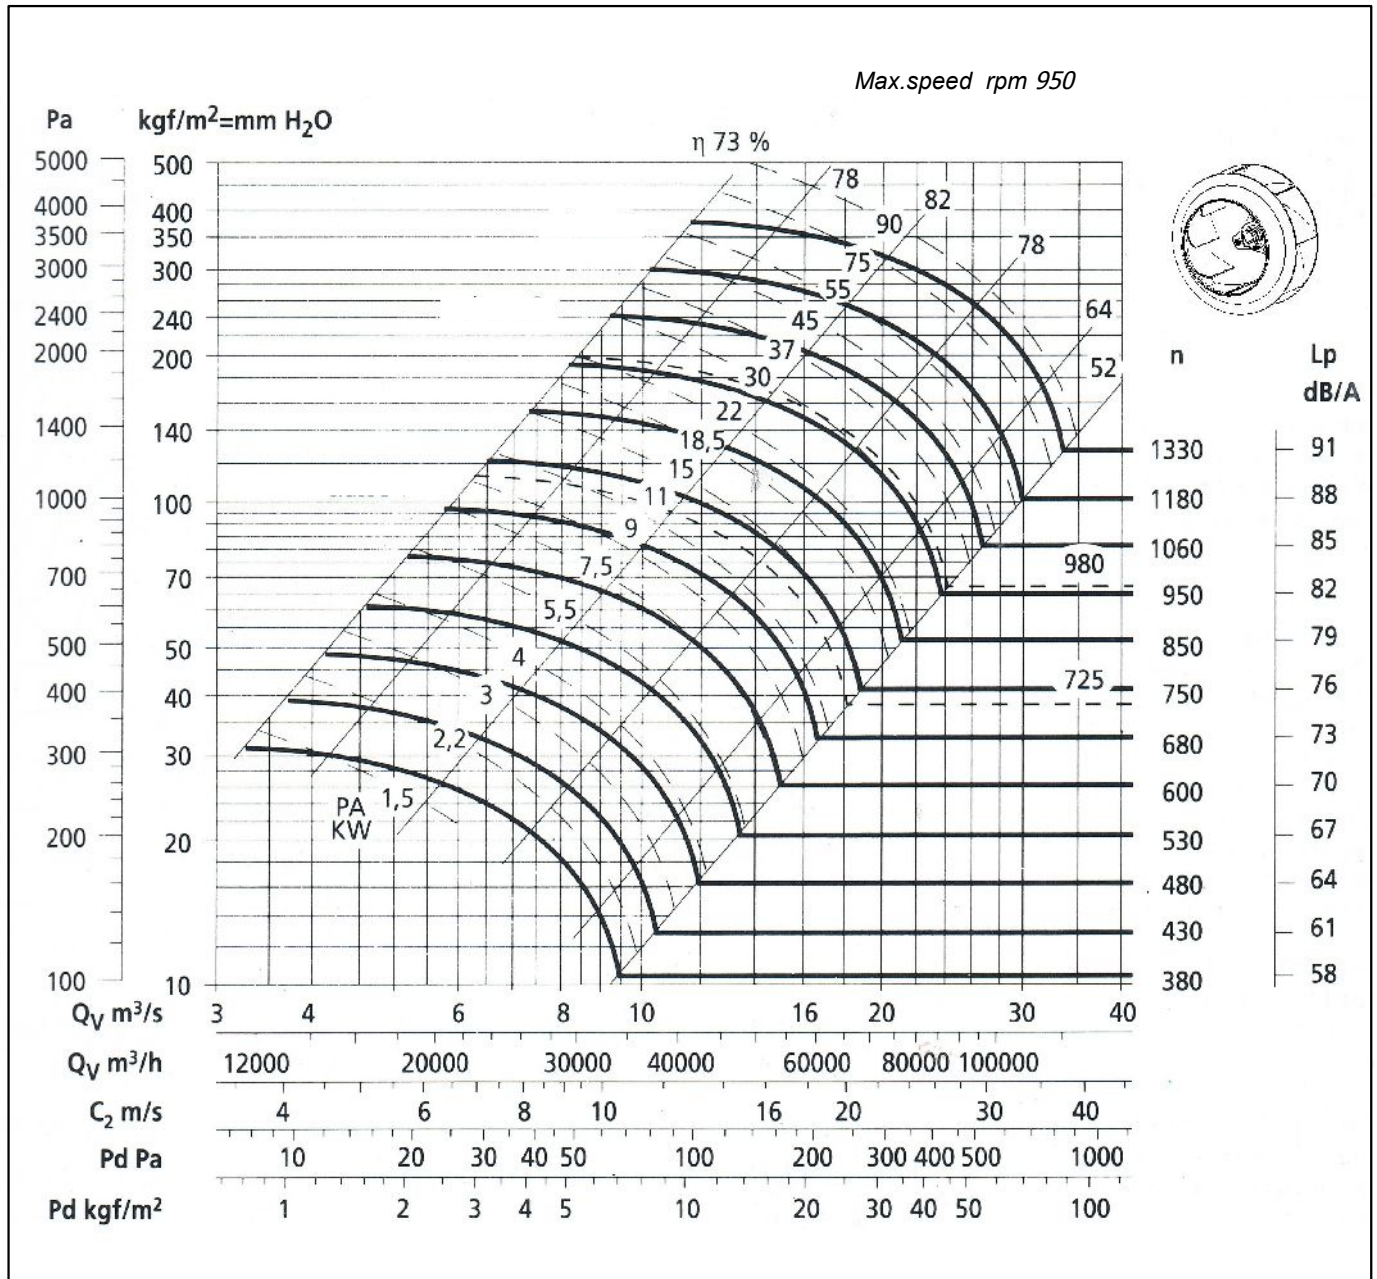

SBC - 1120

Single Inlet Centrifugal Fan Backward Curved

סימון:

פרוייקט:

SP: מ"מ
 DP: מ"מ
 TP: מ"מ

(CFM) מק"ש.

ספיקה אוויר:
 סבל"ד מאיץ:

מנוע: כ"ס, סל"ד, 380 וולט

SBC 1120

SINGLE INLET-BACKWARD CURVED