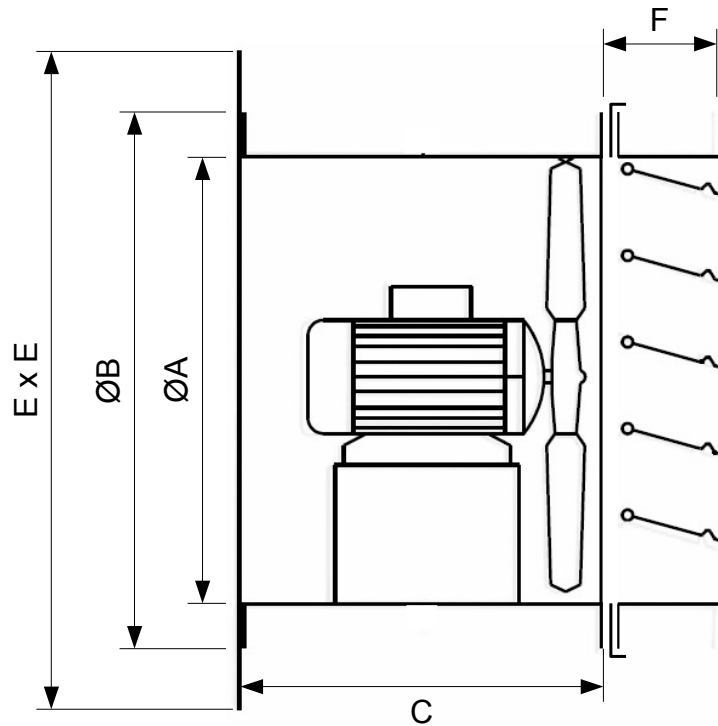

### מפוח+אל חוזר עם מתאם+פלטה

דגם	A	B	C	D	E	F
SMOKEVENT-315	315	375	290	390	625	120
SMOKEVENT-400	400	485	370	480	750	120
SMOKEVENT-500	500	585	425	580	750	120
SMOKEVENT-560	560	645	425	640	750	120
SMOKEVENT-630	630	715	425	710	1000	120
SMOKEVENT-710	710	795	425	790	1000	120
SMOKEVENT-800	800	885	610	870	1250	120
SMOKEVENT-900	900	1000	610	980	1250	120
SMOKEVENT-1000	1000	1100	610	1080	1250	120
SMOKEVENT-1120	1120	1220	670	1250	1440	120
SMOKEVENT-1250	1250	1350	670	1350	1440	120

כל במידות במ"מ