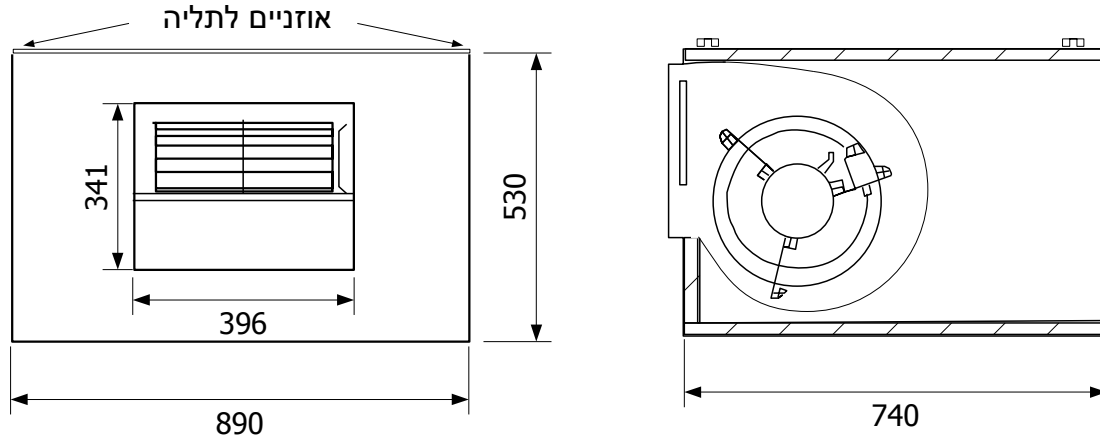

BOX - 12/12

מפוח בקופסא אקוסטית

סימון:

פרוייקט: