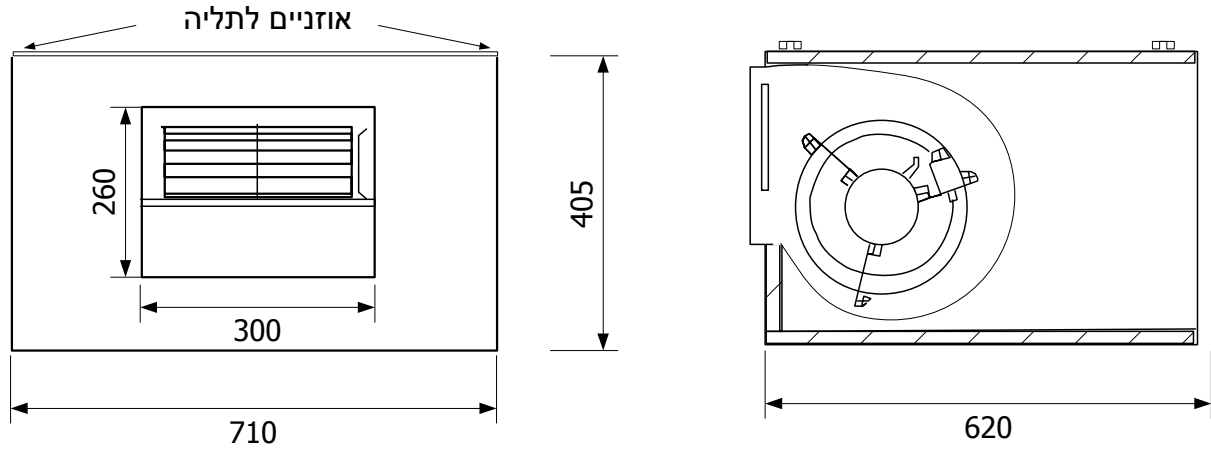

BOX ROOF – 9/9

מפוח בקופסא אקוסטית

סימון:

פרוייקט: