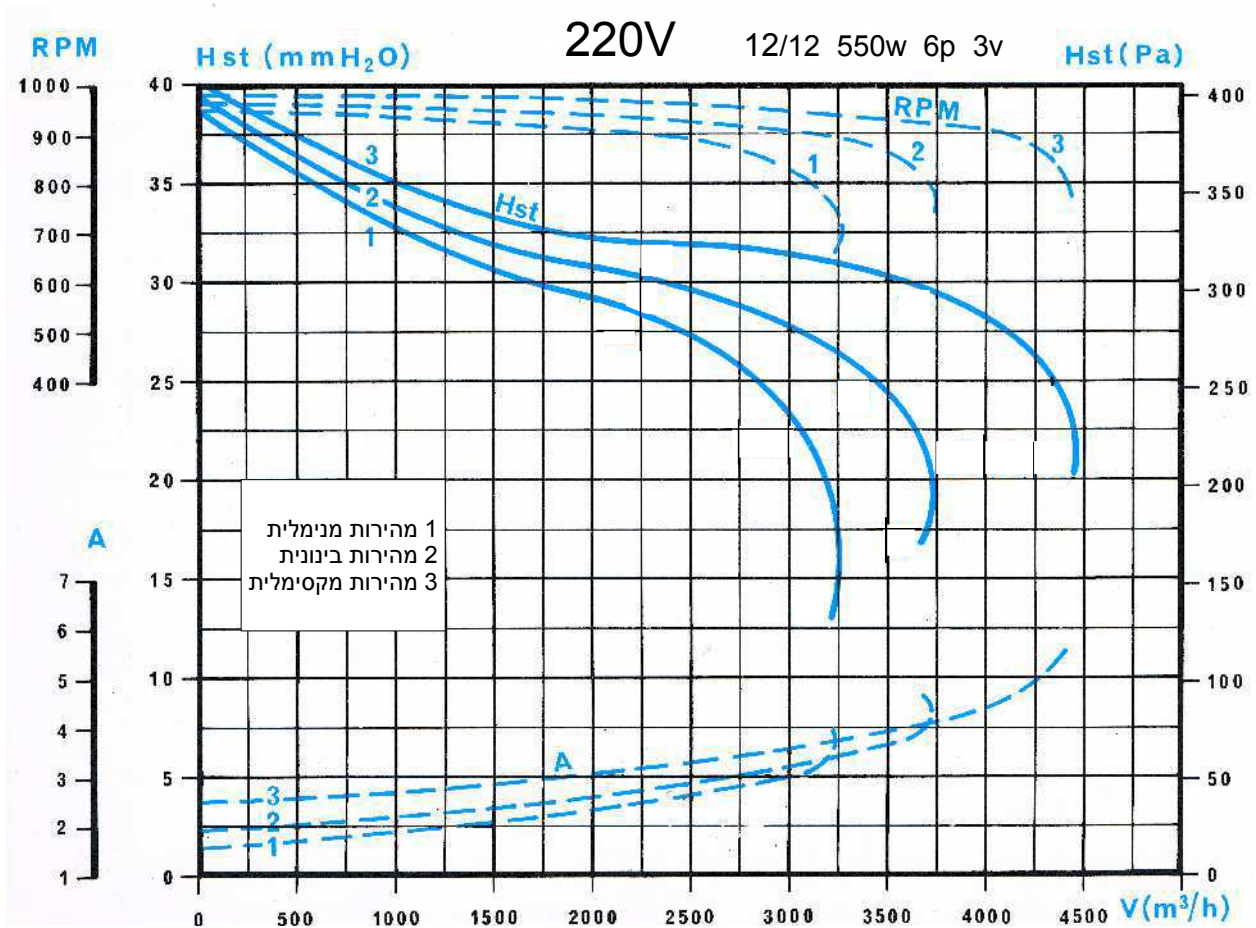

BOX - 12/12

מפוח בקופסא אקוסטית

סימון:

פרוייקט:

רמת רעש ממוצעת בשדה חופשי ממרחק 3 מטרים -57dB(A)

מ"מ : לחץ

מק"ש

ספיקת אוויר: