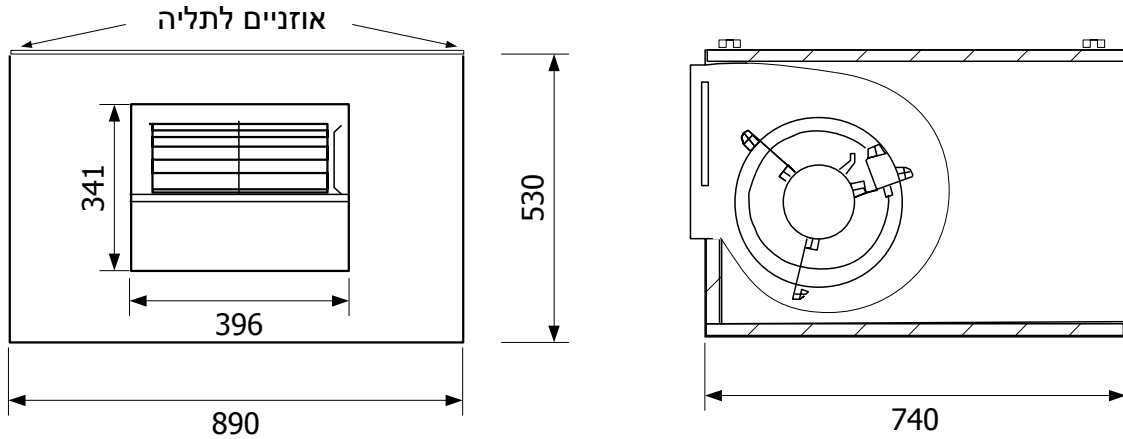

BOX - 12/12

מפוח בקופסא אקוסטית

סימון:

פרוייקט: