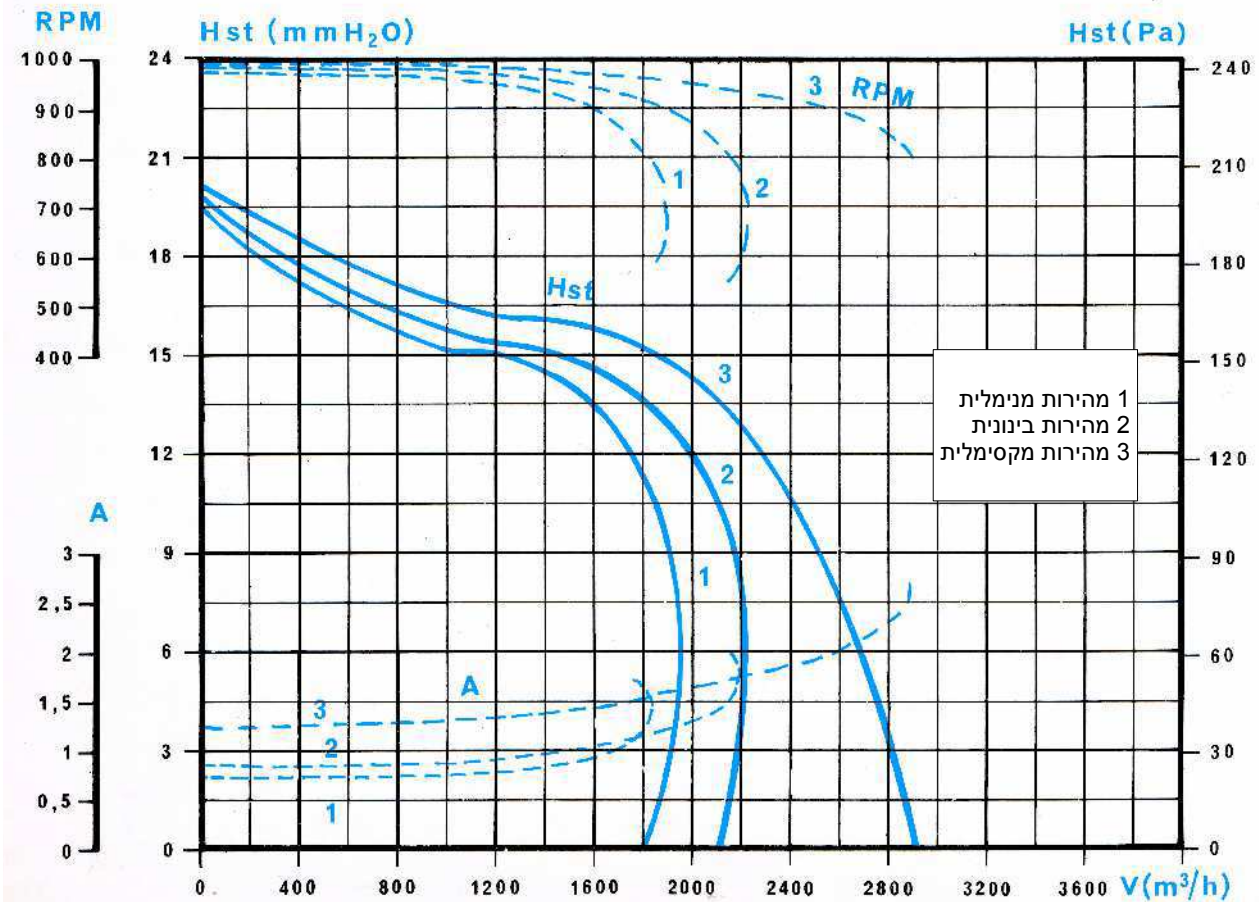

220V

9/9 245w 6p 3v