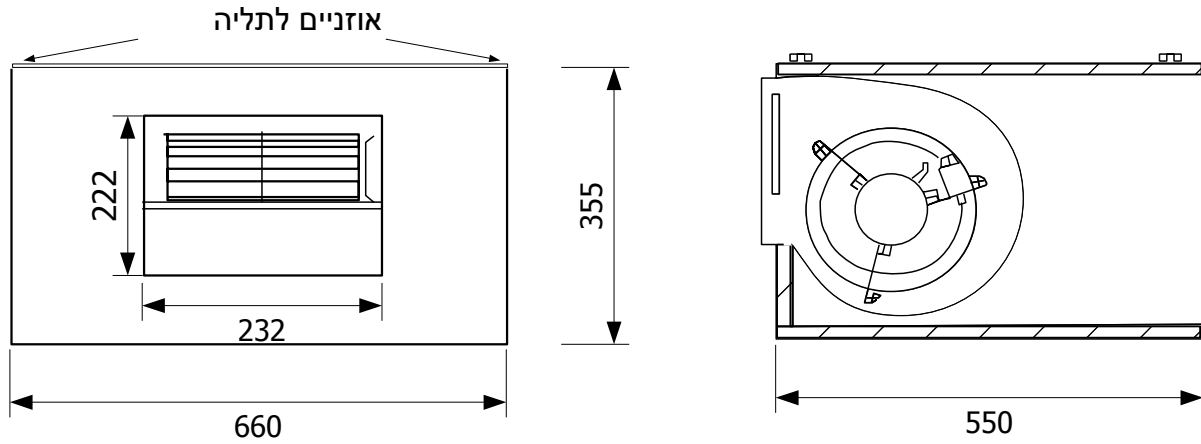

BOX - 7/7

מפוח בקופסא אקוסטית

סימון:

פרוייקט: