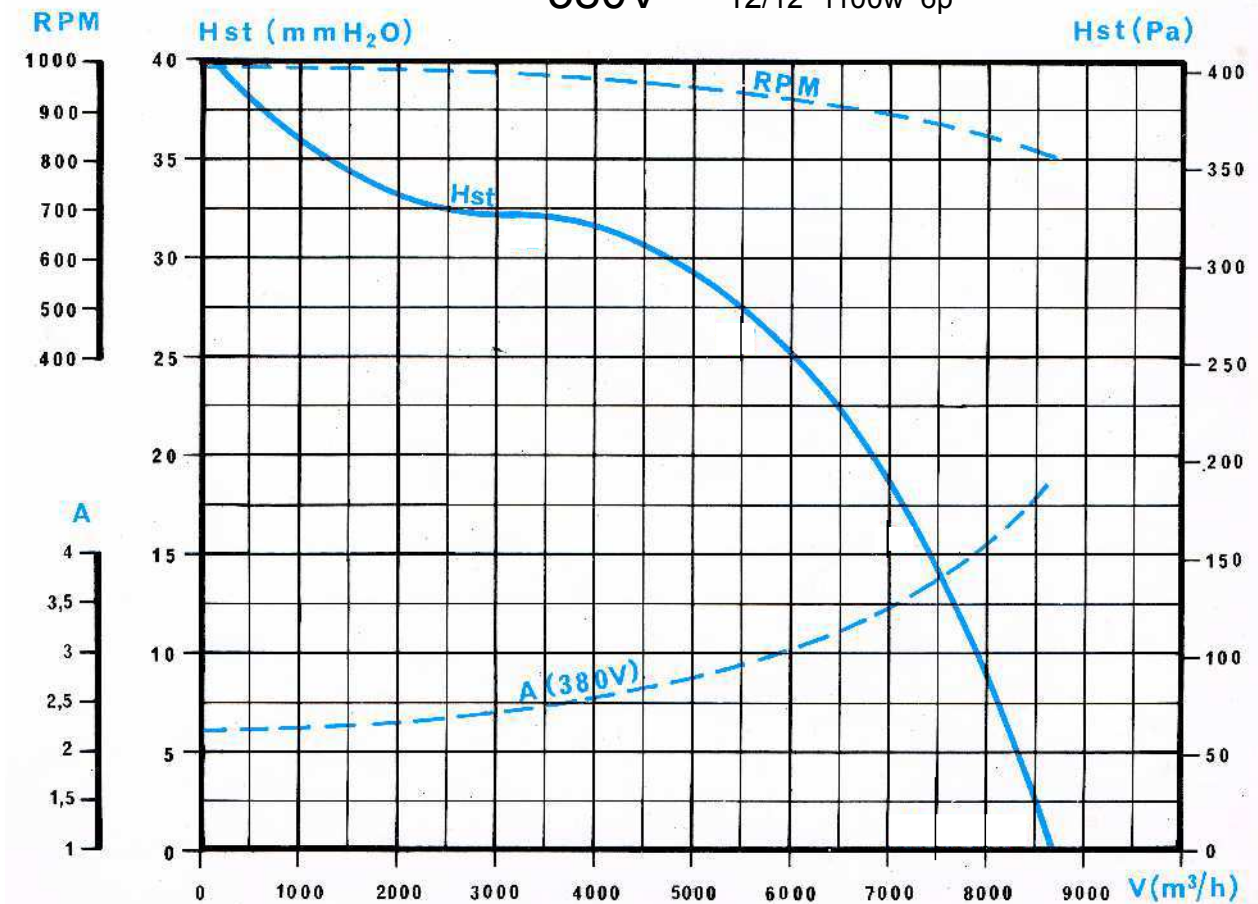

ספיקת אוויר:

BOX - 12/12

מפוח בקופסא אקוסטית

סימון:

פרוייקט:

380V

12/12 1100w 6p

רמת רעש ממוצעת בשדה חופשי ממרחק 3 מטרים -57dB(A)