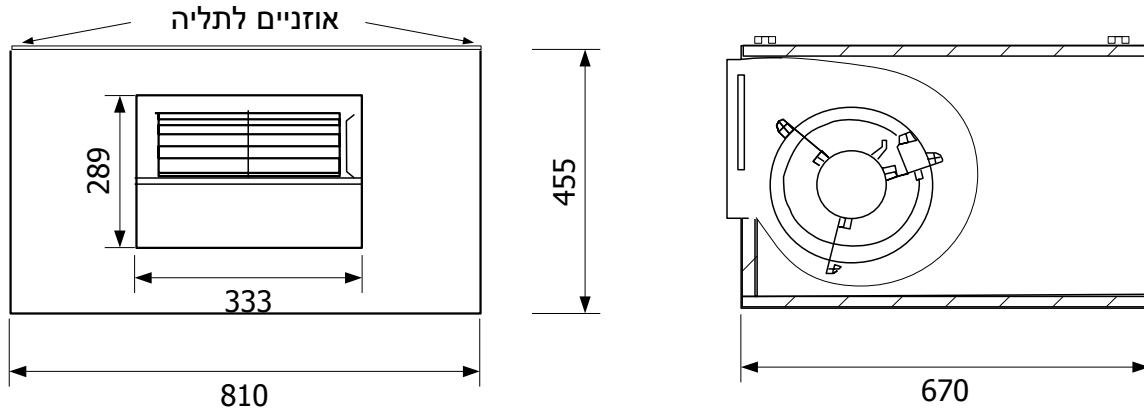

BOX – 10/10

מפוח בקופסא אקוסטית

סימון:

פרוייקט:

רמת רעש ממוצעת בשדה חופשי ממרחק 3 מטרים -56dB(A)

מ"מ : לחץ

מק"ש

ספיקת אוויר: