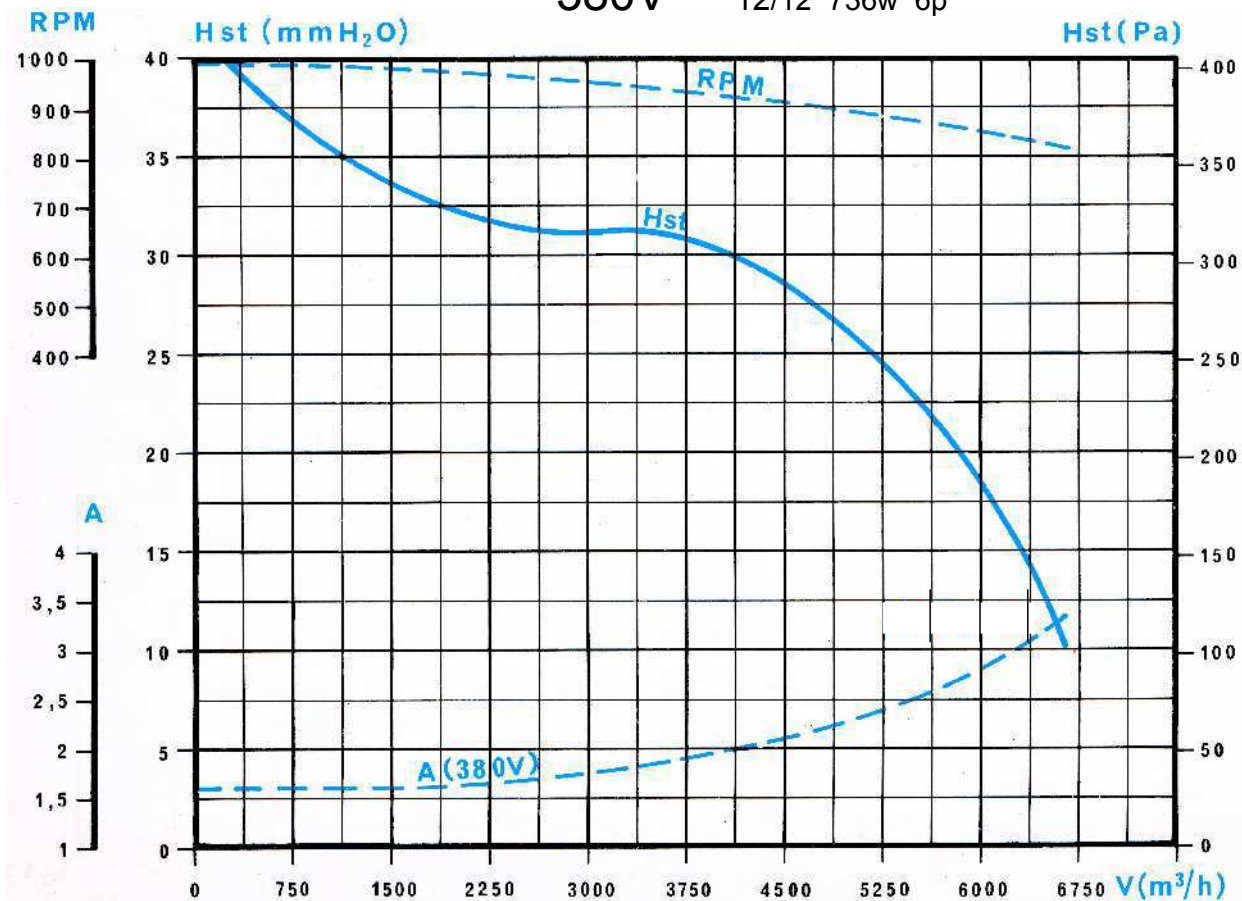

BOX - 12/12

מפוח בקופסא אקוסטית

סימון:

פרוייקט:

380V 12/12 736w 6p

רמת רעש ממוצעת בשדה חופשי ממרחק 3 מטרים -57dB(A)

מ"מ לחץ:

מק"ש