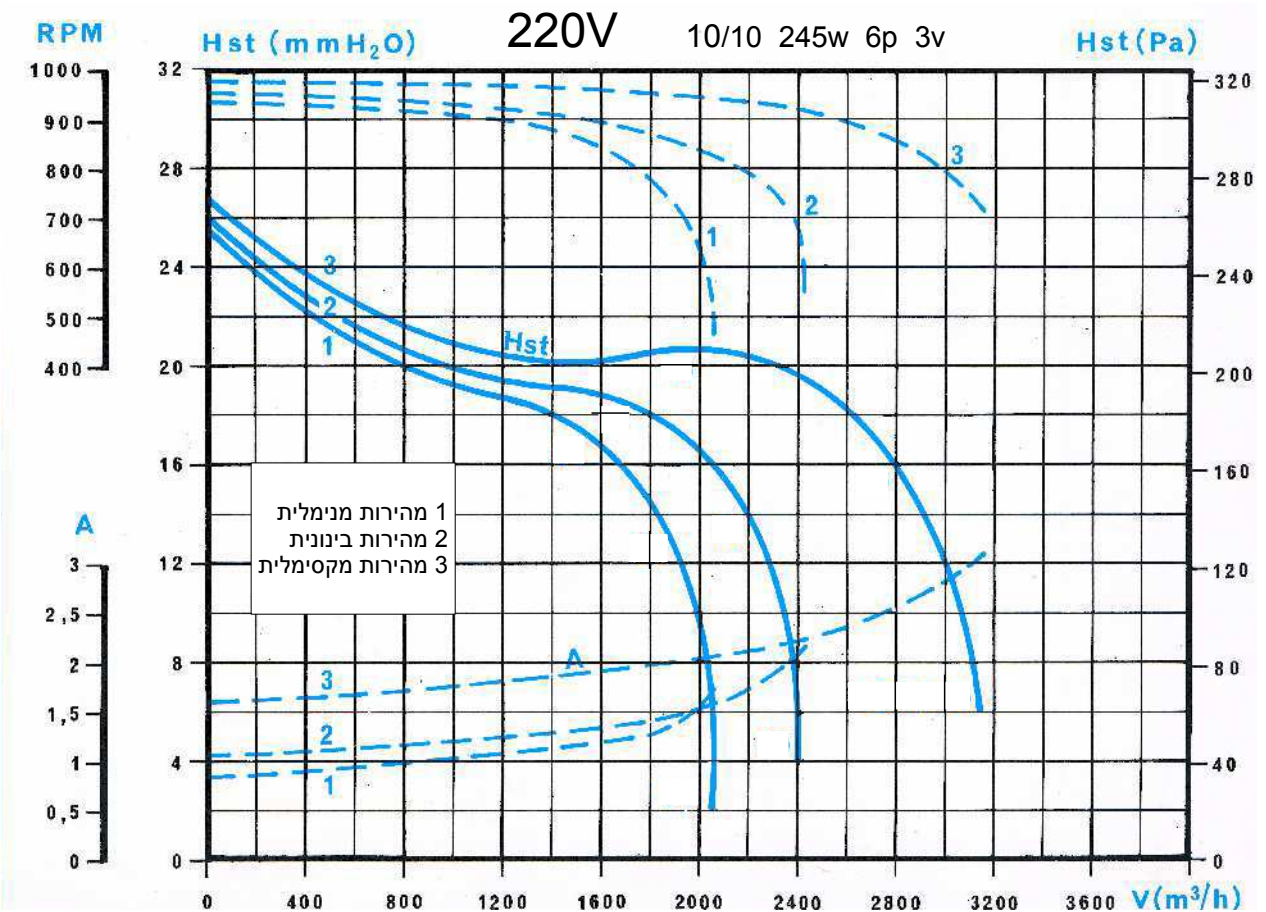

BOX – 10/10

מפוח בקופסא אקוסטית

סימון:

פרוייקט:

רמת רעש ממוצעת בשדה חופשי ממרחק 3 מטרים -56dB(A)

מ"מ : לחץ

מק"ש

ספיקת אוויר: