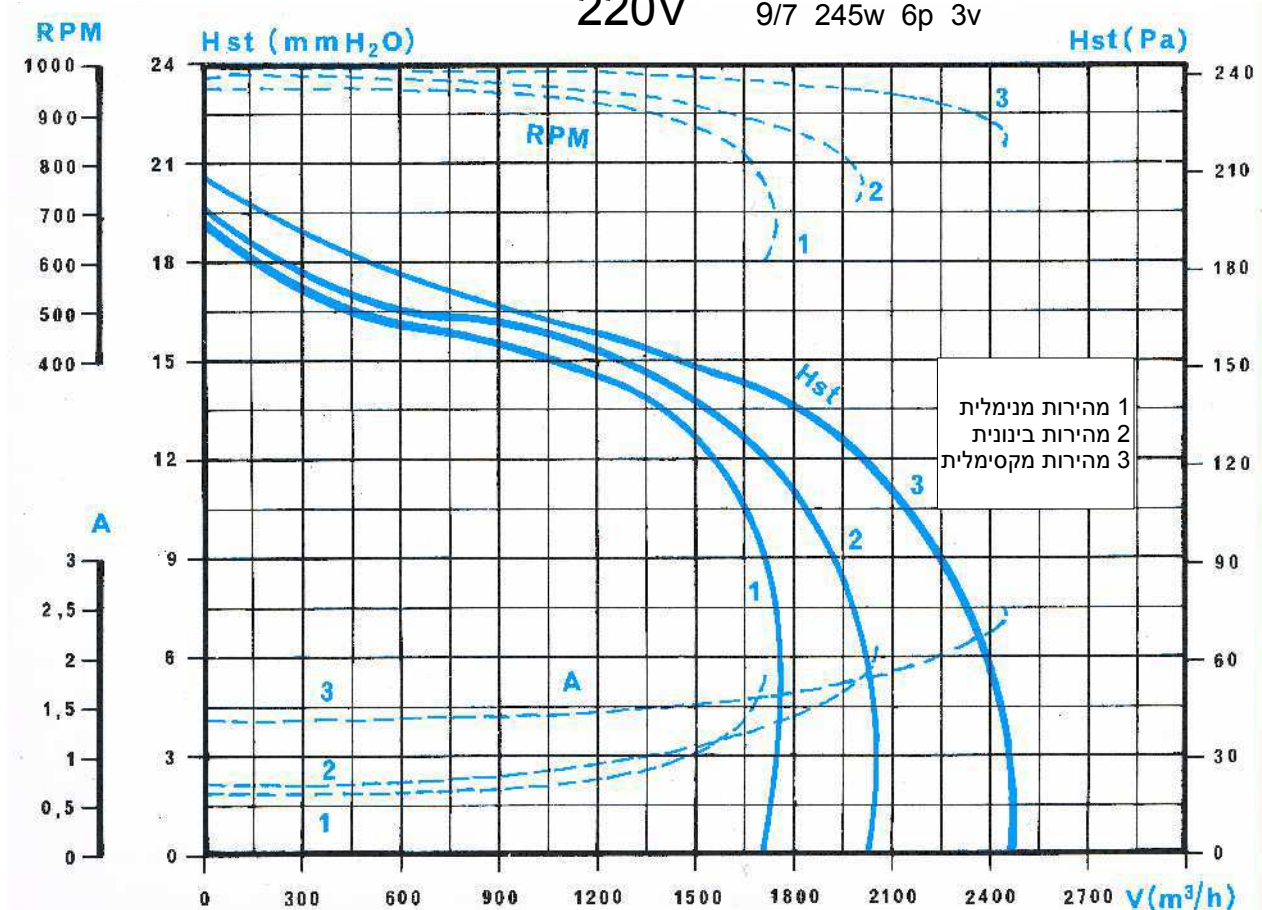

ספיקת אוויר:

BOX - 9/7

מפוח בקופסא אקוסטית

סימון:

פרוייקט:

220V

9/7 245w 6p 3v

רמת רעש ממוצעת בשדה חופשי ממרחק 3 מטרים -52dB(A)