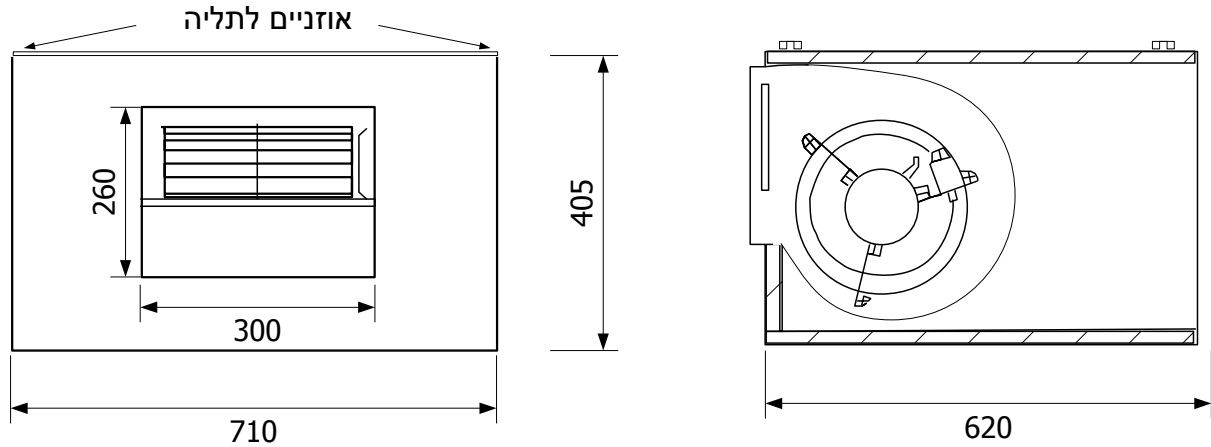

מ"מ

לחץ:

מק"ש

ספיקת אוויר:

BOX – 9/9

מפוח בקופסא אקוסטית

סימון:

פרוייקט: