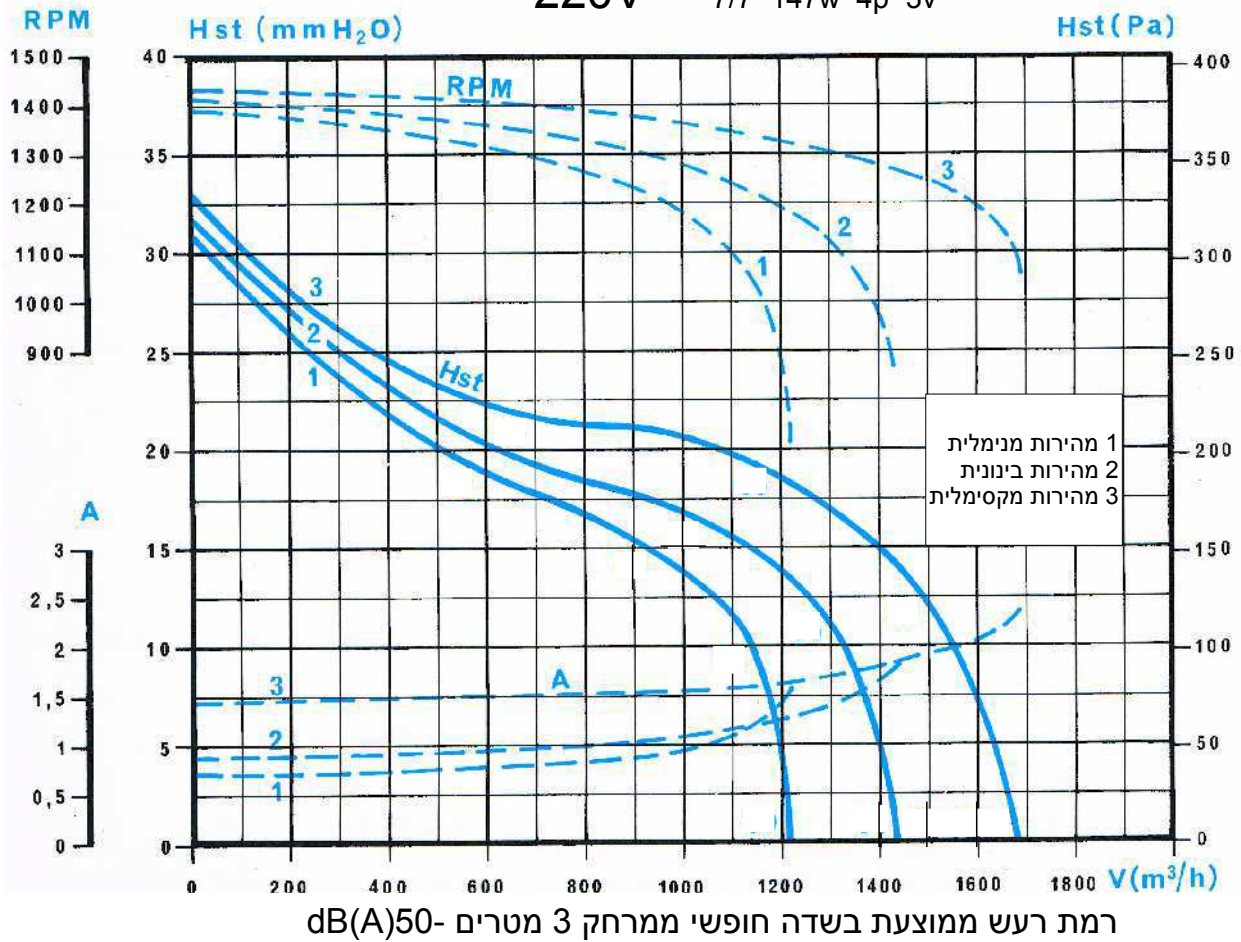

220V

7/7 147w 4p 3v