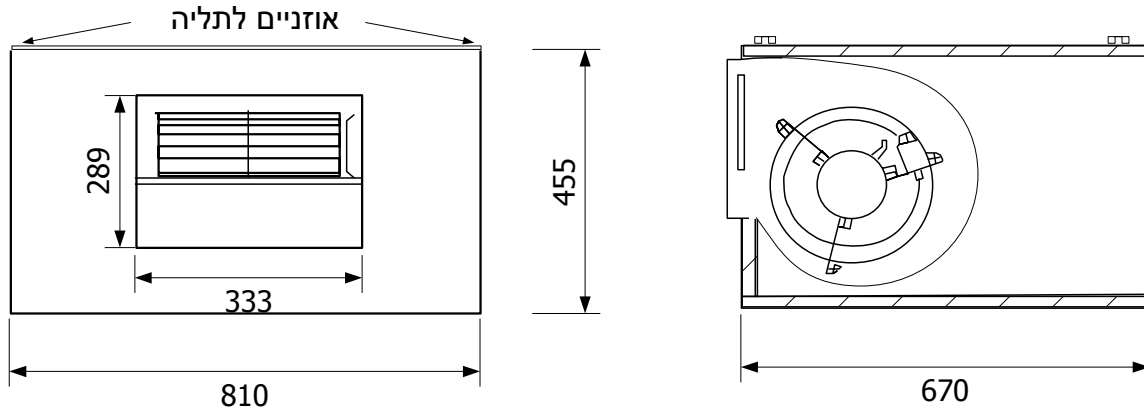

BOX - 10/10

מפוח בקופסא אקוסטית

סימון:

פרוייקט:

רמת רעש ממוצעת בשדה חופשי ממרחק 3 מטרים -56dB(A)

מ"מ : לחץ

מק"ש

ספיקת אוויר: