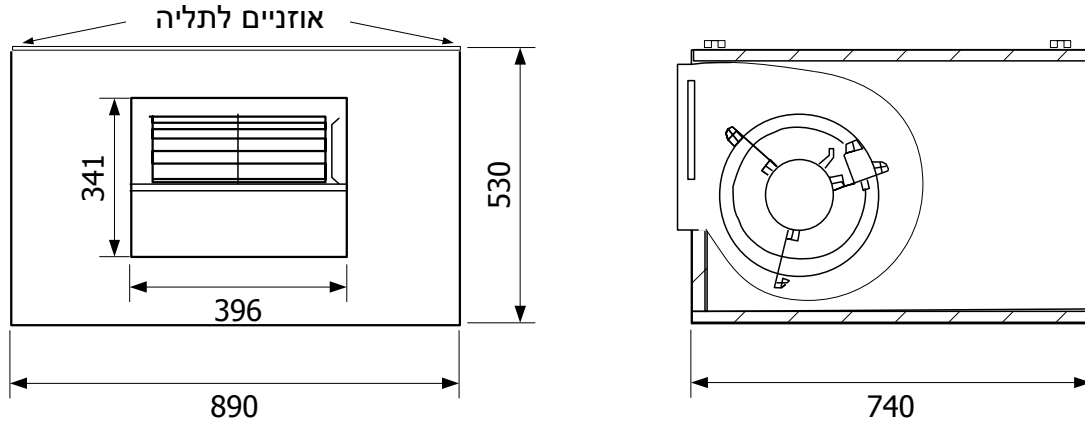

BOX - 12/12

מפוח בקופסא אקוסטית

סימון:

פרוייקט:

רמת רעש ממוצעת בשדה חופשי ממרחק 3 מטרים -57dB(A)

מ"מ : לחץ

מק"ש

ספיקת אוויר: