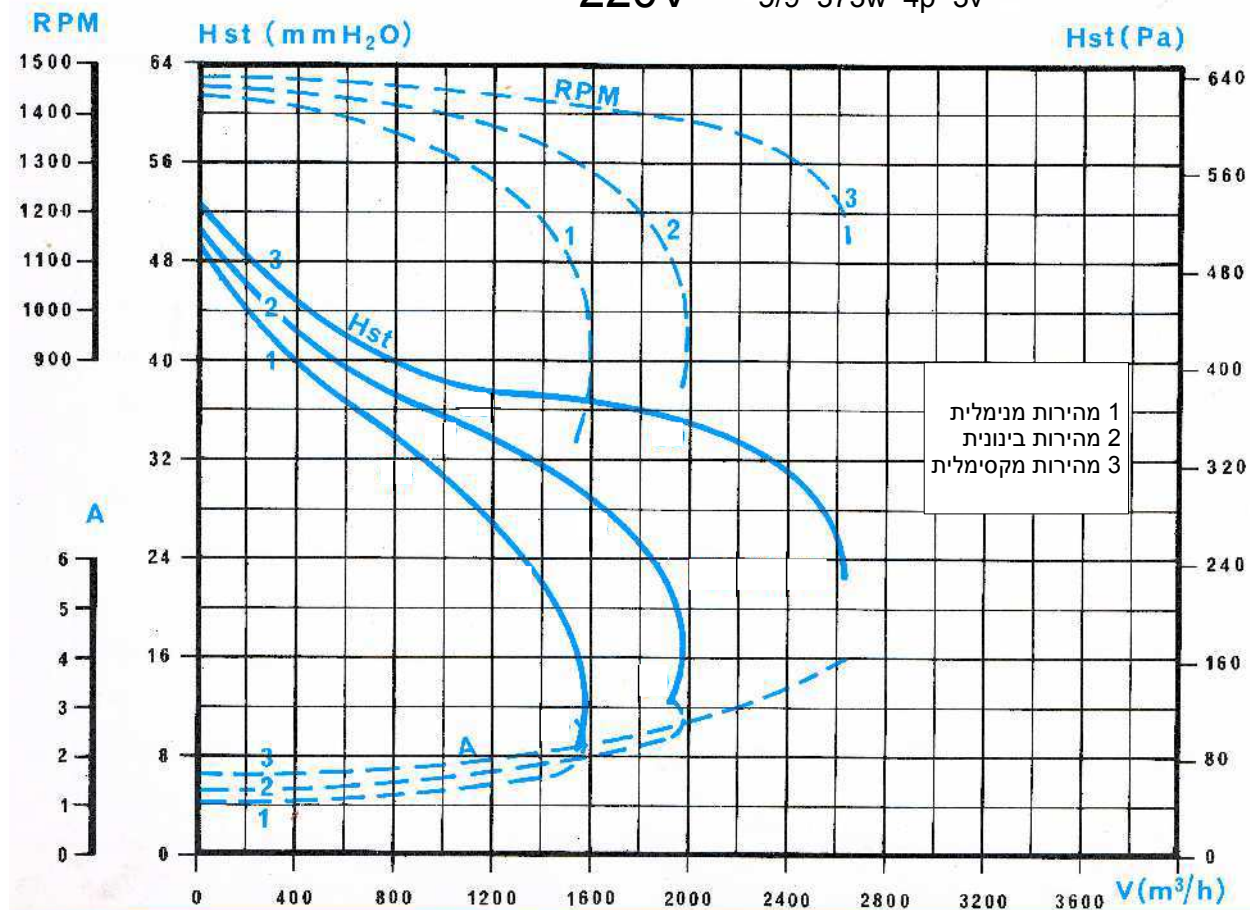

220V

9/9 373w 4p 3v