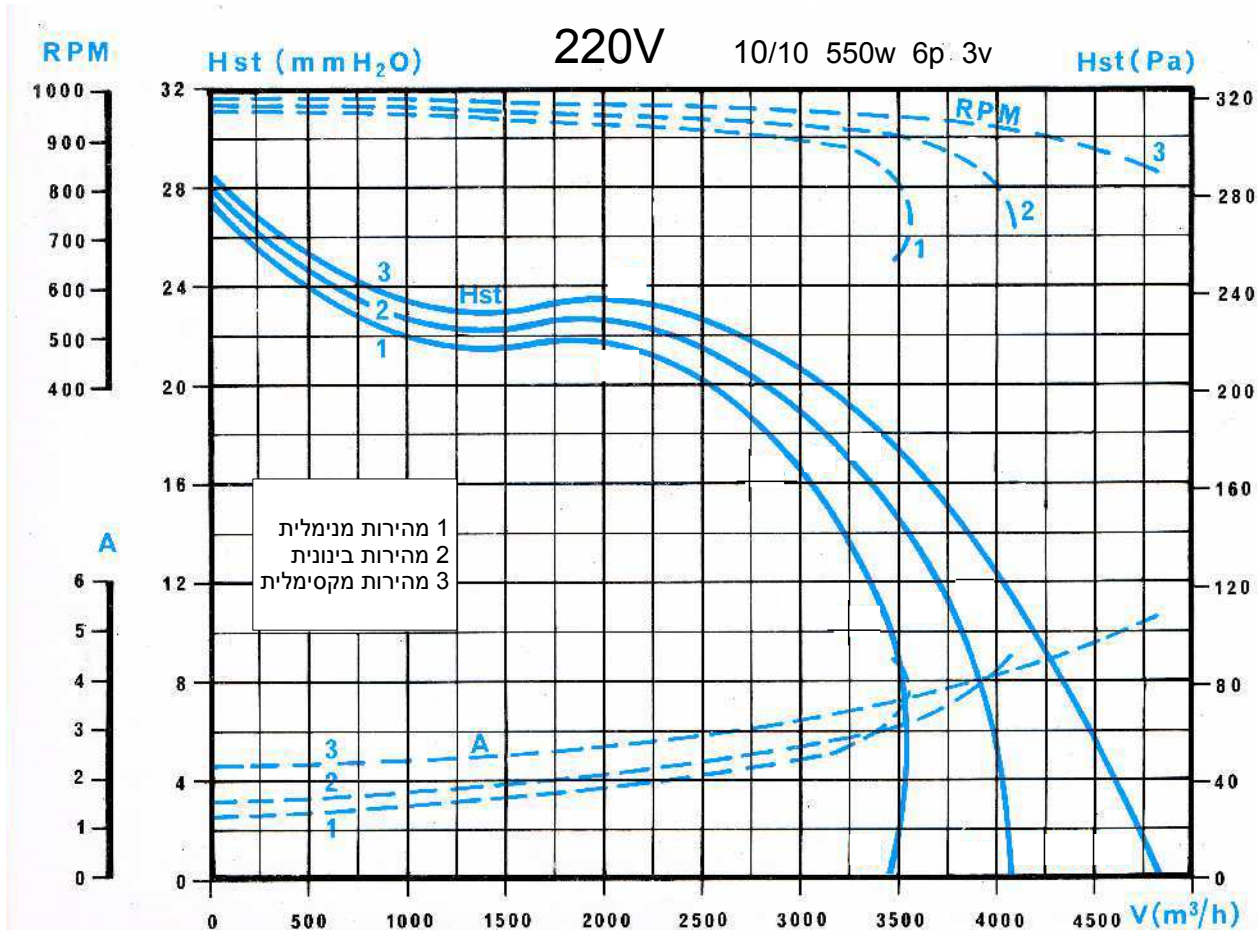

BOX - 10/10

מפוח בקופסא אקוסטית

סימון:

פרוייקט:

רמת רעש ממוצעת בשדה חופשי ממרחק 3 מטרים -56dB(A)

מ"מ : לחץ

מק"ש

ספיקת אוויר: