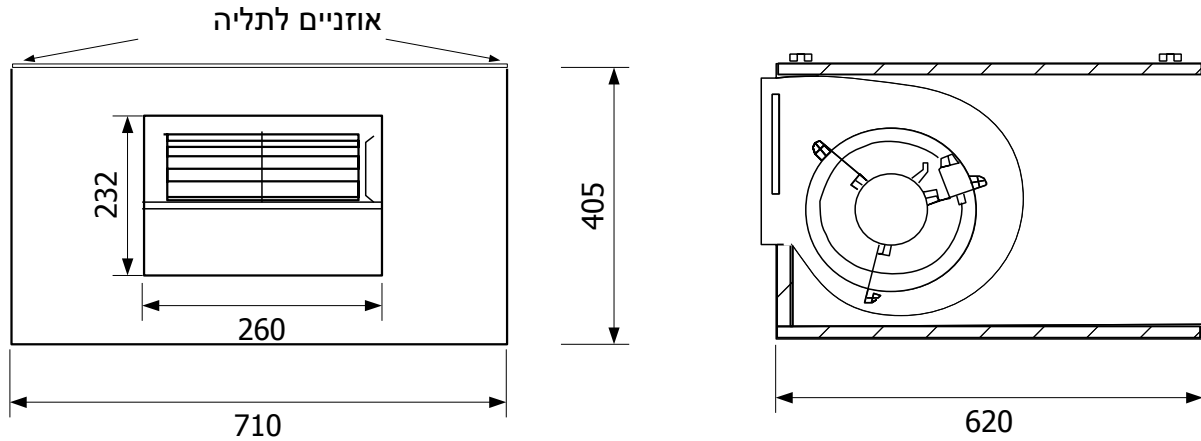

ספיקת אוויר:

BOX - 9/7

מפוח בקופסא אקוסטית

סימון:

פרוייקט:

220V

9/7 245w 6p 3v

רמת רעש ממוצעת בשדה חופשי ממרחק 3 מטרים -52dB(A)