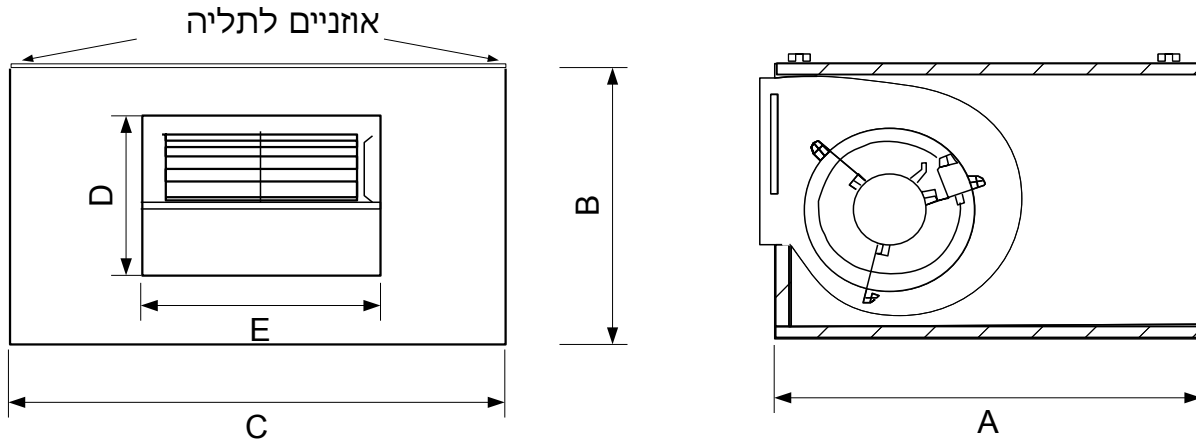

BOX

מפוח בקופסא אקוסטית

*מפוח צנטריפוגלי כניסה כפולה בהנעה ישירה
*בידוד פנימי
*דלתות גישה משני הצדדים

E	D	C	B	A	דגם
232	222	660	355	550	7x7
232	260	710	405	620	9x7
300	260	710	405	620	9x9
333	289	810	455	670	10x10
396	341	890	530	740	12x12