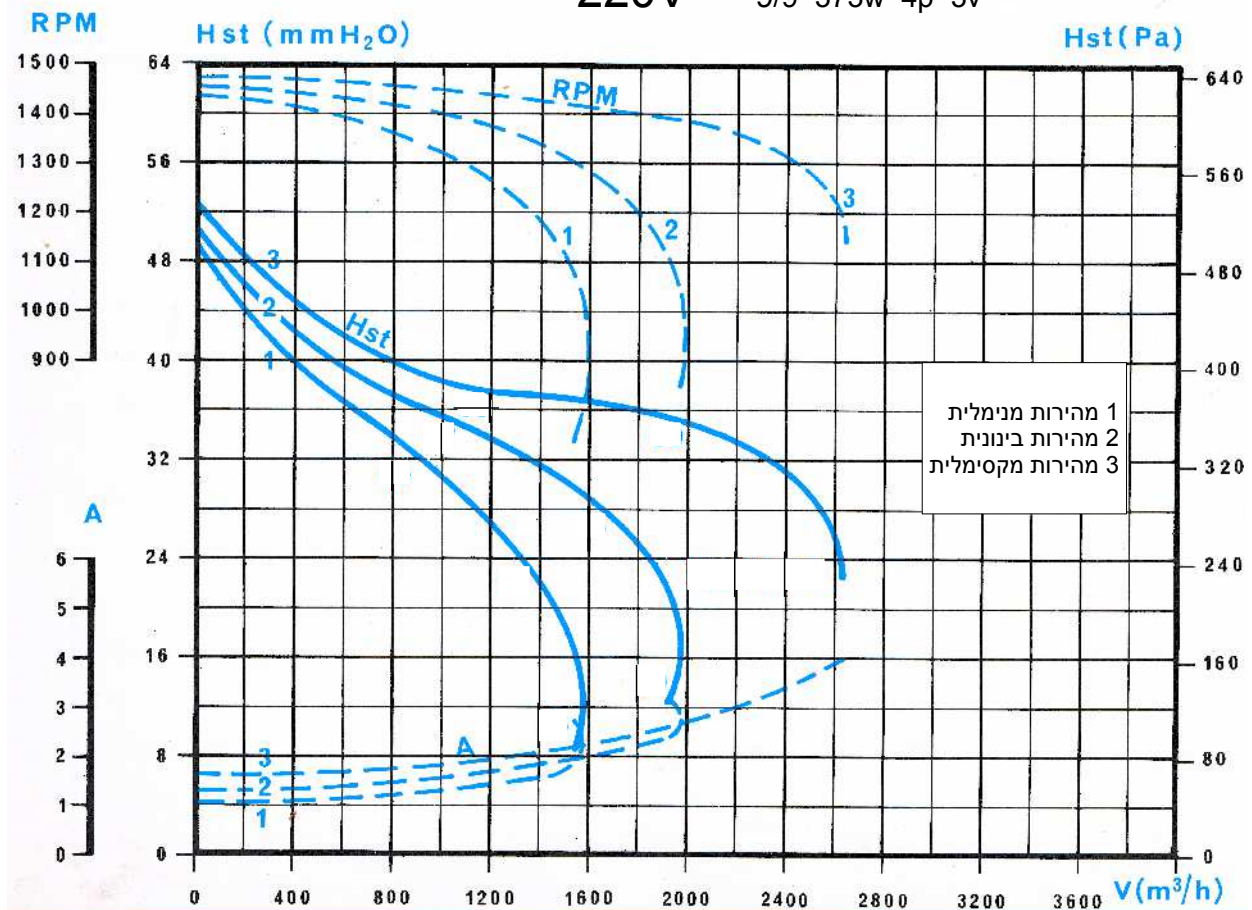

BOX ROOF – 9/9

מפוח בקופסא אקוסטית להתקנה על גג

סימון:

פרוייקט:

220V

9/9 373w 4p 3v

רמת רעש ממוצעת בשדה חופשי ממרחק 3 מטרים -54dB(A)

מ"מ : לחץ

מק"ש

ספיקת אוויר: