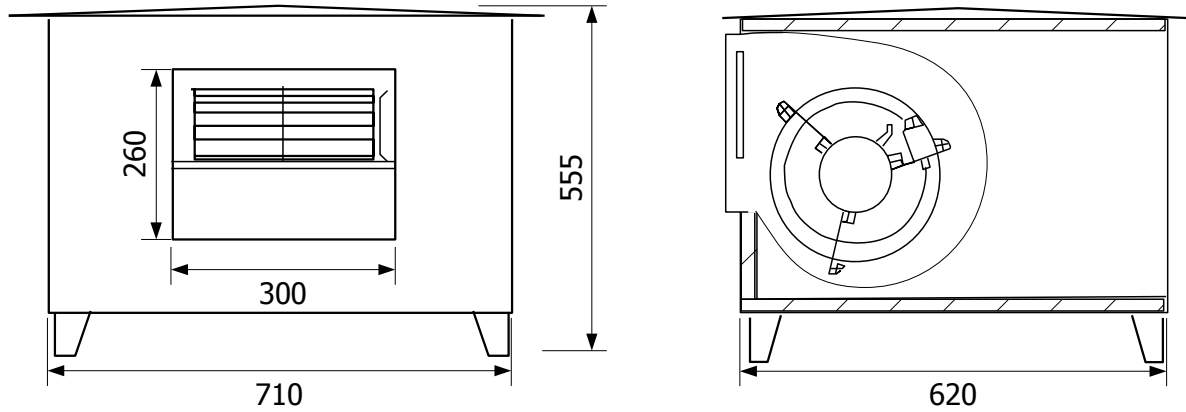

BOX ROOF – 9/9

מפוח בקופסא אקוסטית להתקנה על גג

סימון:

פרוייקט:

220V

9/9 373w 4p 3v

רמת רעש ממוצעת בשדה חופשי ממרחק 3 מטרים -54dB(A)

מ"מ : לחץ