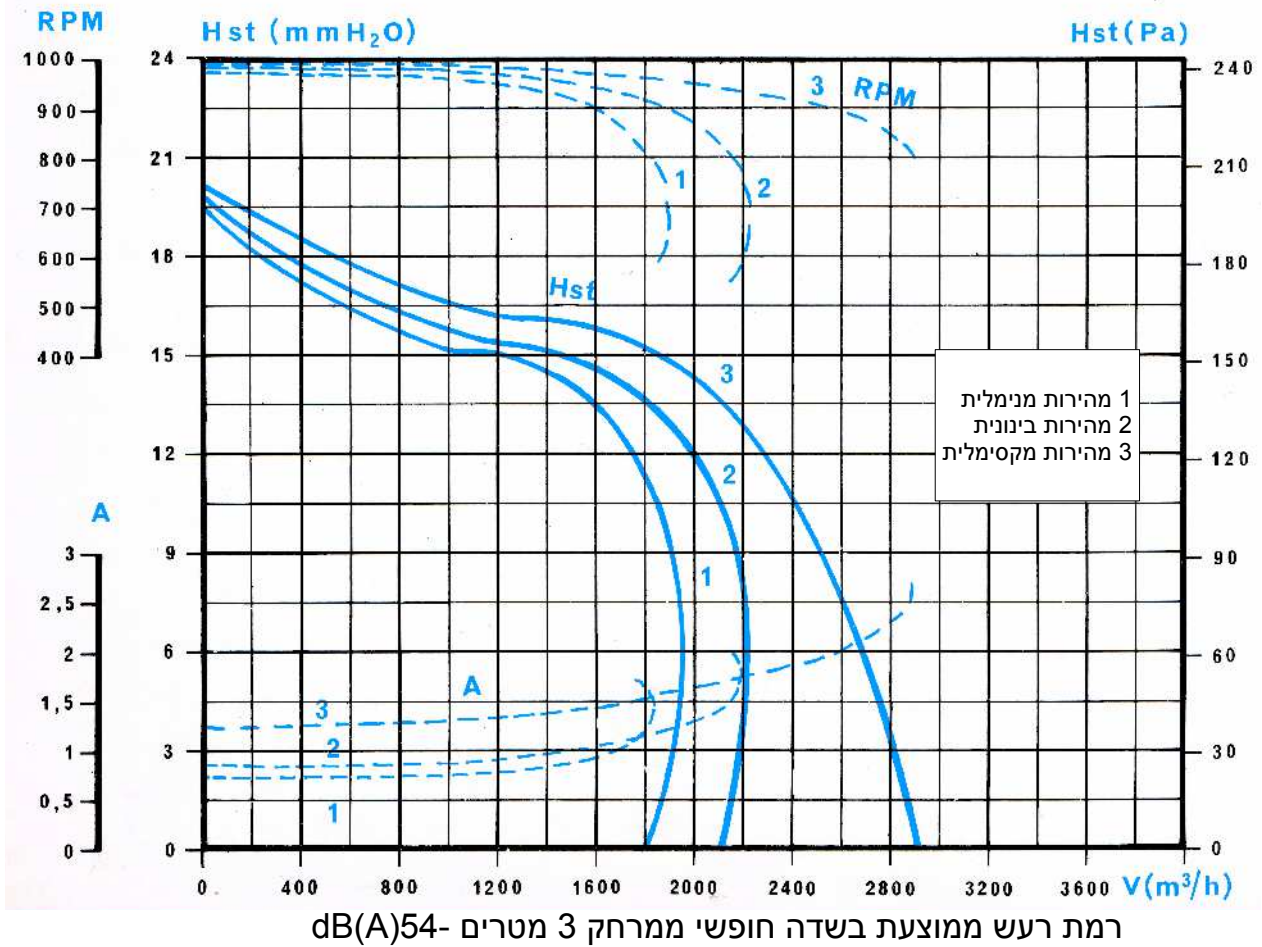

### מפוח בקופסא אקוסטית להתקנה על גג

סימון:

פרוייקט:

220V

9/9 245w 6p 3v

מ"מ : לחץ

מק"ש

ספיקת אוויר: