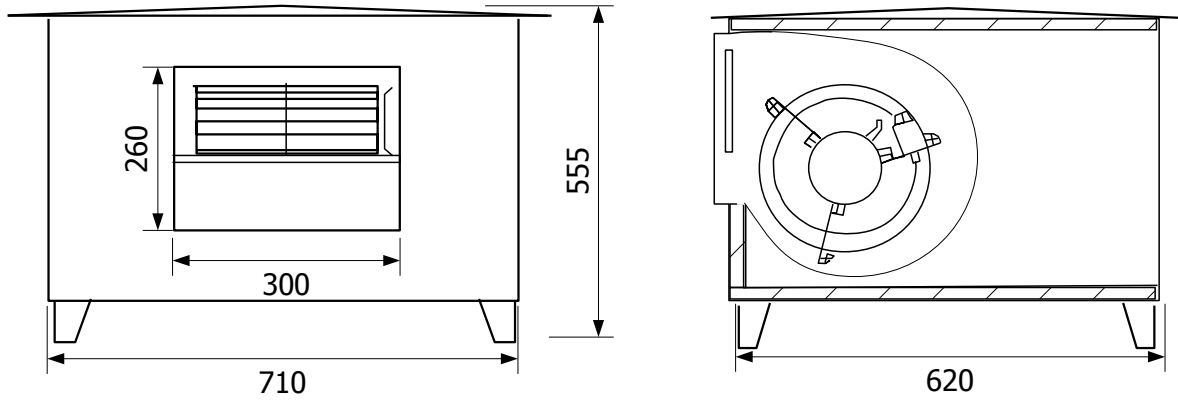

## BOX ROOF – 9/9

### מפוח בקופסא אקוסטית להתקנה על גג

סימון:

פרוייקט:

220V

9/9 245w 6p 3v

מ"מ : לחץ

מק"ש

ספיקת אוויר: