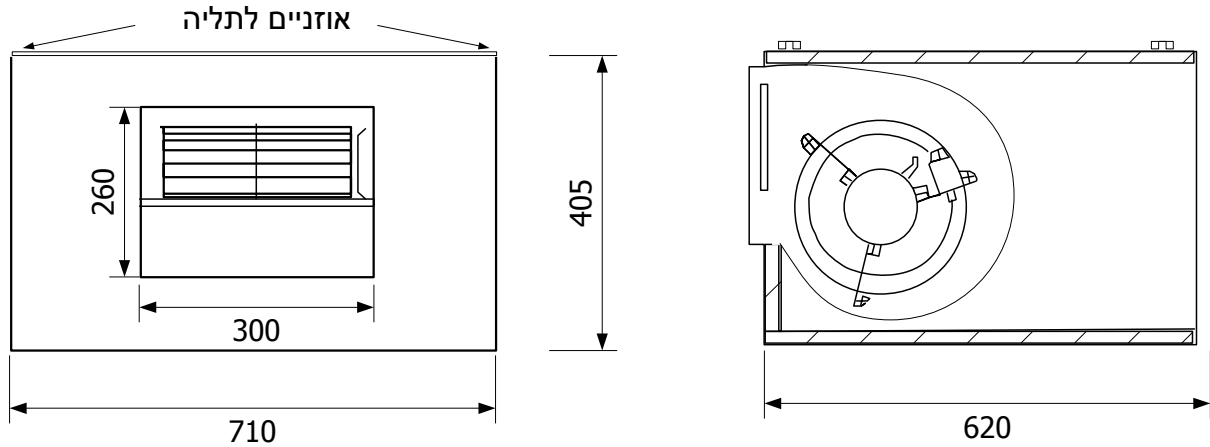

BOX - 9/9

מפוח בקופסא אקוסטית

סימון:

פרוייקט:

230V

צריכת זרם 3A
9/9 245w 6p 3v

מ"מ : לחץ

מק"ש