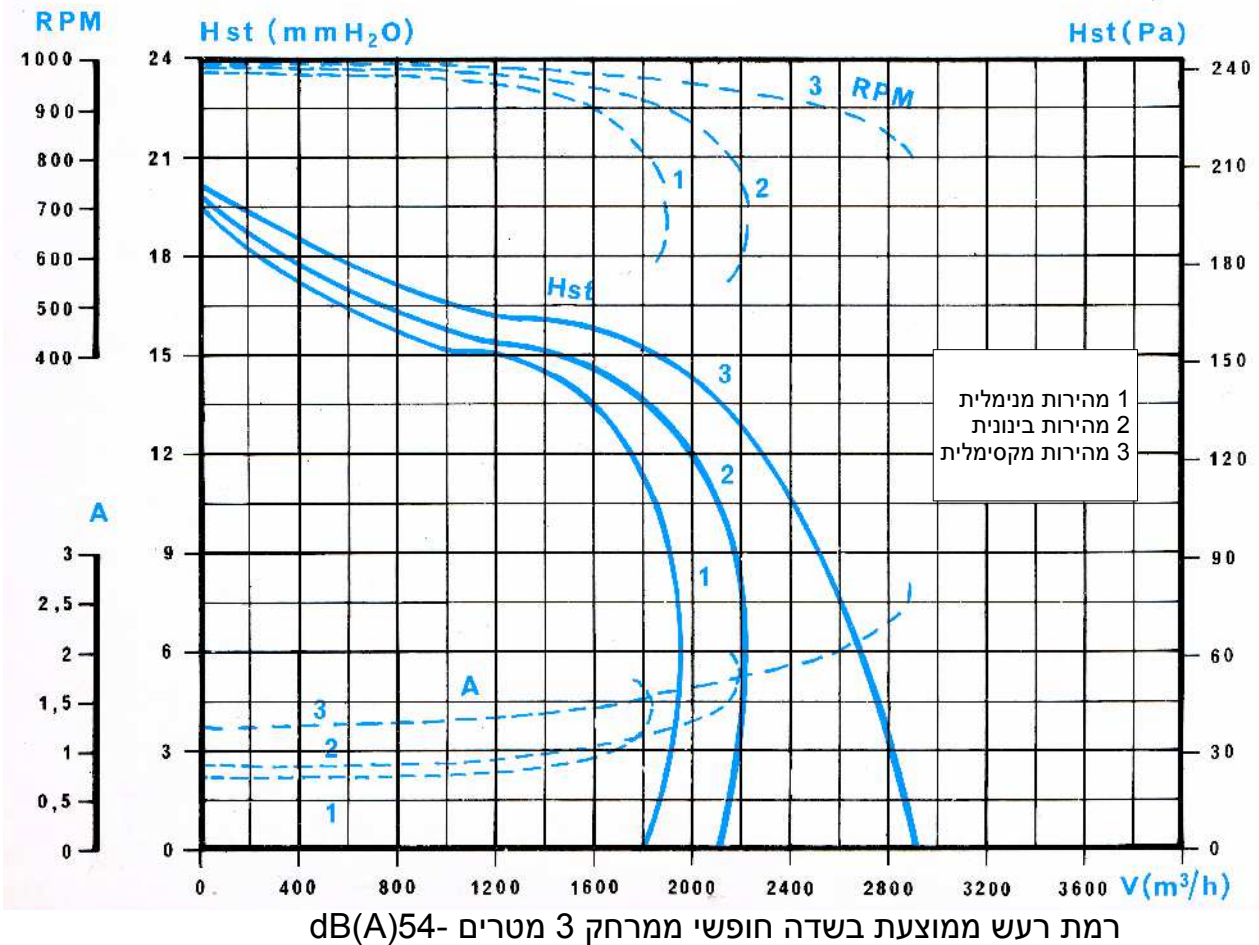

BOX - 9/9

מפוח בקופסא אקוסטית

סימון:

פרוייקט:

230V

צריכת זרם 3A
9/9 245w 6p 3v

מ"מ : לחץ

מק"ש

ספיקת אוויר: