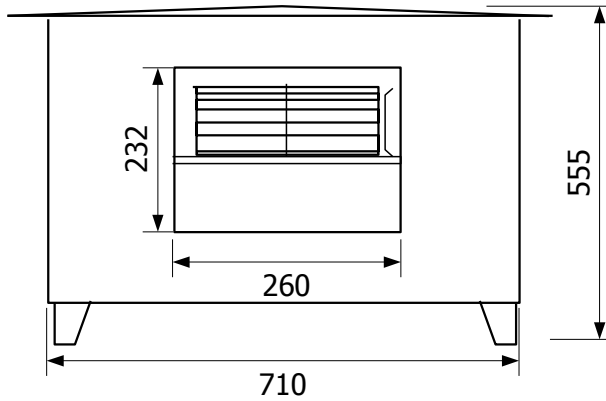

## BOX ROOF – 9/7

### מפוח בקופסא אקוסטית להתקנה על גג

סימון:

פרוייקט:

220V

9/7 245w 6p 3v

רמת רעש ממוצעת בשדה חופשי ממרחק 3 מטרים -52dB(A)

מ"מ

לחץ: