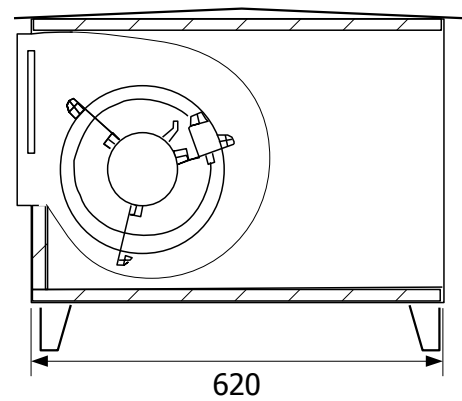

## BOX ROOF – 9/7

### מפוח בקופסא אקוסטית להתקנה על גג

סימון:

פרוייקט:

220V

9/7 245w 6p 3v

רמת רעש ממוצעת בשדה חופשי ממרחק 3 מטרים -52dB(A)

מ"מ

לחץ: