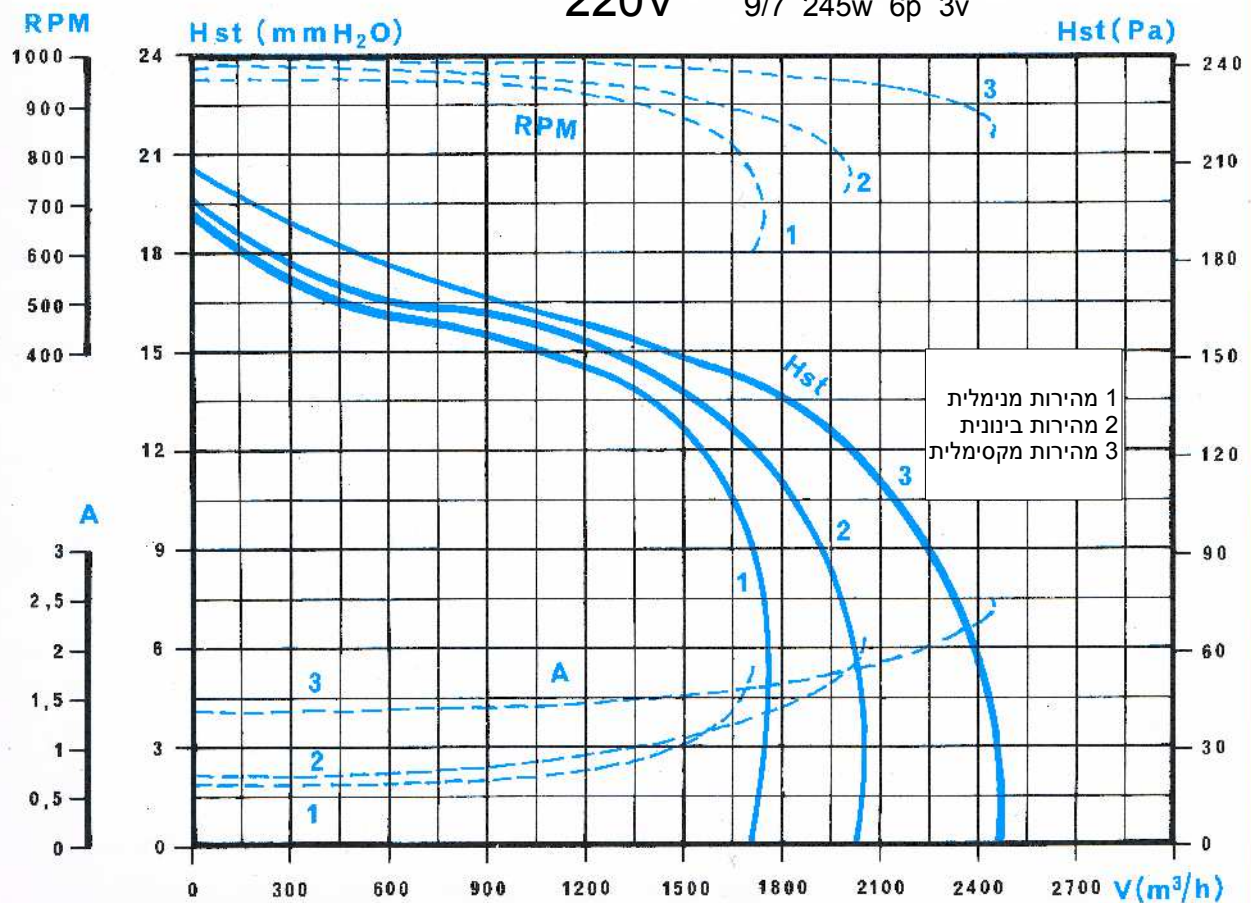

### מפוח בקופסא אקוסטית להתקנה על גג

סימון:

פרוייקט:

220V

9/7 245w 6p 3v

רמת רעש ממוצעת בשדה חופשי ממרחק 3 מטרים -52dB(A)

מ"מ

לחץ:

מק"ש

ספיקת אוויר: