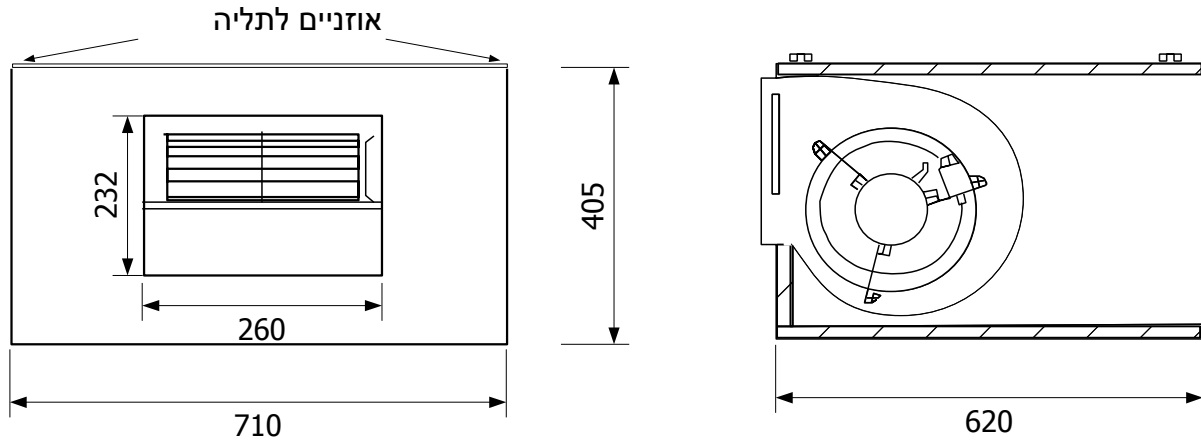

BOX - 9/7

מפוח בקופסא אקוסטית

סימון:

פרוייקט:

צריכת זרם 2.4A

9/7 245w 6p 3v

רמת רעש ממוצעת בשדה חופשי ממרחק 3 מטרים -52dB(A)

מ"מ