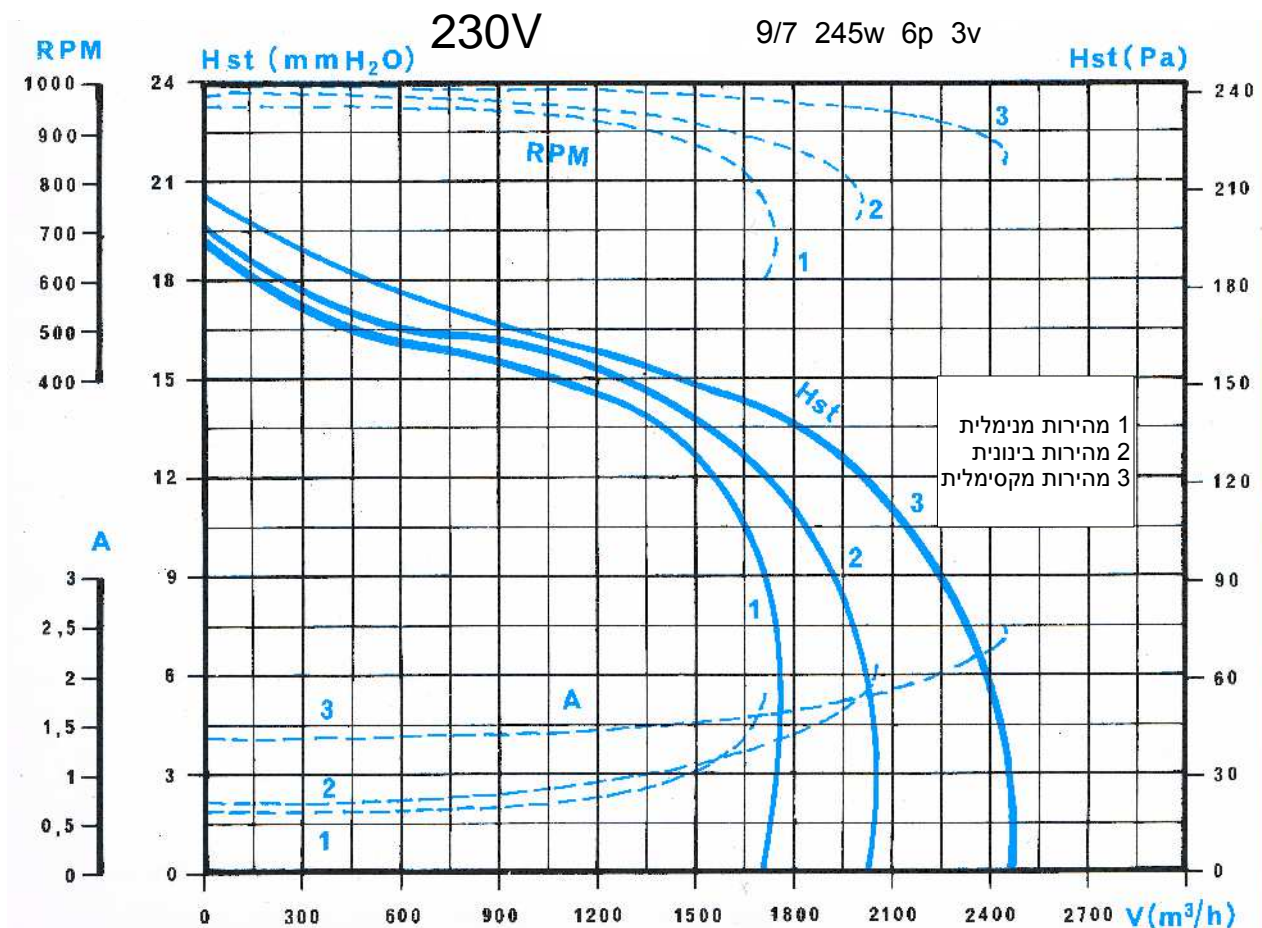

BOX - 9/7

מפוח בקופסא אקוסטית

סימון:

פרוייקט:

צריכת זרם 2.4A

9/7 245w 6p 3v

רמת רעש ממוצעת בשדה חופשי ממרחק 3 מטרים -52dB(A)

מ"מ

לחץ:

מק"ש

ספיקת אוויר: