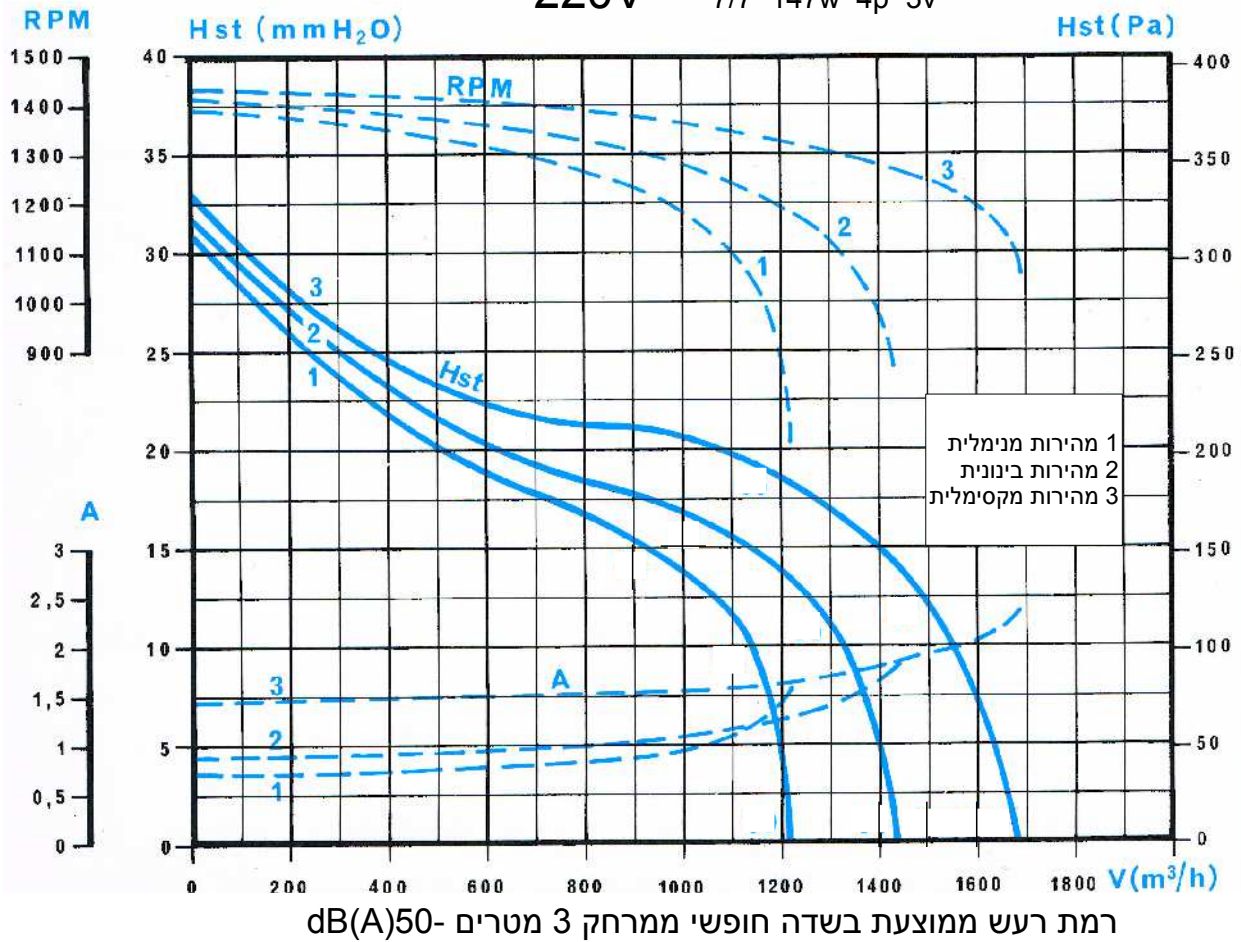

BOX ROOF – 7/7

מפוח בקופסא אקוסטית להתקנה על גג

סימון:

פרוייקט:

220V

7/7 147w 4p 3v

מ"מ : לחץ

מק"ש

ספיקת אוויר: