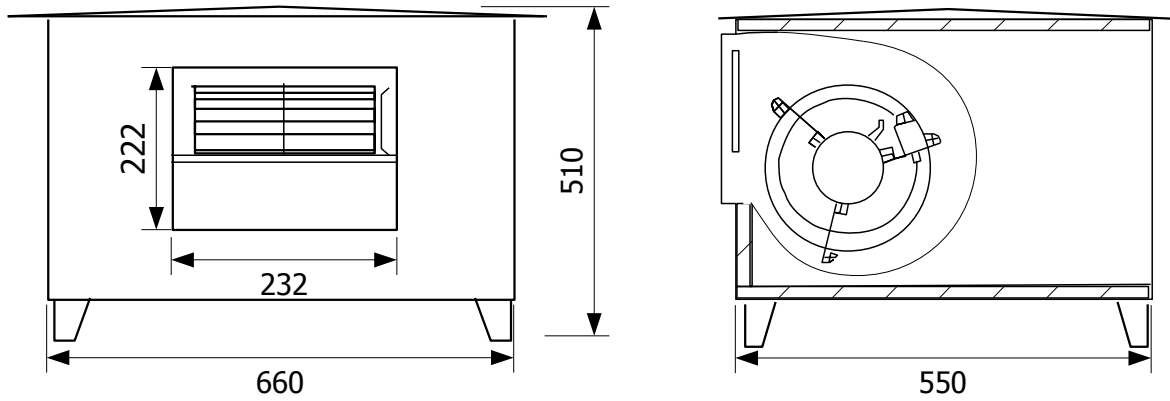

BOX ROOF – 7/7

מפוח בקופסא אקוסטית להתקנה על גג

סימון:

פרוייקט:

220V

7/7 147w 4p 3v

מ"מ : לחץ

מק"ש