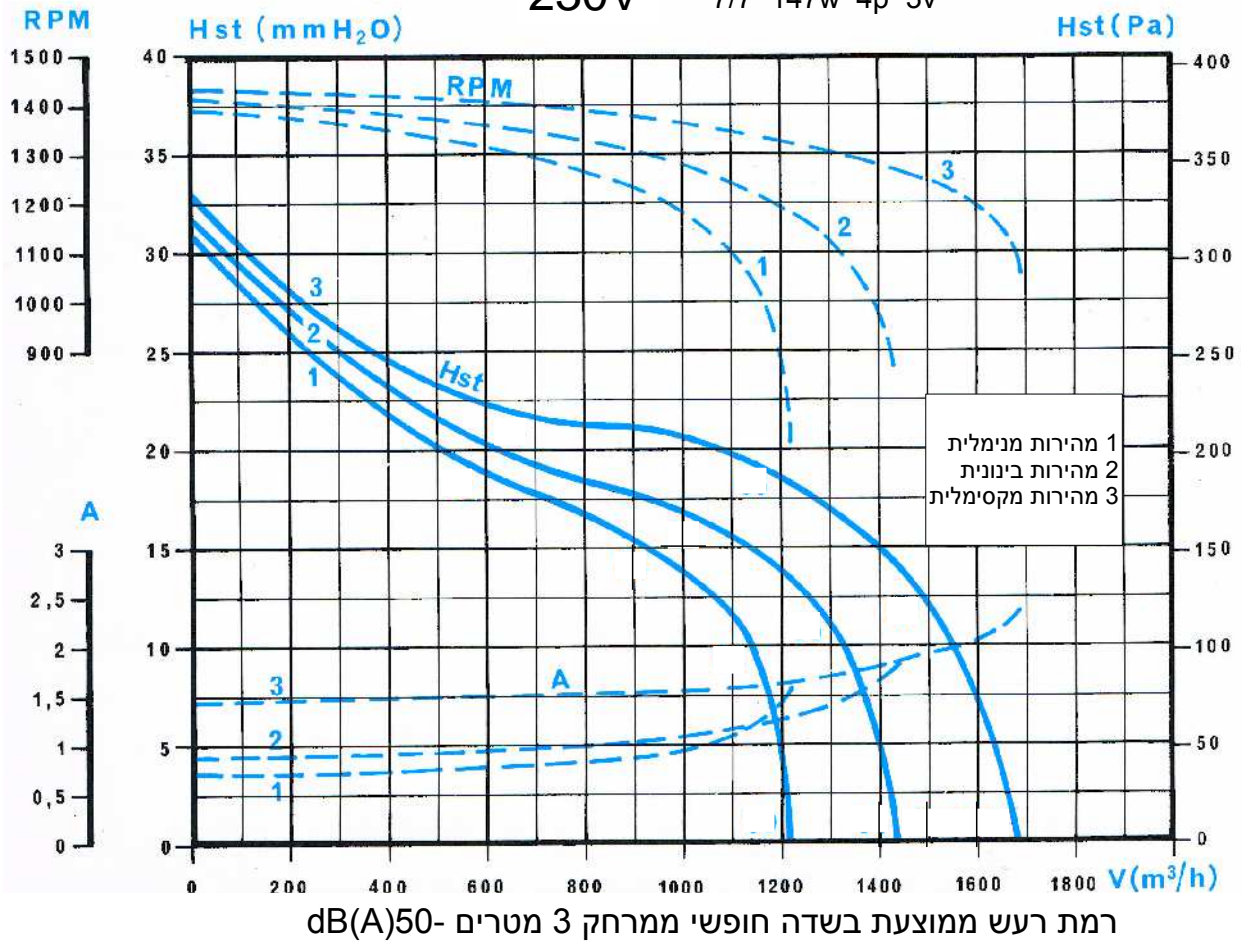

BOX - 7/7

מפוח בקופסא אקוסטית

סימון:

פרוייקט:

230V

צריכה זרם: 2.3A
7/7 147w 4p 3v

מ"מ : לחץ

מק"ש

ספיקת אוויר: