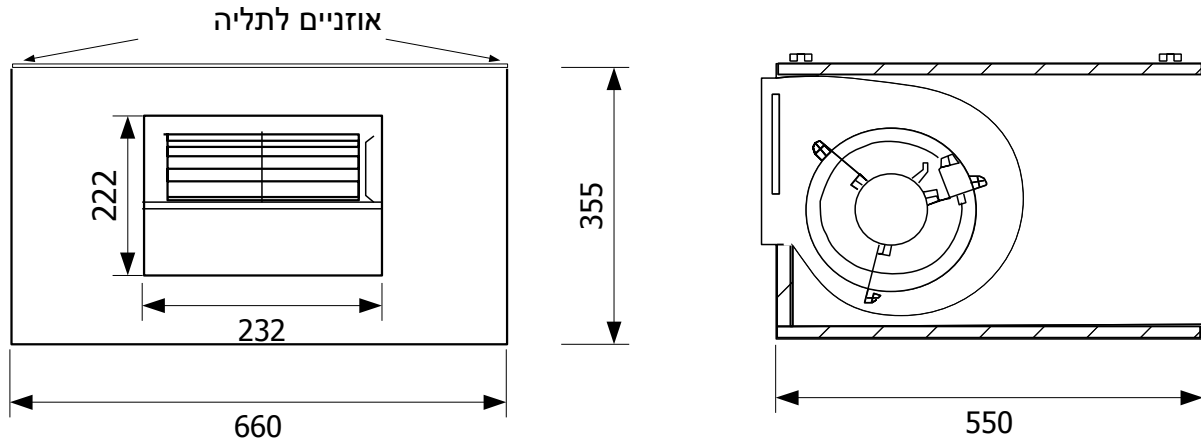

BOX - 7/7

מפוח בקופסא אקוסטית

סימון:

פרוייקט:

230V

צריכה זרם: 2.3A
7/7 147w 4p 3v

מ"מ : לחץ

מק"ש