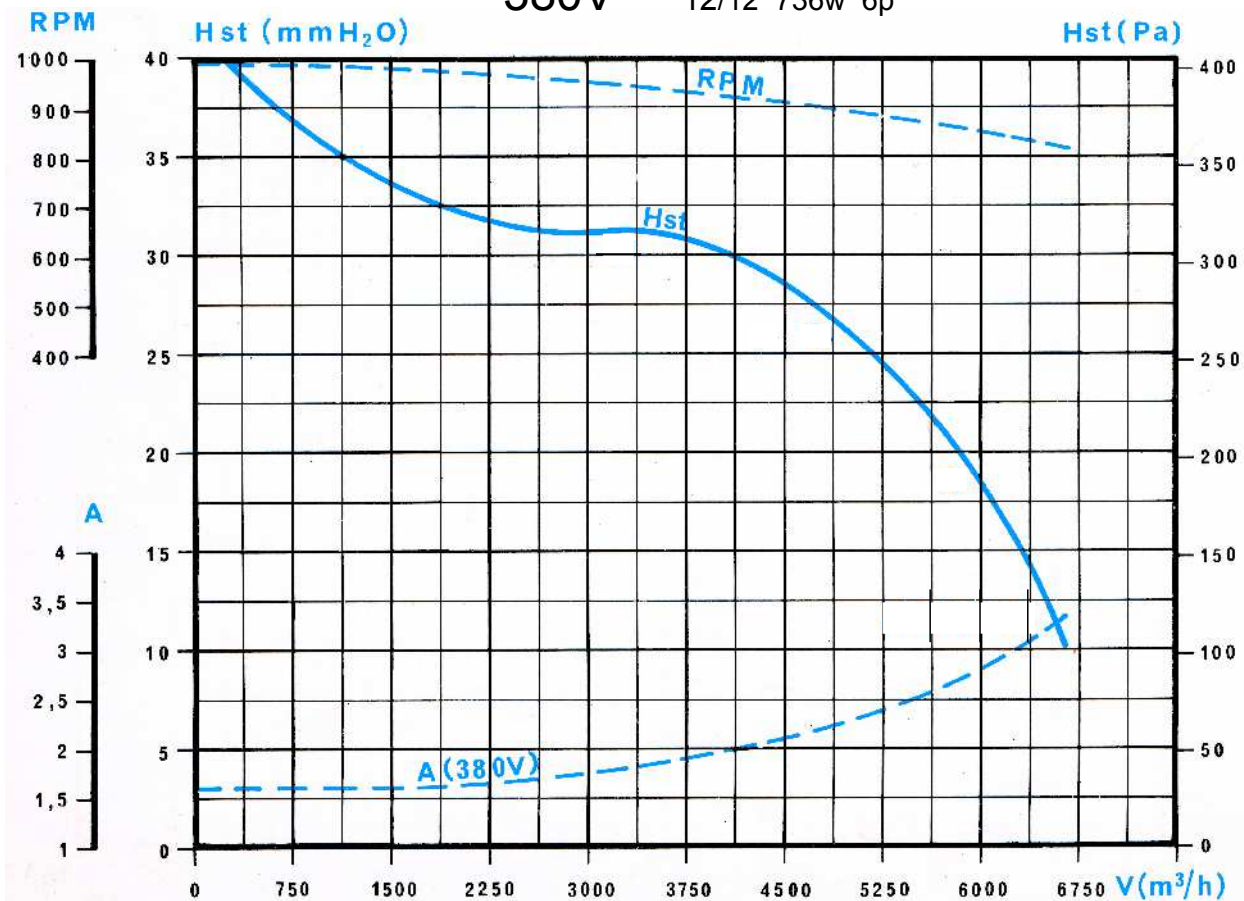

## BOX ROOF – 12/12

### מפוח בקופסא אקוסטית להתקנה על גג

סימון:

פרוייקט:

380V      12/12 736w 6p

רמת רעש ממוצעת בשדה חופשי ממרחק 3 מטרים - dB(A)57

מ"מ : לחץ

מק"ש

ספיקת אוויר: