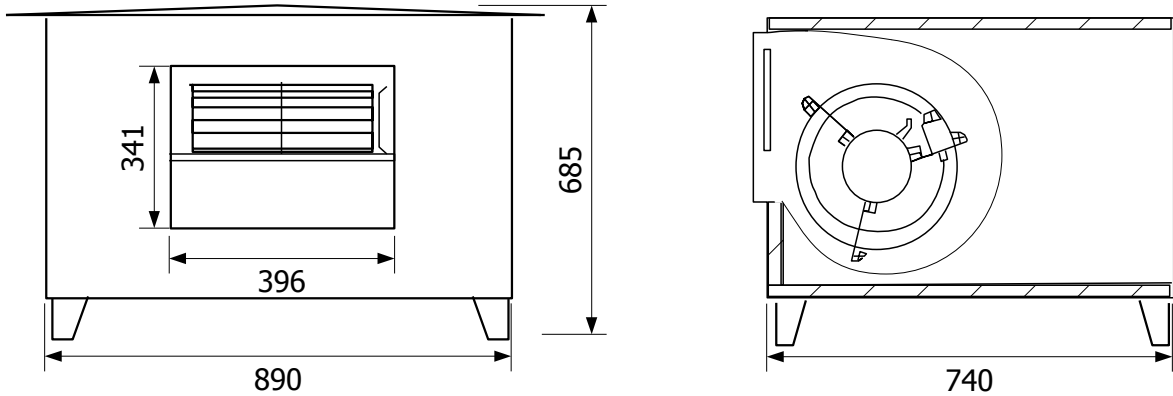

## BOX ROOF – 12/12

### מפוח בקופסא אקוסטית להתקנה על גג

סימון:

פרוייקט:

380V      12/12 736w 6p

רמת רעש ממוצעת בשדה חופשי ממרחק 3 מטרים - dB(A)57

מ"מ : לחץ

מק"ש

ספיקת אוויר: