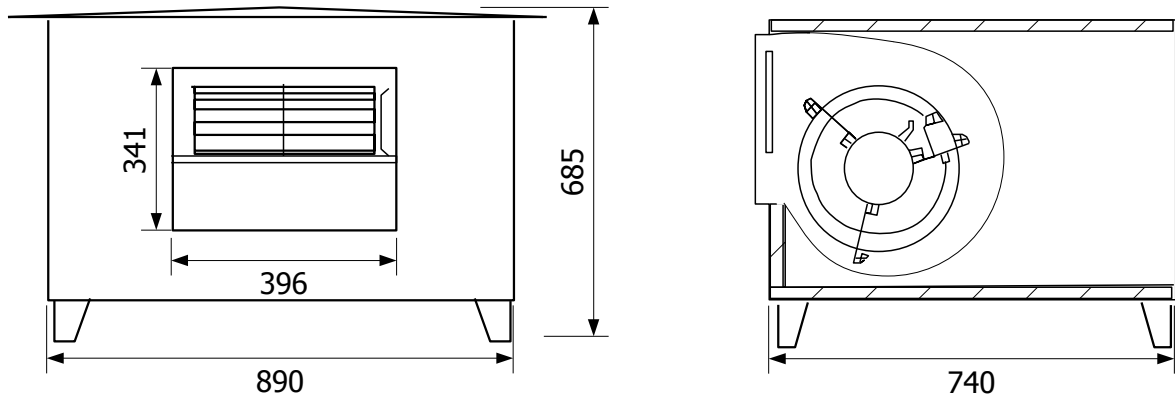

BOX ROOF – 12/12

מפוח בקופסא אקוסטית להתקנה על גג

סימון:

פרוייקט:

מ"מ : לחץ

מק"ש

ספיקת אוויר: