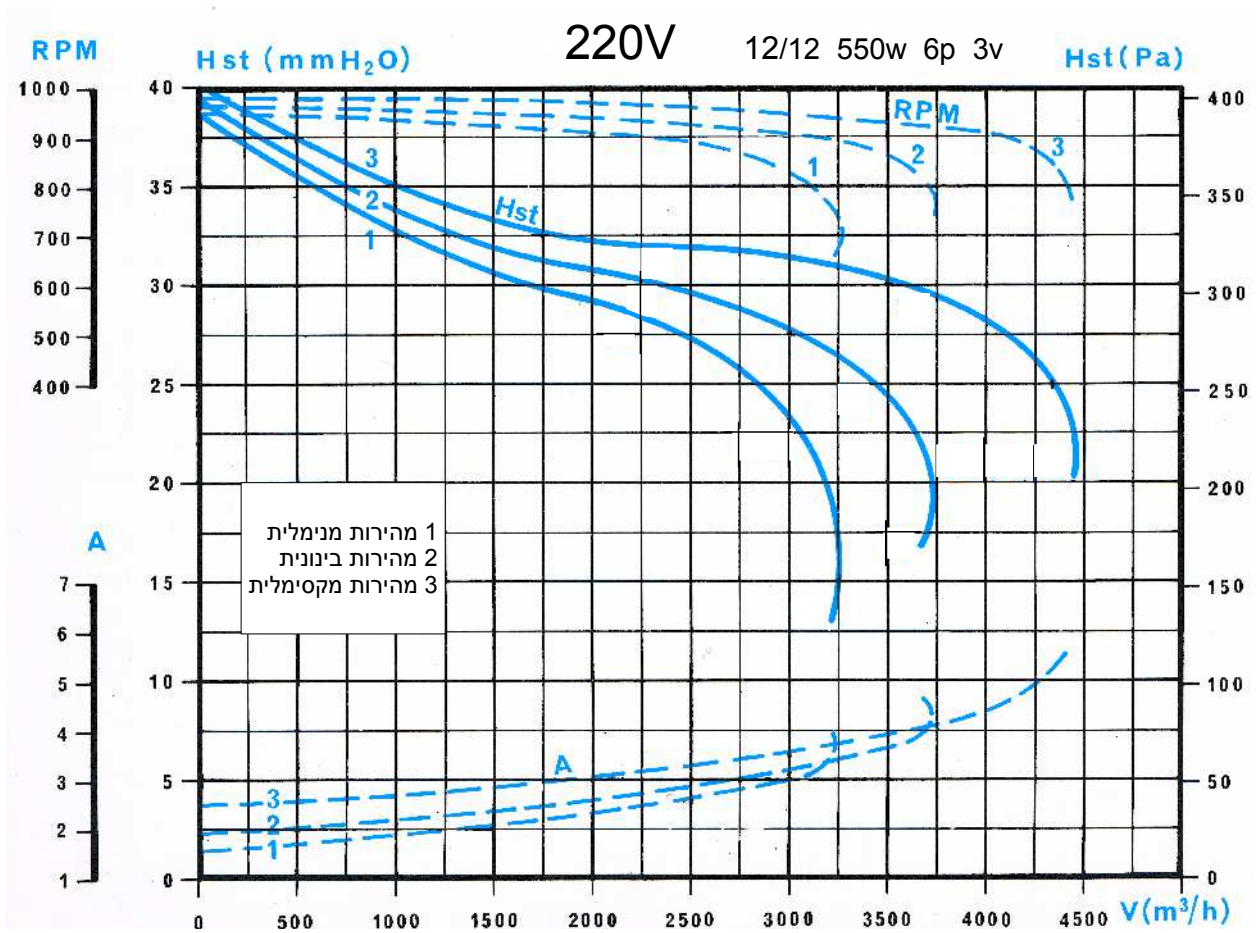

BOX ROOF – 12/12

מפוח בקופסא אקוסטית להתקנה על גג

סימון:

פרוייקט:

מ"מ : לחץ

מק"ש

ספיקת אוויר: