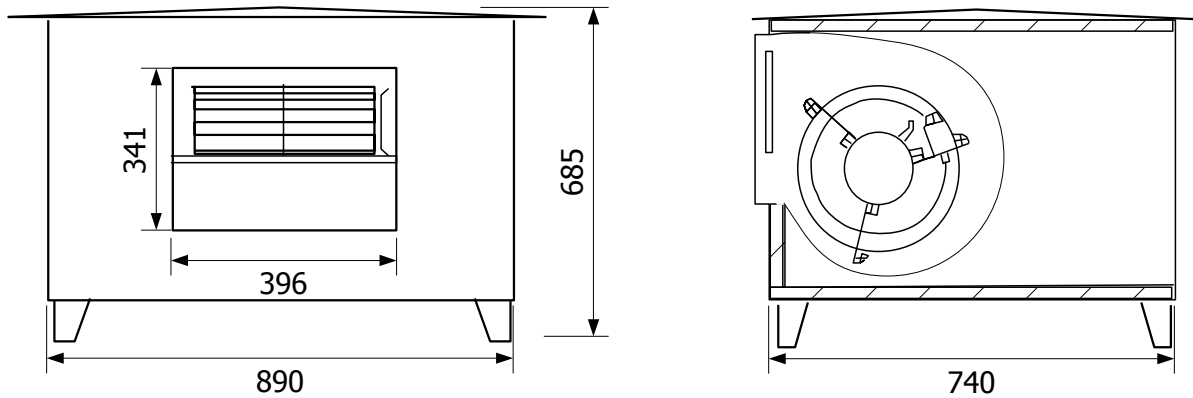

BOX ROOF – 12/12

מפוח בקופסא אקוסטית להתקנה על גג

סימון:

פרוייקט:

380V

12/12 1100w 6p

מ"מ : לחץ

מק"ש