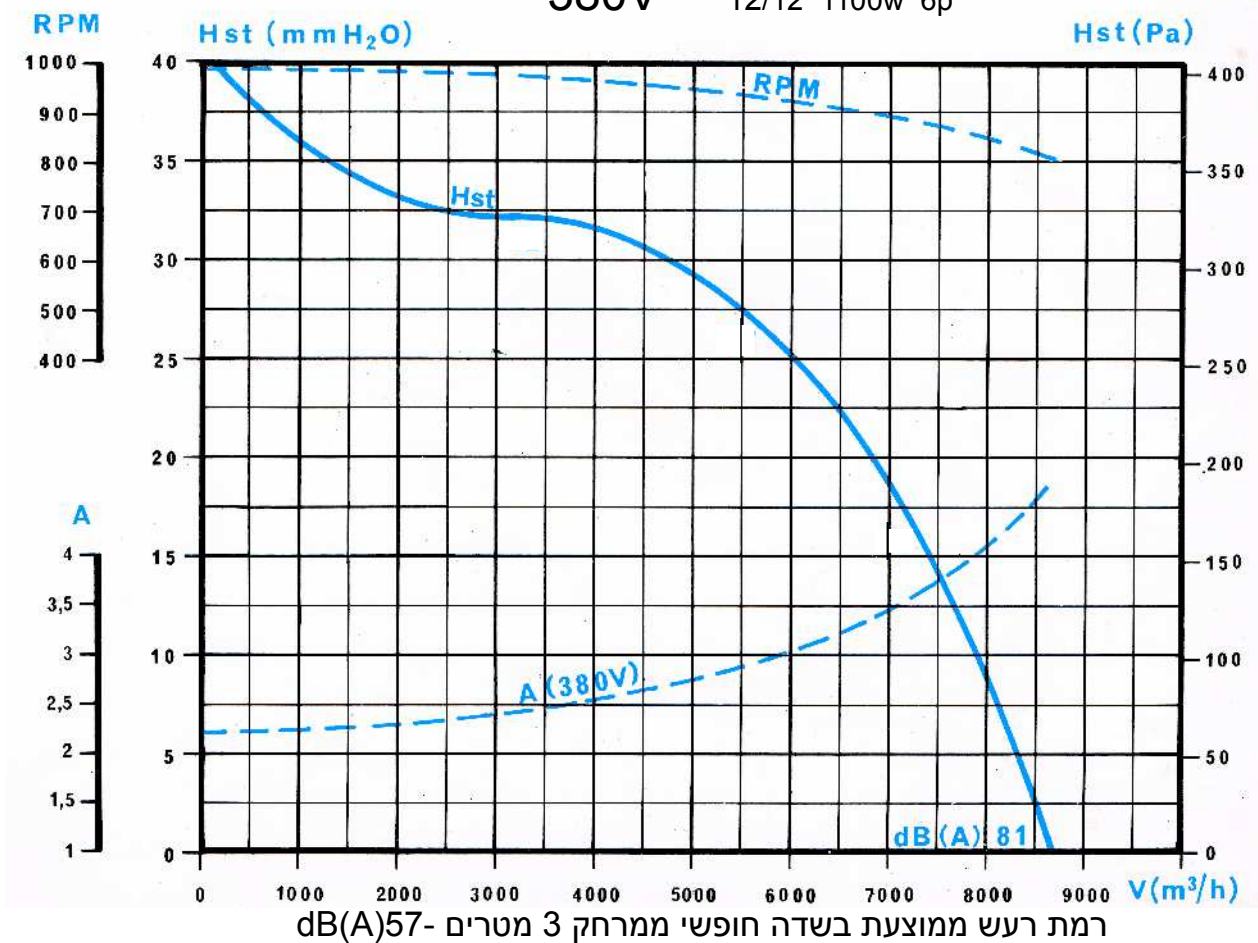

BOX ROOF – 12/12

מפוח בקופסא אקוסטית להתקנה על גג

סימון:

פרוייקט:

380V

12/12 1100w 6p

מ"מ : לחץ

מק"ש

ספיקת אוויר: