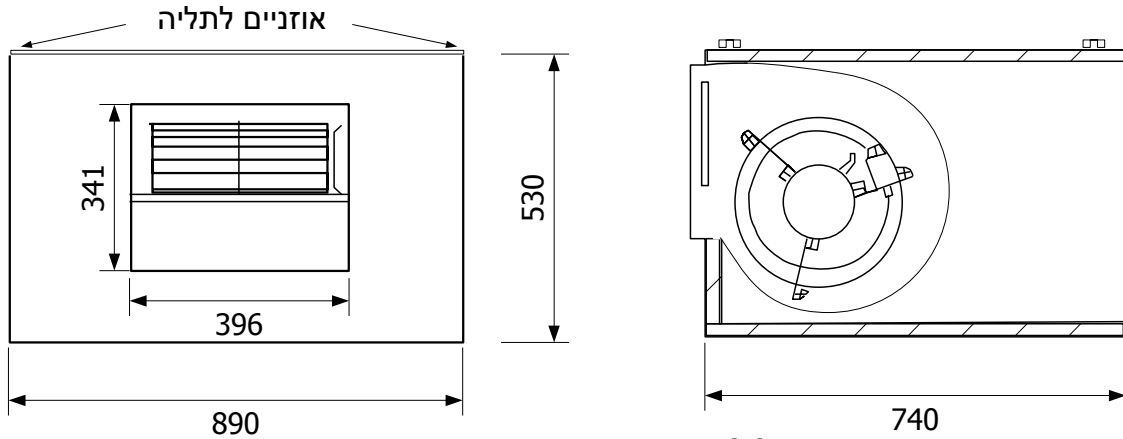

BOX - 12/12

מפוח בקופסא אקוסטית

סימון:

פרוייקט:

400V צריכת זרם 5.5A
12/12 736w 6p

רמת רעש ממוצעת בשדה חופשי ממרחק 3 מטרים - dB(A)57

מ"מ לחץ:

מק"ש