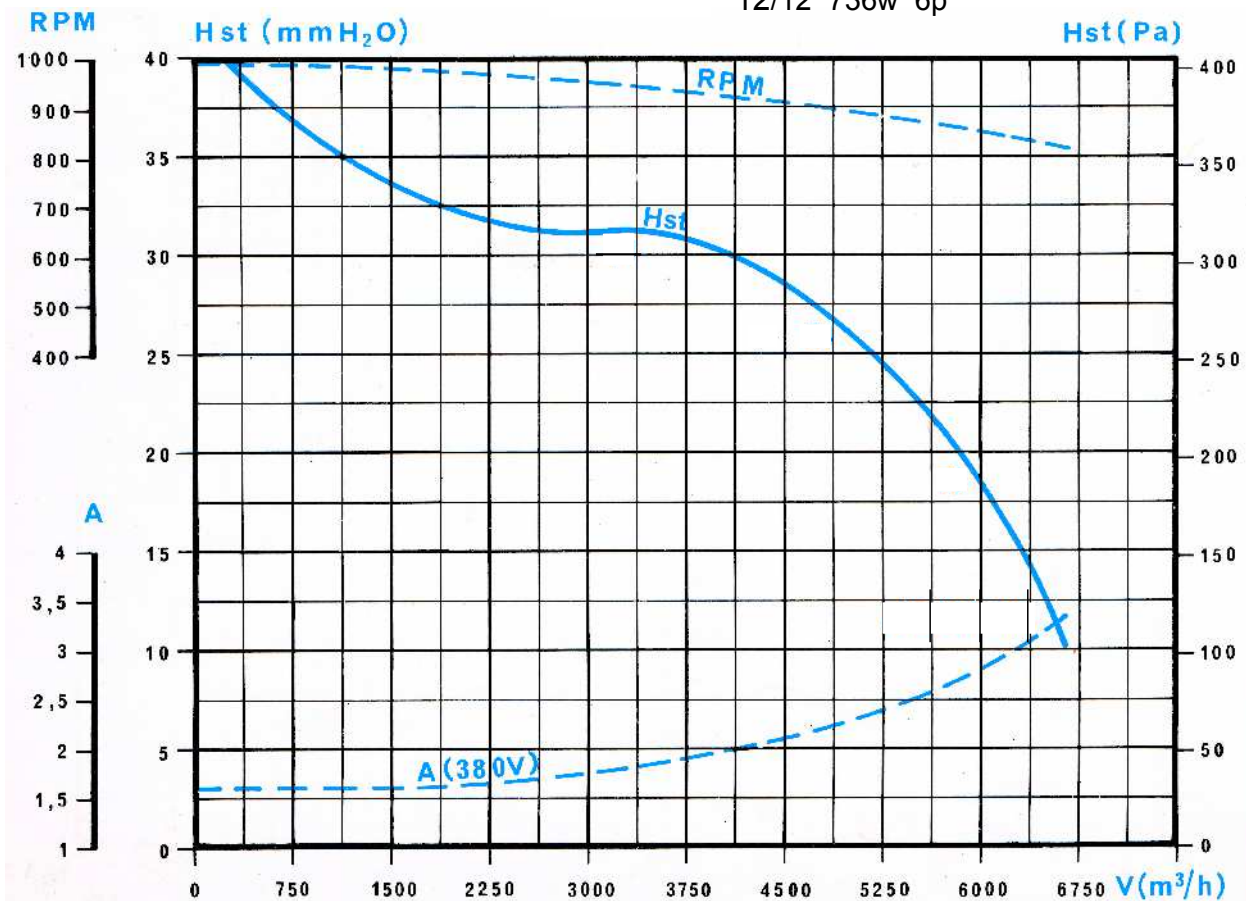

BOX - 12/12

מפוח בקופסא אקוסטית

סימון:

פרוייקט:

400V צריכת זרם 5.5A
12/12 736w 6p

רמת רעש ממוצעת בשדה חופשי ממרחק 3 מטרים - dB(A)57

מ"מ לחץ:

מק"ש

ספיקת אוויר: