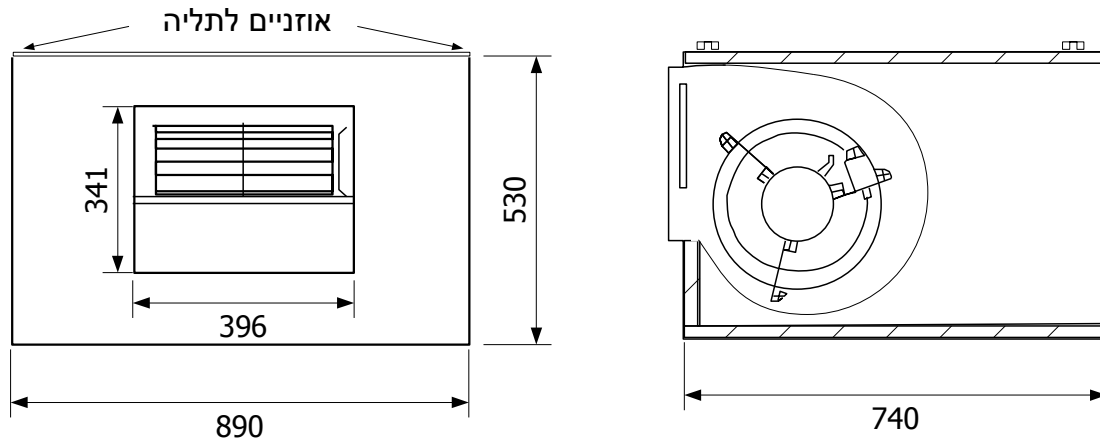

BOX – 12/12

מפוח בקופסא אקוסטית

סימון:

פרוייקט:

400V

צריכת זרם 8A
12/12 1100w 6p

מ"מ : לחץ

מק"ש