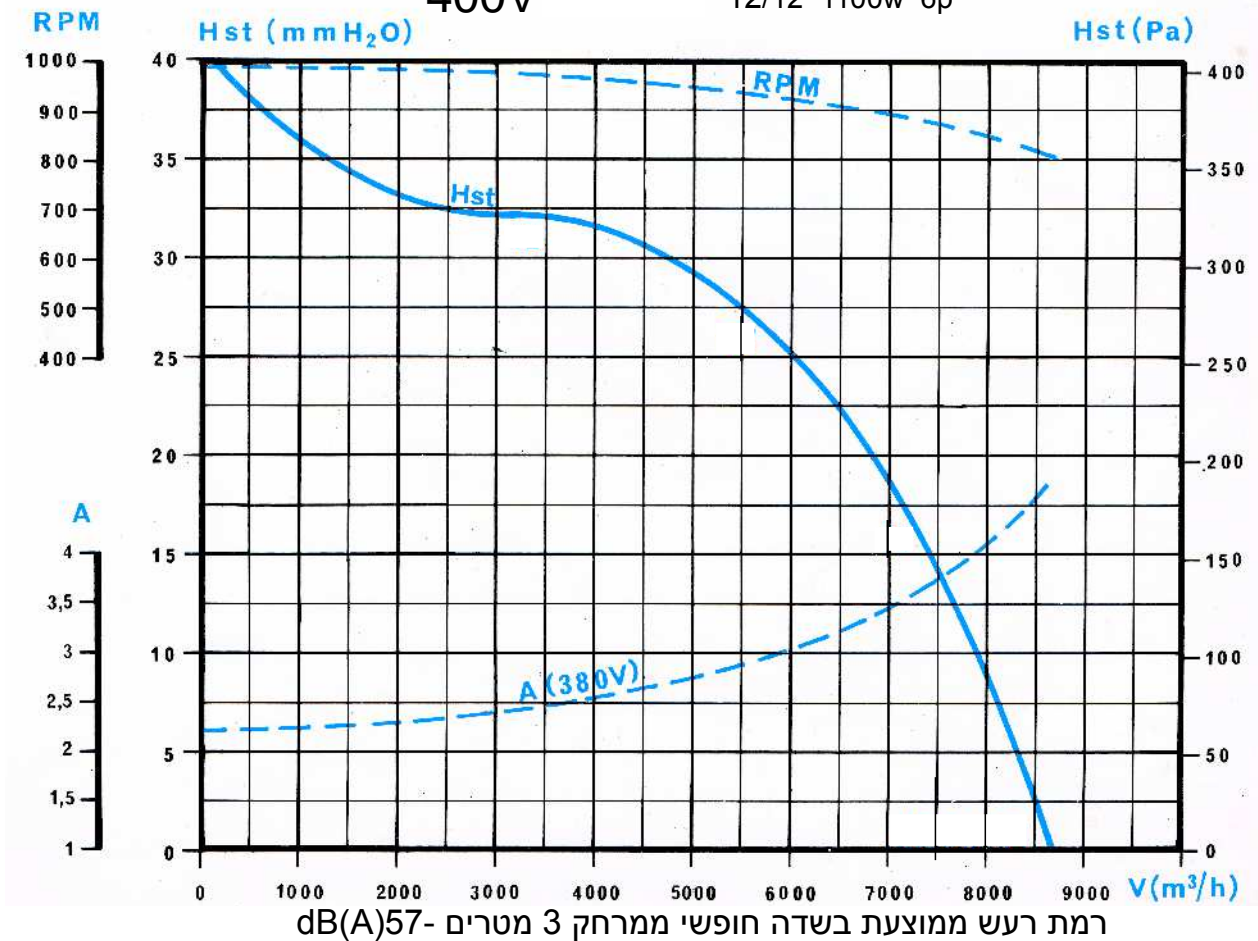

BOX – 12/12

מפוח בקופסא אקוסטית

סימון:

פרוייקט:

400V

צריכת זרם 8A
12/12 1100w 6p

מ"מ : לחץ

מק"ש

ספיקת אוויר: