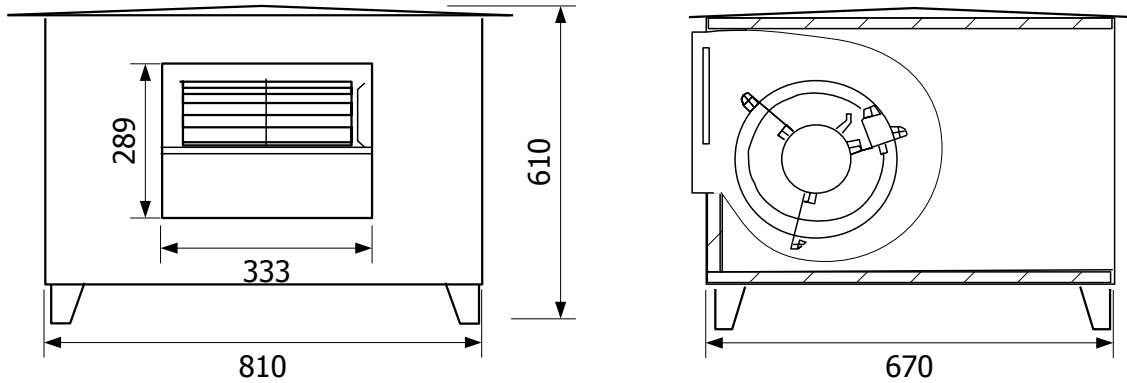

BOX ROOF – 10/10

מפוח בקופסא אקוסטית להתקנה על גג

סימון:

פרוייקט:

רמת רעש ממוצעת בשדה חופשי ממרחק 3 מטרים -56dB(A)

מ"מ : לחץ

מק"ש

ספיקת אוויר: