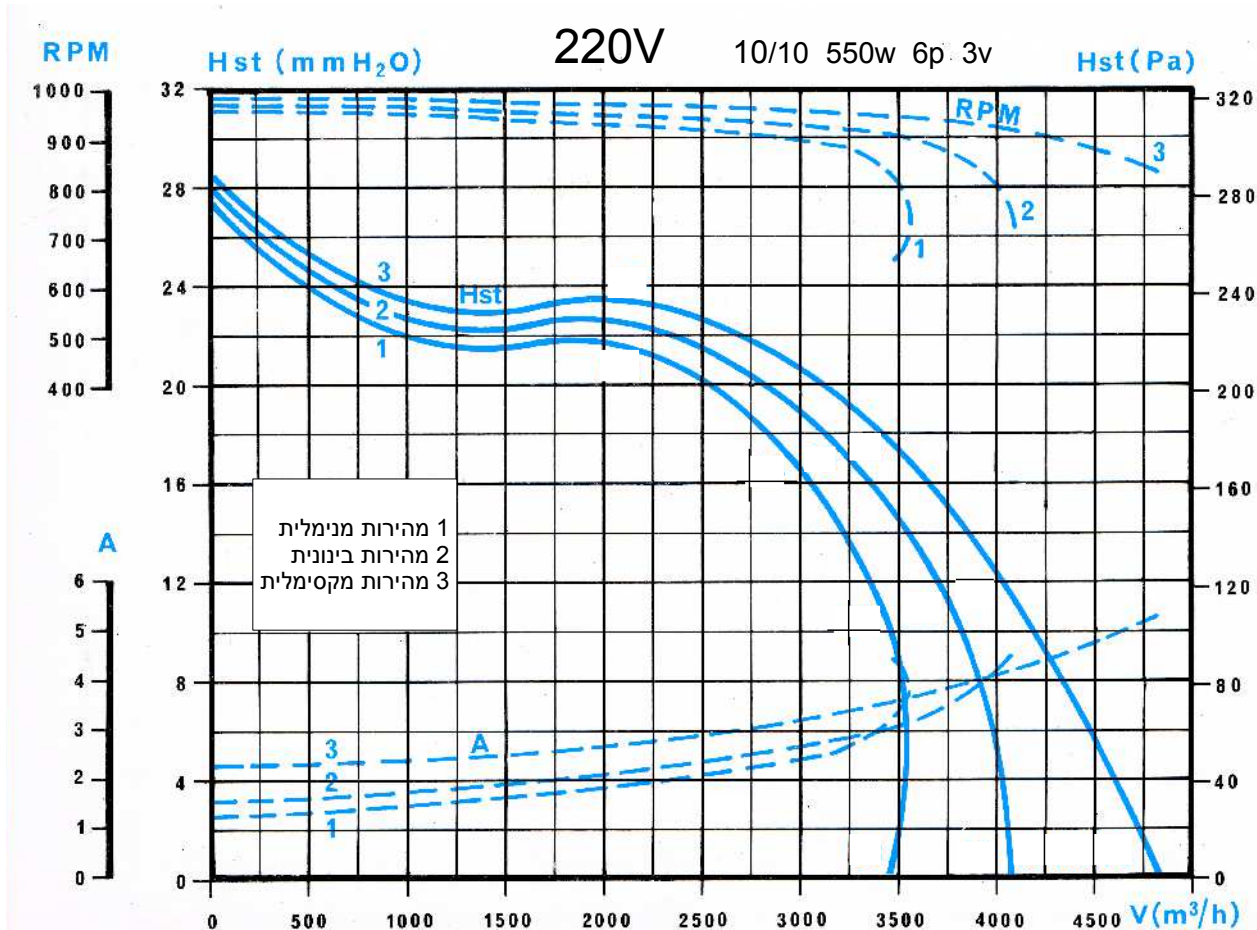

BOX ROOF – 10/10

מפוח בקופסא אקוסטית להתקנה על גג

סימון:

פרוייקט:

רמת רעש ממוצעת בשדה חופשי ממרחק 3 מטרים -56dB(A)

מ"מ : לחץ

מק"ש

ספיקת אוויר: