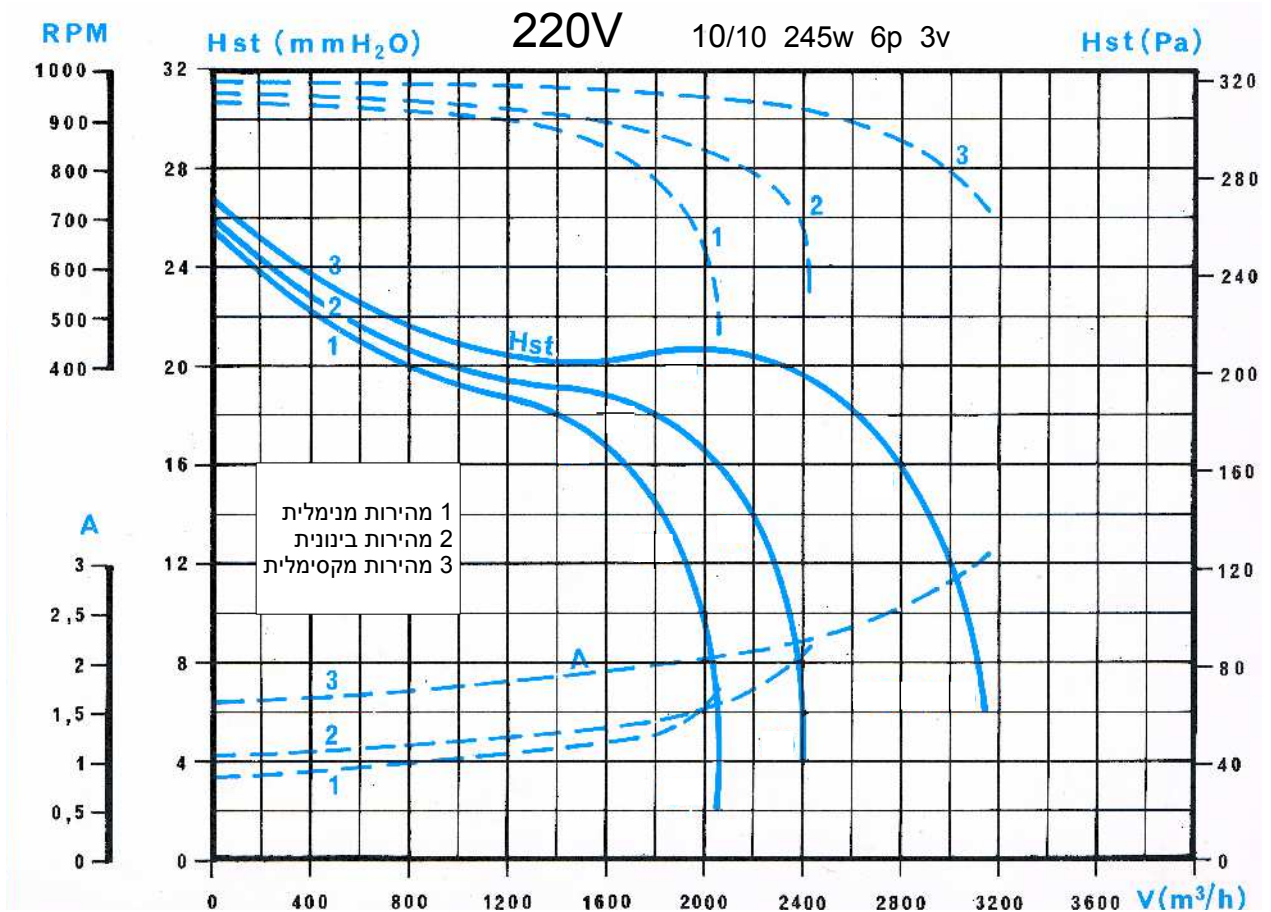

BOX ROOF – 10/10

מפוח בקופסא אקוסטית להתקנה על גג

סימון:

פרוייקט:

רמת רעש ממוצעת בשדה חופשי ממרחק 3 מטרים -56dB(A)

מ"מ

לחץ:

מק"ש

ספיקת אוויר: