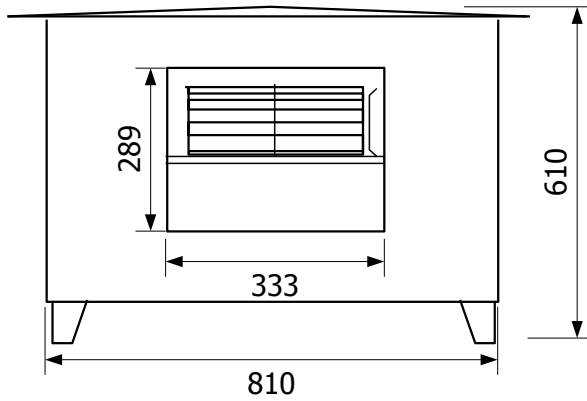

BOX ROOF – 10/10

מפוח בקופסא אקוסטית להתקנה על גג

סימון:

פרוייקט:

רמת רעש ממוצעת בשדה חופשי ממרחק 3 מטרים -56dB(A)

מ"מ

לחץ:

מק"ש