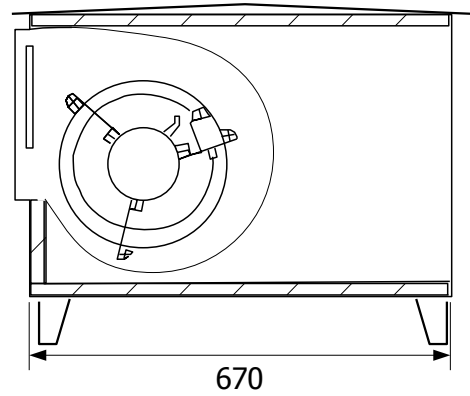

BOX ROOF – 10/10

מפוח בקופסא אקוסטית להתקנה על גג

סימון:

פרוייקט:

רמת רעש ממוצעת בשדה חופשי ממרחק 3 מטרים -56dB(A)

מ"מ

לחץ:

מק"ש