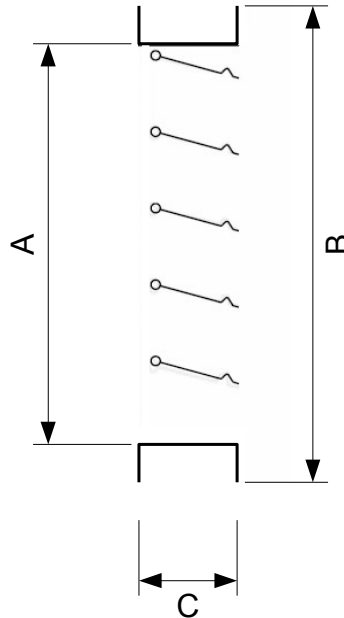

תריס אלחזור מרובע למפוח AIRVENT (AV)

התריס מיוצר מאלומיניום

דגם	A	B	C
airvent 250	270	330	110
airvent 315	335	395	110
airvent 355	375	435	110
airvent 400	420	480	110
airvent 450	470	530	110
airvent 500	520	560	110
airvent 560	580	640	110
airvent 630	650	710	110
airvent 710	730	790	110
airvent 762	782	842	110
airvent 800	820	880	110
airvent 900	920	980	110
airvent 1000	1020	1080	110
airvent 1120	1140	1180	110
airvent 1250	1270	1330	110
airvent 1400	1420	1480	110
airvent 1600	1620	1680	110

כל במידות במ"מ